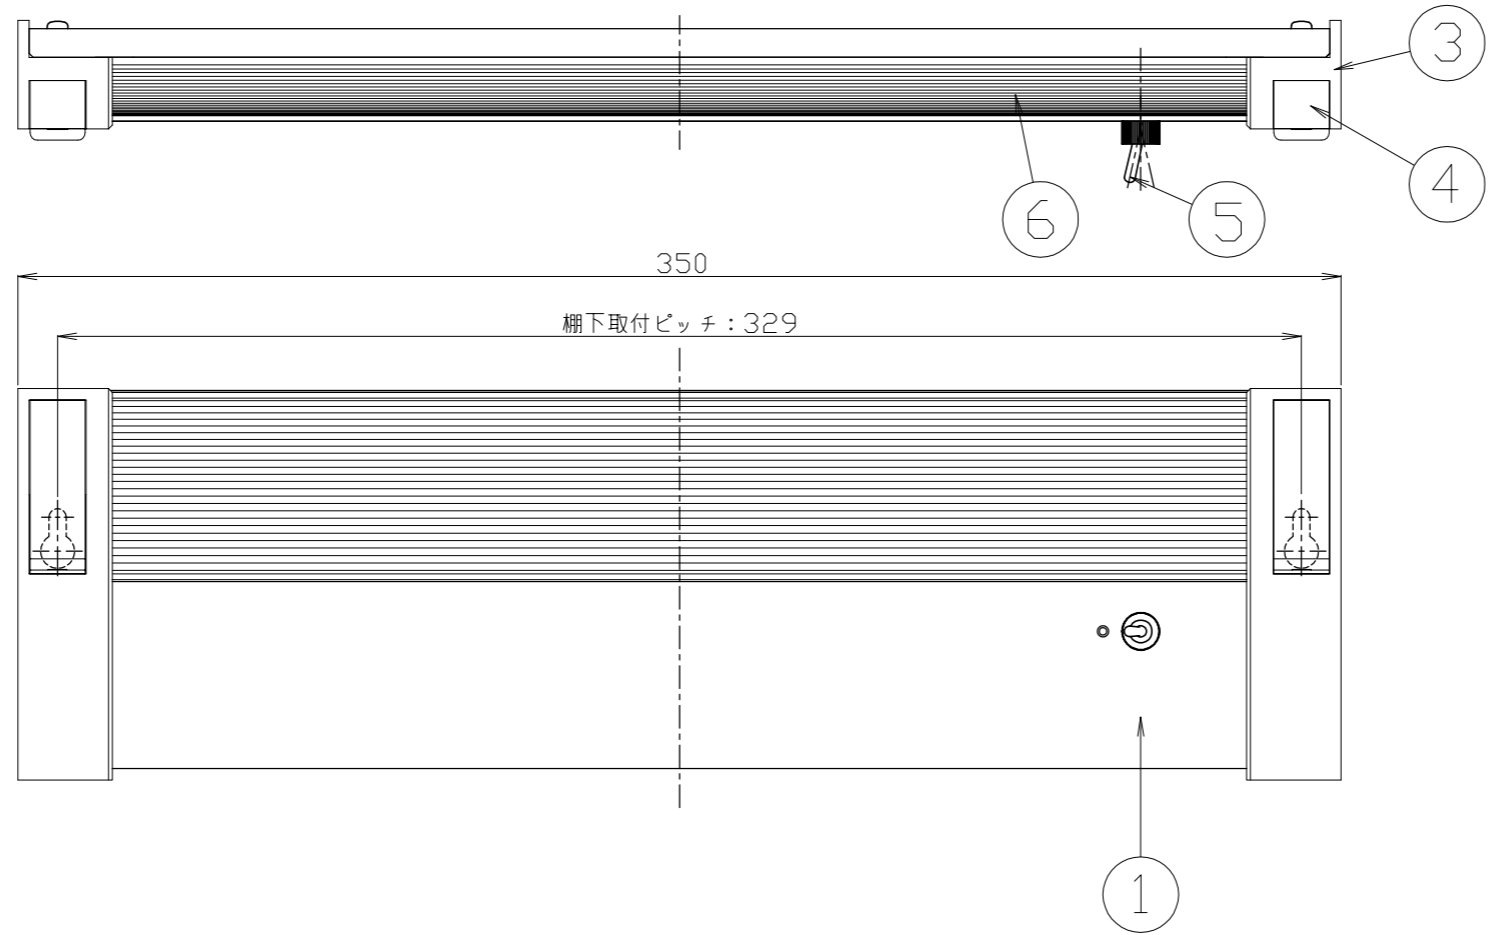

図番	MTD33629			
部番	品名	材質	備考	数
1	反射板	SUS	ヘアライン	1
2	本体	SUS		1
3	側板	PC	色: グレー 目録I: G25-70A	2
4	エンドキャップ	PC	色: グレー 目録I: G25-70A	2
5	トグルスイッチ		防水仕様	1
6	カバー	PMMA	乳半色	1
7	裏板	SUS		1
8	防塵カバー	PET	透明	1
9	ゴムパッキン	EPDM	色: 目録I G25-70A	2
10	壁付金具	SECC 1.6t		2
11	バインドネジ	三価クロム	M4 L=6	2
12	木ネジ	三価クロム	M4 L=14	2

●LED光源にはバラツキがあるため、製品ごとに発光色、明るさが異なる場合がありますので、ご了承ください。

点灯方式	LED	取付場所	棚下・壁面	承認	葺上	品名	仕上色
点灯順序	点灯 → 消灯	電源接続	速結端子台	検図	葺上		
特記事項 ・LED流し元灯(壁面・棚下兼用取付型) ・光色: 昼白色(5000K) ・調光不可	消費電力	8 W	定格電圧	100 V	製図	DIM / mm	アグレット株式会社
	器具重量	約 0.5 kg		作成日	13 07 17		
	適合ランプ	付・別売		尺度	1 : 1		