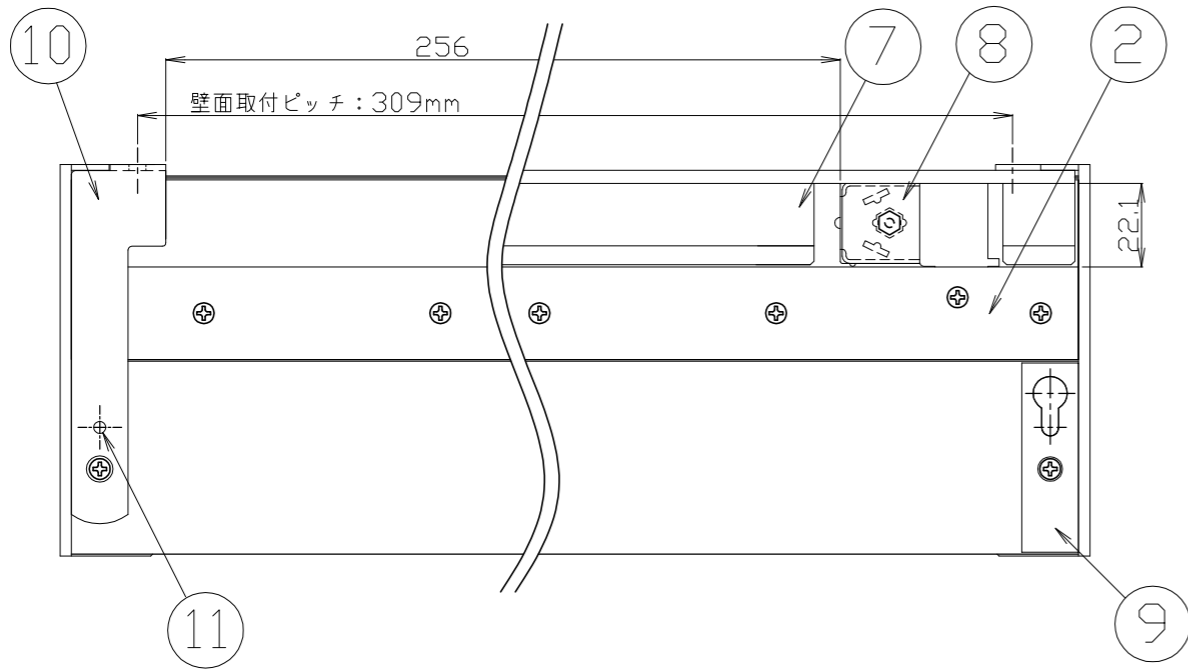

図番	MTD33629			
部番	品名	材質	備考	数
1	反射板	SUS	ヘアライン	1
2	本体	SUS		1
3	側板	PC	色: グレー 目録I: G25-70A	2
4	エンドキャップ	PC	色: グレー 目録I: G25-70A	2
5	トグルスイッチ		防水仕様	1
6	カバー	PMMA	乳半色	1
7	裏板	SUS		1
8	防塵カバー	PET	透明	1
9	ゴムパッキン	EPDM	色: 目録I G25-70A	2
10	壁付金具	SECC 1.6t		2
11	バインドネジ	三価クロム	M4 L=6	2
12	木ネジ	三価クロム	M4 L=14	2

●LED光源にはバラツキがあるため、製品ごとに発光色、明るさが異なる場合がありますので、ご了承ください。

点灯方式	LED	取付場所	棚下・壁面	承認	葺上	品名	仕上色
点灯順序	点灯 → 消灯	電源接続	速結端子台	検図	葺上		
特記事項 ・LED流し元灯(壁面・棚下兼用取付型) ・光色: 昼白色(5000K) ・調光不可	消費電力	8 W	定格電圧	100 V	製図	DIM / mm	アグレット株式会社
	器具重量	約 0.5 kg		作成日	13 07 17		
	適合ランプ	付・別売		尺度	1 : 1		