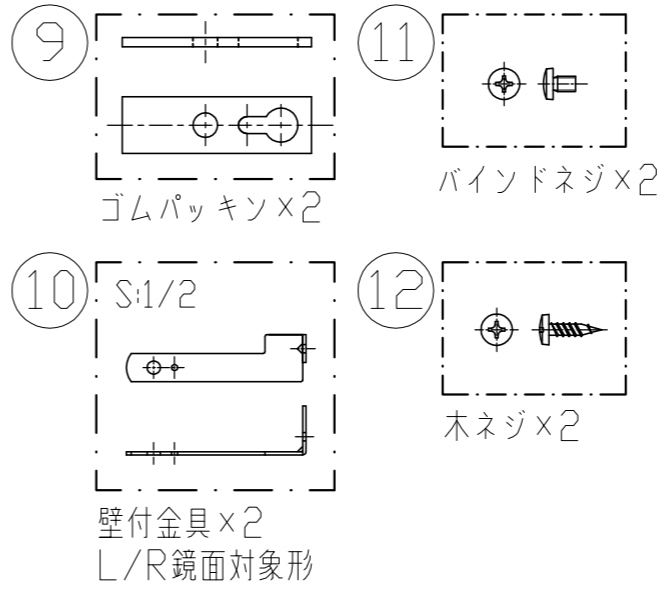

図番	MTD33629			
部番	品名	材質	備考	数
1	反射板	SUS	ヘアライン	1
2	本体	SUS		1
3	側板	PC	色: グレー 目録I: G25-70A	2
4	エンドキャップ	PC	色: グレー 目録I: G25-70A	2
5	トグルスイッチ		防水仕様	1
6	カバー	PMMA	乳半色	1
7	裏板	SUS		1
8	防塵カバー	PET	透明	1
9	ゴムパッキン	EPDM	色: 目録I G25-70A	2
10	壁付金具	SECC 1.6t		2
11	バインドネジ	三価クロム	M4 L=6	2
12	木ネジ	三価クロム	M4 L=14	2

●LED光源にはバラツキがあるため、製品ごとに発光色、明るさが異なる場合がありますので、ご了承ください。

点灯方式	LED	取付場所	棚下・壁面	承認	葺上	品名	仕上色
点灯順序	点灯 → 消灯	電源接続	速結端子台	検図	葺上		
特記事項 ・LED流し元灯(壁面・棚下兼用取付型) ・光色: 昼白色(5000K) ・調光不可	消費電力	8 W	定格電圧	100 V	製図	DIM / mm	アグレット株式会社
	器具重量	約 0.5 kg		作成日	13 07 17		
	適合ランプ	付・別売		尺度	1 : 1		