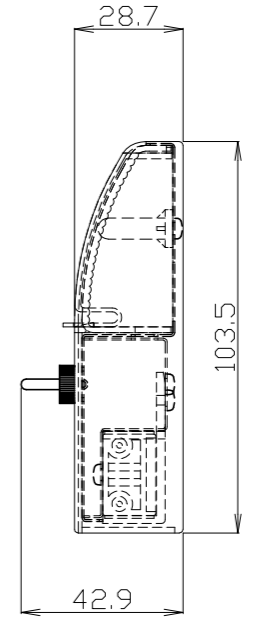

図番	MTD33629			
部番	品名	材質	備考	数
1	反射板	SUS	ヘアライン	1
2	本体	SUS		1
3	側板	PC	色: グレー 目録I: G25-70A	2
4	エンドキャップ	PC	色: グレー 目録I: G25-70A	2
5	トグルスイッチ		防水仕様	1
6	カバー	PMMA	乳半色	1
7	裏板	SUS		1
8	防塵カバー	PET	透明	1
9	ゴムパッキン	EPDM	色: 目録I G25-70A	2
10	壁付金具	SECC 1.6t		2
11	バインドネジ	三価クロム	M4 L=6	2
12	木ネジ	三価クロム	M4 L=14	2

●LED光源にはバラツキがあるため、製品ごとに発光色、明るさが異なる場合がありますので、ご了承ください。

点灯方式	LED	取付場所	棚下・壁面	承認	葺上	品名	仕上色
点灯順序	点灯 → 消灯	電源接続	速結端子台	検図	葺上		
特記事項 ・LED流し元灯(壁面・棚下兼用取付型) ・光色: 昼白色(5000K) ・調光不可	消費電力	8 W	定格電圧	100 V	製図	DIM / mm	アグレット株式会社
	器具重量	約 0.5 kg		作成日	13 07 17		
	適合ランプ	付・別売		尺度	1 : 1		