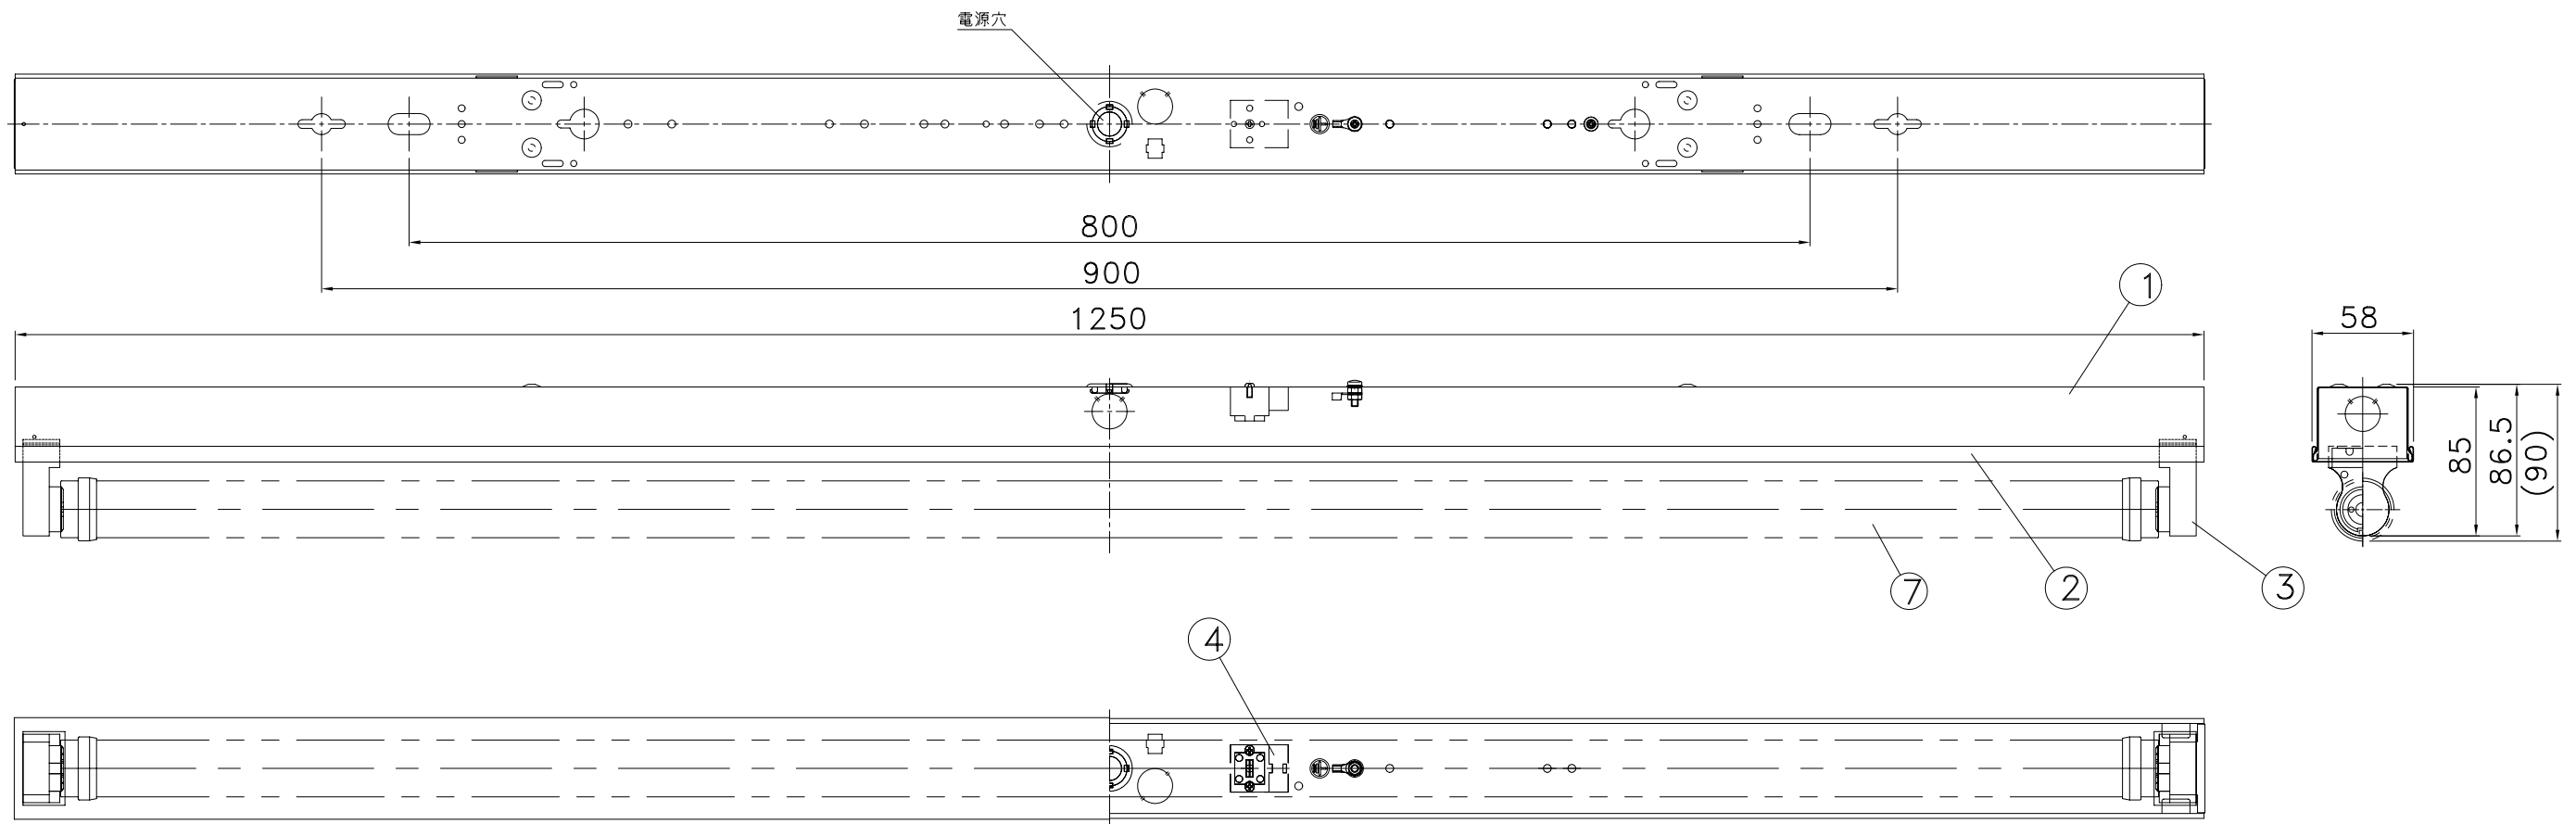

図番	MTD31673			
部番	品名	材質	備考	数
1	本体	SPCC t=0.4	白色メラミン塗装	1
2	反射板	SPCC t=0.35	白粉体塗装	1
3	FLソケット	PP		2
4	端子台	PF		1
5	φ20ポリプッシング	PE		1
6	木ネジ	SWRM		2
7	ランプ	PC他		1
8				
9				

姿 図

点灯方式	LED	取付場所	屋内天井	承認	川岸	品名	仕上色
点灯順序	全灯→消灯	電源接続	速結端子	検 図		AT701HN	鋼板本体・反射板 (ホワイト仕上げ)
特記事項	R-CAR40シリーズ	消費電力	23W	定格電圧	100-242V		
		約 1.4 kg	入力電流	0.24-0.10A	作成日	'12.03.16	尺 度
		適合ランプ	(付)・別売				