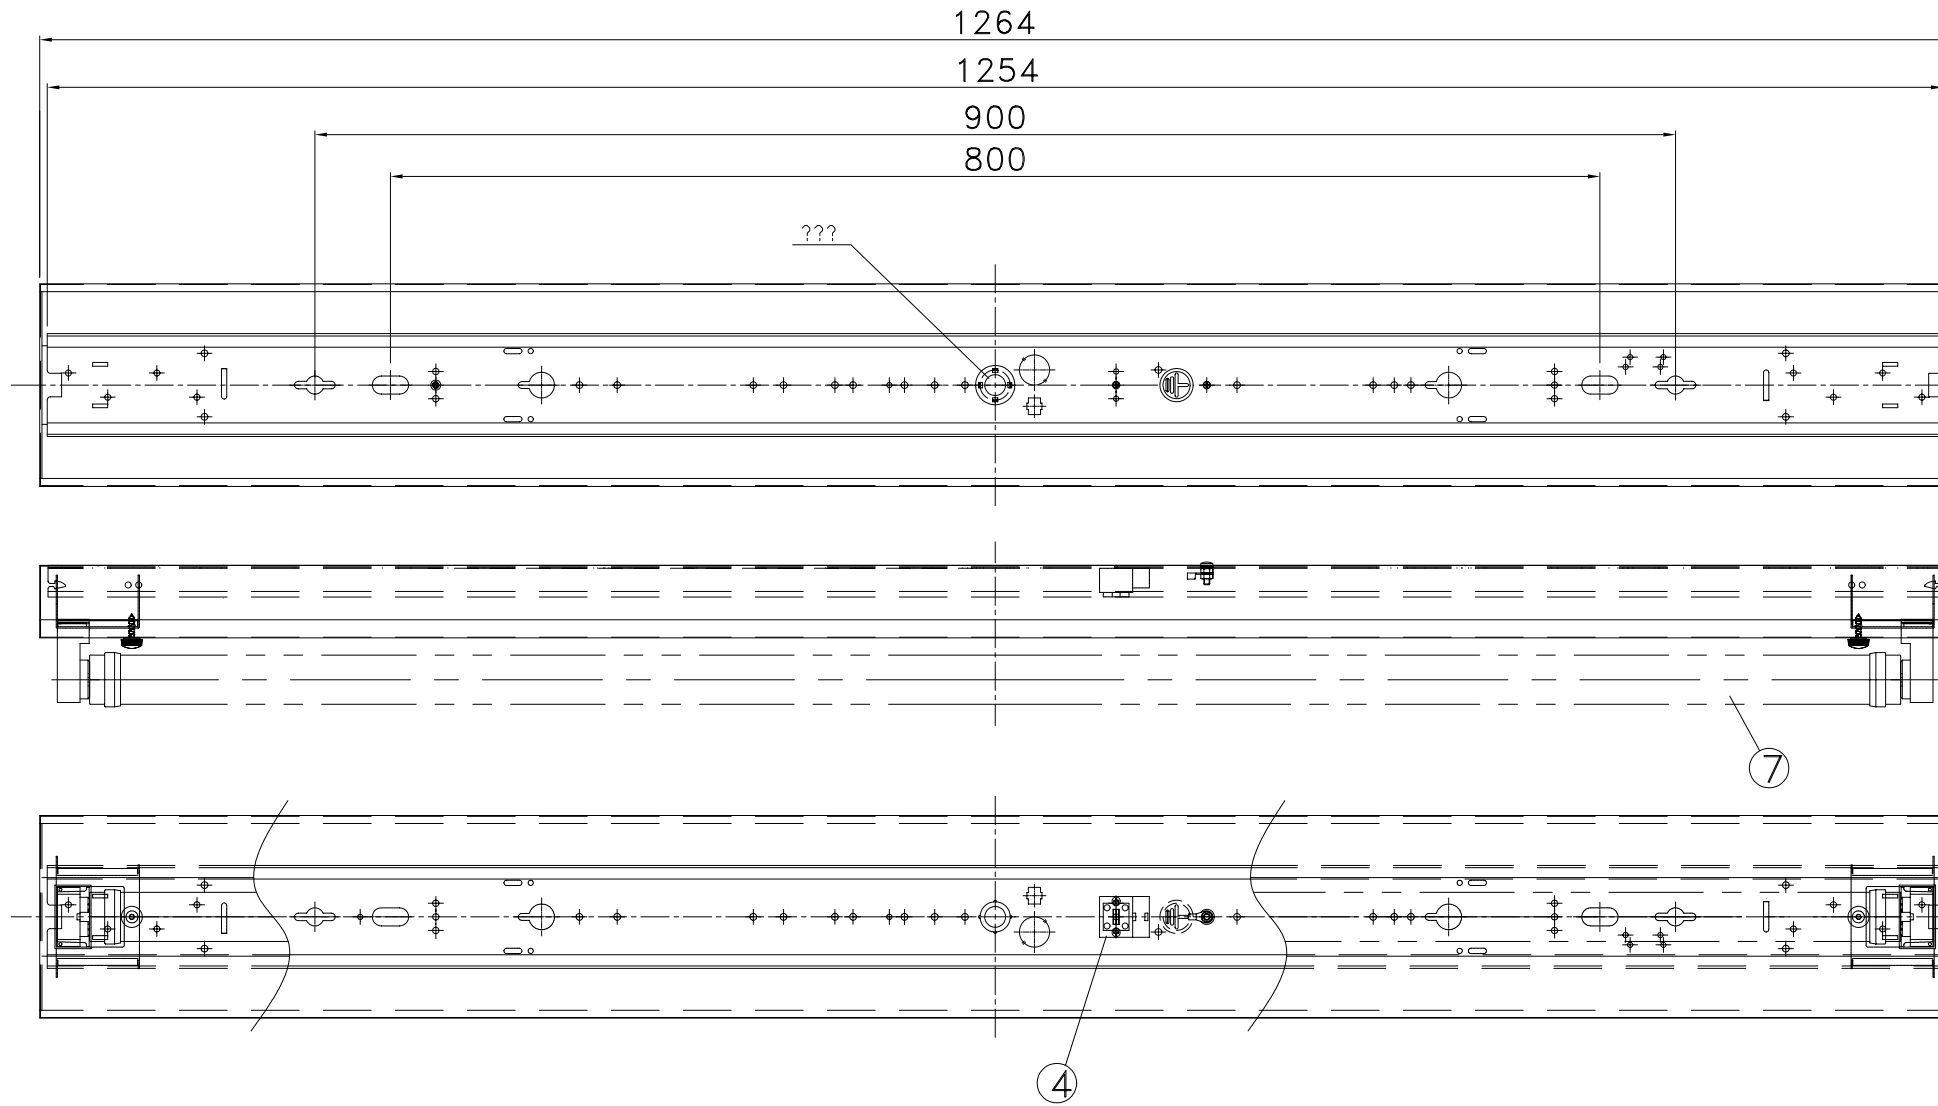

図番		MTD31675		
部番	品名	材質	備考	数
1	本体	SPG t=0.4		1
2	反射板	SPCC t=0.35	白色メラミン塗装	1
3	FLソケット	PP		2
4	端子台	PF		1
5	φ20ポリプッシング	PE		1
6	木ネジ	SWRM		2
7	ランプ	PC他		1
8	化粧ネジ	UF		2

姿 図

点灯方式	LED	取付場所	屋内天井	承認	川岸	品名	仕上色
点灯順序	全灯→消灯	電源接続	速結端子	検 図		AV702HN	鋼板反射板 (ホワイト仕上げ)
特記事項	R-CAR40シリーズ	消費電力	23W	定格電圧	100-242V		
		器具重量	約 1.9kg	入力電流	0.24-0.10A	作成日	'12.03.16
		適合ランプ	特記事項参照	(付) 別売	尺 度	1: 5	