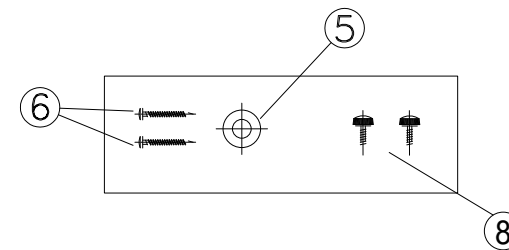

図番		MTD31675		
部番	品名	材質	備考	数
1	本体	SPG t=0.4		1
2	反射板	SPCC t=0.35	白色メラミン塗装	1
3	FLソケット	PP		2
4	端子台	PF		1
5	φ20ポリプッシング	PE		1
6	木ネジ	SWRM		2
7	ランプ	PC他		1
8	化粧ネジ	UF		2

姿 図

点灯方式	LED	取付場所	屋内天井	承認	川岸	品名	仕上色
点灯順序	全灯→消灯	電源接続	速結端子	検 図		AV702HN	鋼板反射板 (ホワイト仕上げ)
特記事項	R-CAR40シリーズ	消費電力	23W	定格電圧	100-242V		
		器具重量	約 1.9kg	入力電流	0.24-0.10A	作成日	'12.03.16
		適合ランプ	特記事項参照	(付) 別売	尺 度	1: 5	