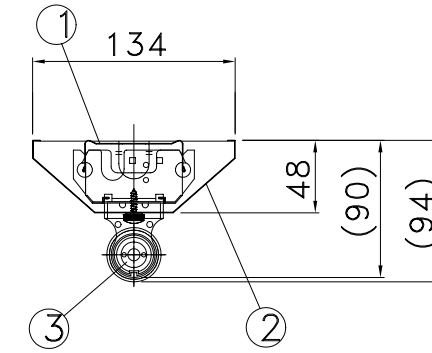

図番		MTD31675		
部番	品名	材質	備考	数
1	本体	SPG t=0.4		1
2	反射板	SPCC t=0.35	白色メラミン塗装	1
3	FLソケット	PP		2
4	端子台	PF		1
5	φ20ポリプッシング	PE		1
6	木ネジ	SWRM		2
7	ランプ	PC他		1
8	化粧ネジ	UF		2

姿 図

点灯方式	LED	取付場所	屋内天井	承認	川岸	品名	仕上色
点灯順序	全灯→消灯	電源接続	速結端子	検 図		AV702HN	鋼板反射板 (ホワイト仕上げ)
特記事項	R-CAR40シリーズ	消費電力	23W	定格電圧	100-242V		
		器具重量	約 1.9kg	入力電流	0.24-0.10A	作成日	'12.03.16
		適合ランプ	特記事項参照	(付) 別売	尺 度	1: 5	