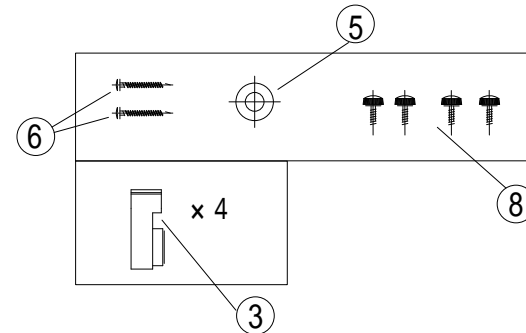

図番 MTD31677				
部番	品名	材質	備考	数
1	本体	SPG t=0.4		1
2	反射板	SPCC t=0.35	白色メラミン塗装	1
3	FLソケット	PP		4
4	端子台	PF		1
5	φ20ポリプッシング	PE		1
6	木ネジ	SWRM		2
7	ランプ	PC他		2
8	化粧ネジ			4
9				

姿 図

点灯方式	LED	取付場所	屋内天井	承認	川岸	品名	仕上色
点灯順序	全灯→消灯	電源接続	速結端子	検 図		AV802HN	銅板 (ホワイト仕上げ)
特記事項	R-CAR40シリーズ	消費電力	46W	定格電圧	100-242V		川岸
		器具重量	約 2.6kg	入力電流	0.48-0.20A	作成日	'12.03.16
		適合ランプ	特記事項参照	付・別売		尺 度	1:5