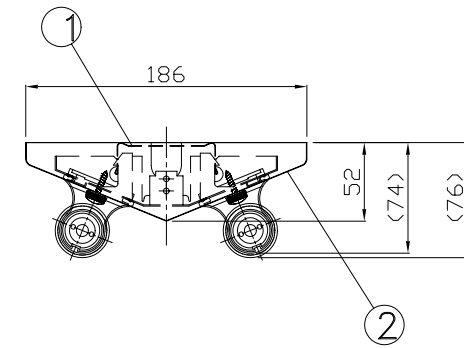

図番 MTD31677				
部番	品名	材質	備考	数
1	本体	SPG t=0.4		1
2	反射板	SPCC t=0.35	白色メラミン塗装	1
3	FLソケット	PP		4
4	端子台	PF		1
5	φ20ポリプッシング	PE		1
6	木ネジ	SWRM		2
7	ランプ	PC他		2
8	化粧ネジ			4
9				

姿 図

点灯方式	LED	取付場所	屋内天井	承認	川岸	品名	仕上色
点灯順序	全灯→消灯	電源接続	速結端子	検 図		AV802HN	銅板 (ホワイト仕上げ)
特記事項	R-CAR40シリーズ	消費電力	46W	定格電圧	100-242V		川岸
		器具重量	約 2.6kg	入力電流	0.48-0.20A	作成日	'12.03.16
		適合ランプ	特記事項参照	付・別売		尺 度	1:5