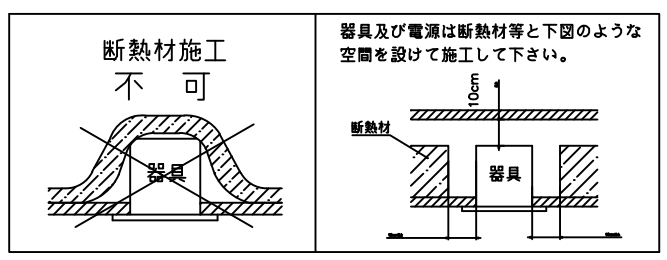

(使用上のご注意)

- LED素子にはバラツキがあるため同一器具内、同一品番でも発光色、光原色が異なる場合がございます。あらかじめご了承ください。
- 断熱材、防音材をかぶせた状態で使用しないで下さい。高温になり火災の恐れがあります。

器具光束	固有エネルギー消費効率
2183 lm	72.8 lm/W

埋込穴寸法
150±1

特記事項			品番		
<ul style="list-style-type: none"> 電源は別途(100-242V) 設計寿命40000h 			R-UD30MW01W		
定格電圧	入力電流	消費電力	承認	検印	作成
100 V	313 mA	30 W	新井	佐古	佐藤
200 V	156 mA	30 W			
242 V	129 mA	30 W			
LED	白色(4000K)	1:4			
配光	中角タイプ				
部番	部品名	材質・素材厚	数	備考	器具重量
5	LEDレンズ	P C	1		約 1.7 kg
4	電源ケース	SGCC-Z18	1		
3	取付金具	ステンレス	3		
2	枠	ダイキャスト	1	白色半つや消し	
1	本体	ダイキャスト	1	白色半つや消し	