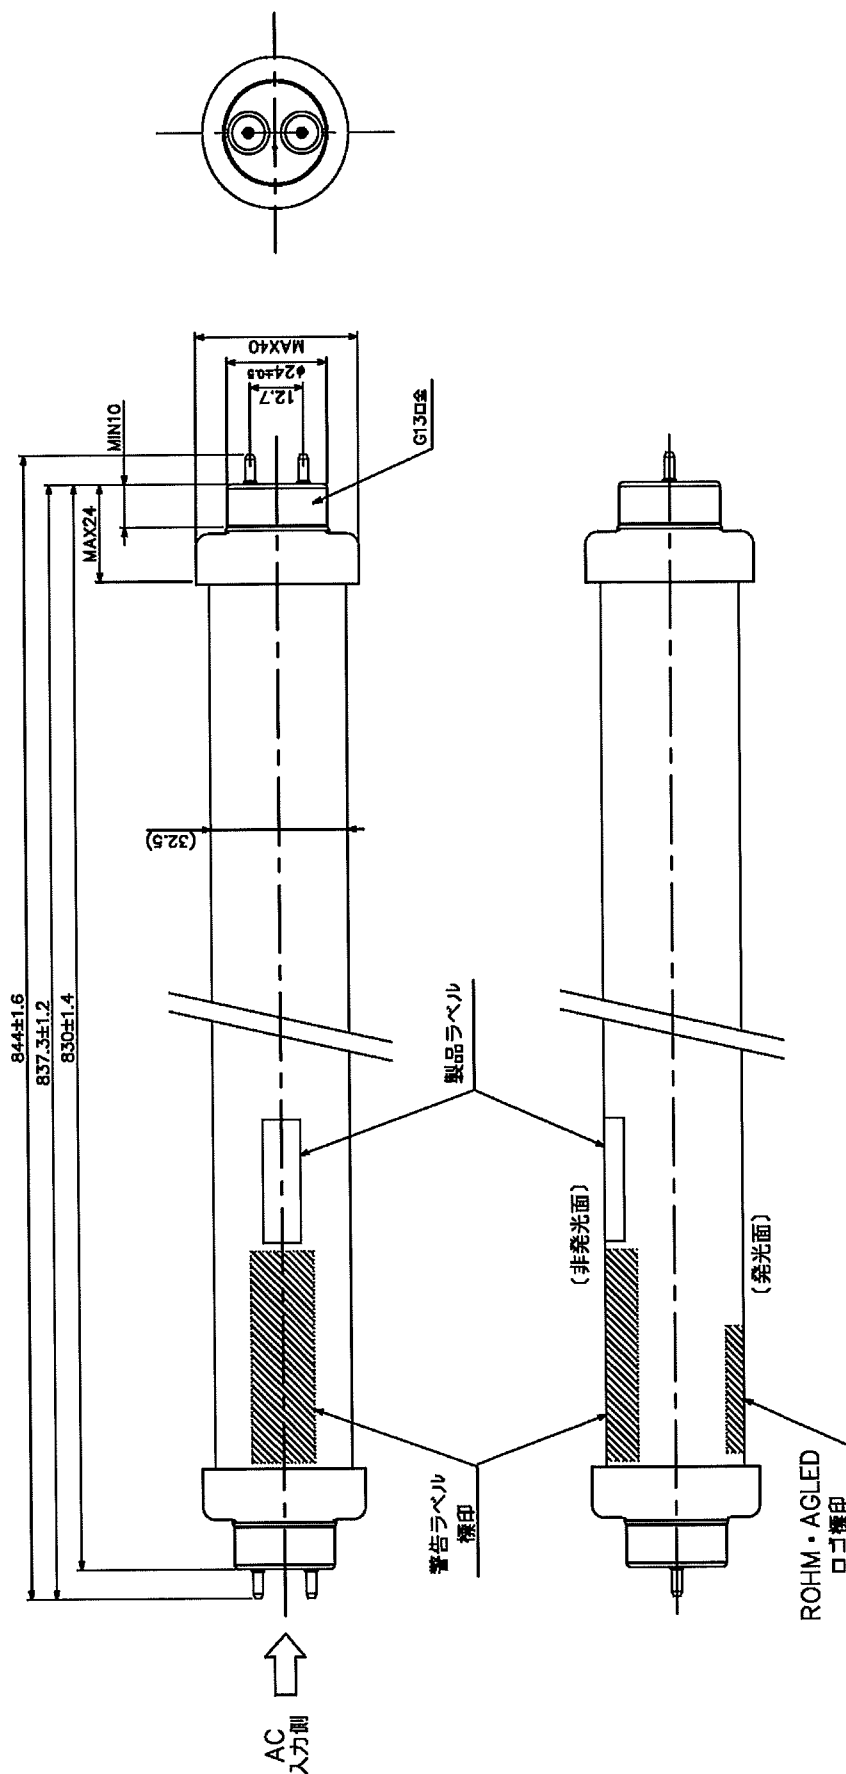

1. 構造 本LED灯は、パイプ内に白色LEDを基板の上に実装し、AL放熱板上に設置したものに防水・防塵構造を施した蛍光灯型LED灯である。
2. 用途 AC100V-242V共用直結方式蛍光灯型LED灯。
3. 環境条件

項番	項目	記号	仕様	単位	備考
1	動作温度	Topr	-10 ~ +40	°C	80%RH 以下結露なきこと
2	保存温度	Tstg	-20 ~ +50	°C	80%RH 以下結露なきこと

4. ランプ仕様 (Ta=25°C)

項目	仕様規格			単位	備考	
	MIN	TYP	MAX			
光源色	白色相当			-	Ra = 80	
パイプ	乳白タイプ			-		
寸法	外形	-	-	40.0	mm	最大外形
	全長	842.4	844.0	845.6	mm	
質量	-	330	390	g		
口金	G13			-		
電源周波数	50/60共用			Hz		
定格入力電圧	100	-	242	V		
定格消費電力	-	9.9	12.3	W	下記測定方法 *1	
定格光束	-	1430	-	lm	*2	
固有エネルギー消費効率	-	144	-	lm/W		
光源寿命	-	40000	-	時間	*3	
照度	240	300	-	lx	下記測定方法 *1	
相関色温度	3700	4000	4500	K	下記測定方法 *1	

5. 外形寸法図 (単位 : mm)

6. LED 灯内の結線方法

片側の口金のピンより入力電源（AC）を接続する。

7. 防水・防塵構造

- ・ 口金内側に充填材を入れ、円柱カバーとその両端の樹脂部品の上にゴムパッキンを挿入し、内部に水分が浸入する事を防ぎます。

8. 安全上の注意事項

警告

- ・ 紙や布などでおおったり、燃えやすいものに近づけないでください。（火災の原因）
- ・ 電球器具や回路、非常用照明器具、誘導灯器具、水銀灯器具、蛍光灯用の安定器、インバーターでは絶対に使用しないでください。（破損・発煙・安定器損傷の原因）
- ・ 取付け、取外しや清掃の時は必ず電源を切ってください。（感電の原因）