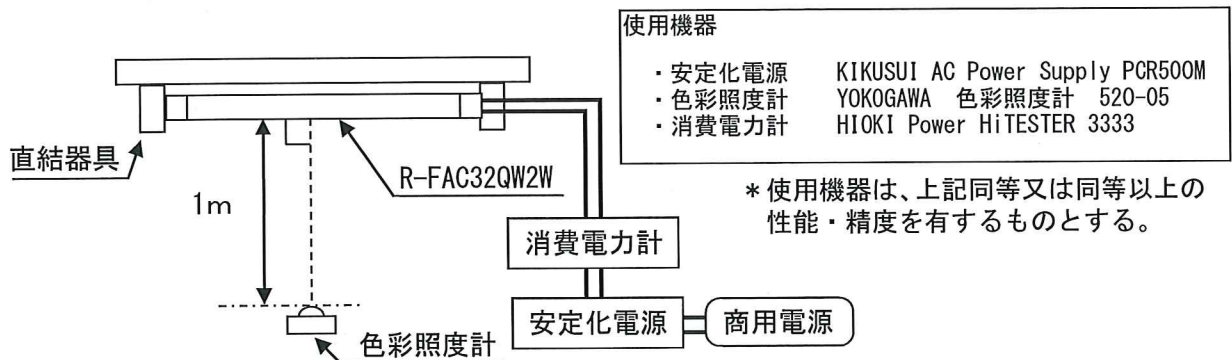

1. 構造 本LED灯は、パイプ内に白色LEDを基板の上に実装し、AL放熱板上に設置したものに防水・防塵構造を施した蛍光灯型LED灯である。
2. 用途 AC100V-242V共用直結方式蛍光灯型LED灯。
3. 環境条件

項番	項目	記号	仕様	単位	備考
1	動作温度	Topr	-10 ~ +40	°C	80%RH 以下結露なきこと
2	保存温度	Tstg	-20 ~ +50	°C	80%RH 以下結露なきこと

4. ランプ仕様 (Ta=25°C)

項目	仕様規格			単位	備考	
	MIN	TYP	MAX			
光源色	白色相当			-	Ra = 80	
パイプ	乳白タイプ			-		
寸法	外形	-	-	40.0	mm	最大外形
	全長	842.4	844.0	845.6	mm	
質量	-	330	390	g		
口金	G13			-		
電源周波数	50/60共用			Hz		
定格入力電圧	100	-	242	V		
定格消費電力	-	9.9	12.3	W	下記測定方法 *1	
定格光束	-	1430	-	lm	*2	
固有エネルギー消費効率	-	144	-	lm/W		
光源寿命	-	40000	-	時間	*3	
照度	240	300	-	lx	下記測定方法 *1	
相関色温度	3700	4000	4500	K	下記測定方法 *1	

1. *1 入力電圧 AC 200V 50Hz
   照度測定方法 暗室にて 1m直下にて測定 (Ta = 25°C)
2. *2 定格光束は弊社測定基準による
3. *3 設計光束寿命 (ランプ周囲温度 25°C環境下)

DESIGN	CHECK	APPROVAL	DATE: 2015/10/14	SPECIFICATION No. : S L T G 0 8 9 1
			REV. B	ROHM Co.,Ltd.