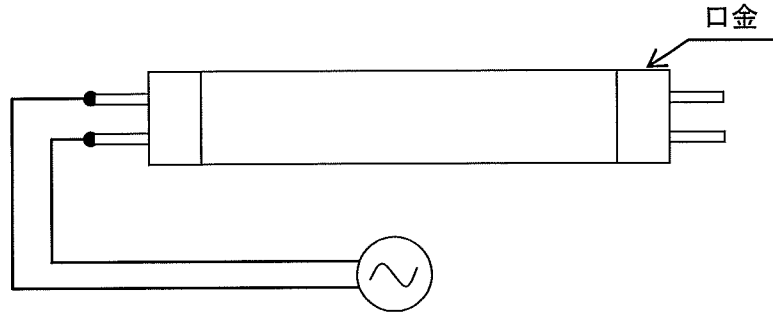

4. ランプ仕様 (Ta=25°C)

項目	仕様規格			単位	備考	
	MIN	TYP	MAX			
光源色	白色相当			-	Ra = 80	
パイプ	乳白タイプ			-		
寸法	外形	-	-	40.0	mm	最大外形
	全長	842.4	844.0	845.6	mm	
質量	-	330	390	g		
口金	G13			-		
電源周波数	50/60共用			Hz		
定格入力電圧	100	-	242	V		
定格消費電力	-	9.9	12.3	W	下記測定方法 *1	
定格光束	-	1430	-	lm	*2	
固有エネルギー消費効率	-	144	-	lm/W		
光源寿命	-	40000	-	時間	*3	
照度	240	300	-	lx	下記測定方法 *1	
相関色温度	3700	4000	4500	K	下記測定方法 *1	

5. 外形寸法図 (単位 : mm)

6. LED 灯内の結線方法

片側の口金のピンより入力電源（AC）を接続する。

7. 防水・防塵構造

- ・ 口金内側に充填材を入れ、円柱カバーとその両端の樹脂部品の上にゴムパッキンを挿入し、内部に水分が浸入する事を防ぎます。

8. 安全上の注意事項

警告

- ・ 紙や布などでおおったり、燃えやすいものに近づけないでください。（火災の原因）
- ・ 電球器具や回路、非常用照明器具、誘導灯器具、水銀灯器具、蛍光灯用の安定器、インバーターでは絶対に使用しないでください。（破損・発煙・安定器損傷の原因）
- ・ 取付け、取外しや清掃の時は必ず電源を切ってください。（感電の原因）