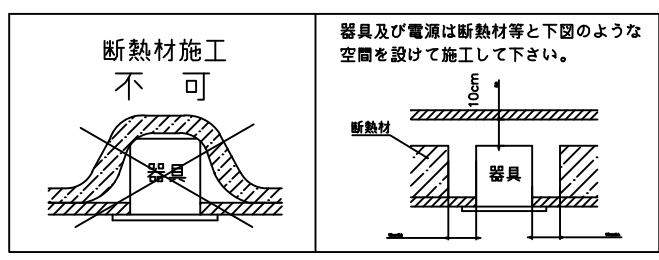

(使用上のご注意)

- LED素子にはバラツキがあるため同一器具内、同一品番でも発光色、光原色が異なる場合がございます。あらかじめご了承ください。
- 断熱材、防音材をかぶせた状態で使用しないで下さい。高温になり火災の恐れがあります。

器具光束	固有エネルギー消費効率
2140 lm	71.3 lm/W

埋込穴寸法
150±1

特記事項			品番		
<ul style="list-style-type: none"> 電源は別途(100-242V) 設計寿命40000h 			R-UD30ML01W		
定格電圧	入力電流	消費電力	承認	検印	作成
100 V	313 mA	30 W	新井	佐古	佐藤
200 V	156 mA	30 W			
242 V	129 mA	30 W			
LED	電球色(3000K)	1:4			
配光	中角タイプ				
部番	部品名	材質・素材厚	数	備考	器具重量
					約 1.7 kg