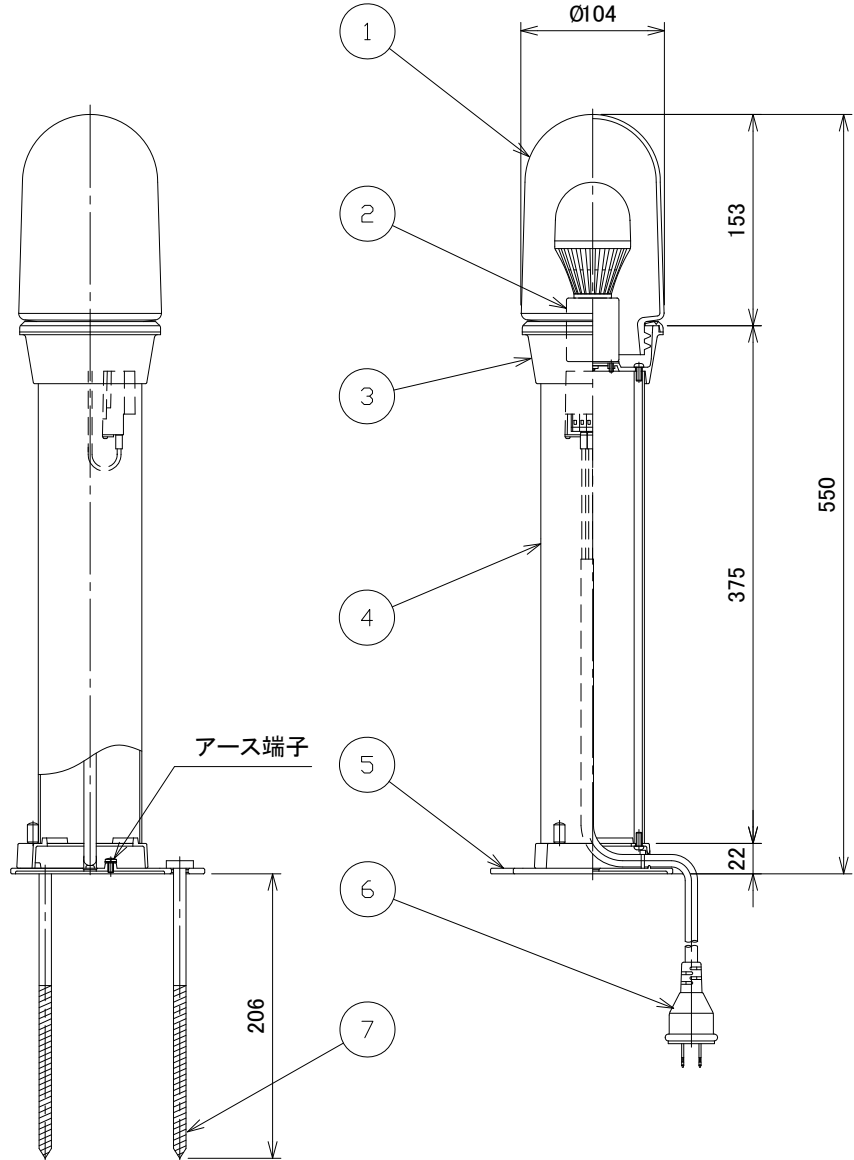

図番	品名	材質	備考	数
1	グローブ	ガラス	乳白	1
2	ソケット	磁器	白色	1
3	本体	ADC	黒半艶塗装	1
4	パイプ	Al	黒半艶塗装	1
5	ベース	ADC	黒半艶塗装	1
6	キャブタイヤコード	塩ビ	黒色 8m	1
7	ペグ	SWRM	ユニクロ	3

点灯方式	明暗センサーにより、点灯	取付場所	屋外 ガーデンライト	承認		品名	仕上げ色
点灯順序		電源接続	コンセント	検図		HG9007L	黒色
特記事項 明暗センサー		消費電力	6 W	定格電圧	100 V		
		器具重量	約 2.4 kg	作成日	'12.2.15		アグレット株式会社
		適合ランプ	LED6W×1灯 電球色 (付)・別売	尺度	free		