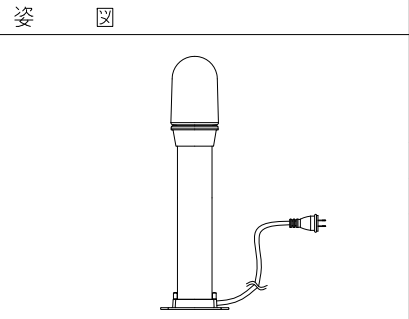

図番	品名	材質	備考	数
1	グローブ	ガラス	乳白	1
2	ソケット	磁器	白色	1
3	本体	ADC	黒半艶塗装	1
4	パイプ	Al	黒半艶塗装	1
5	ベース	ADC	黒半艶塗装	1
6	キャブタイヤコード	塩ビ	黒色 8m	1
7	ペグ	SWRM	ユニクロ	3

点灯方式	明暗センサーにより、点灯	取付場所	屋外 ガーデンライト	承認		品名	仕上げ色
点灯順序		電源接続	コンセント	検図		HG9007L	黒色
特記事項 明暗センサー		消費電力	6 W	定格電圧	100 V		
		器具重量	約 2.4 kg	作成日	'12.2.15		アグレット株式会社
		適合ランプ	LED6W×1灯 電球色 (付)・別売	尺度	free		