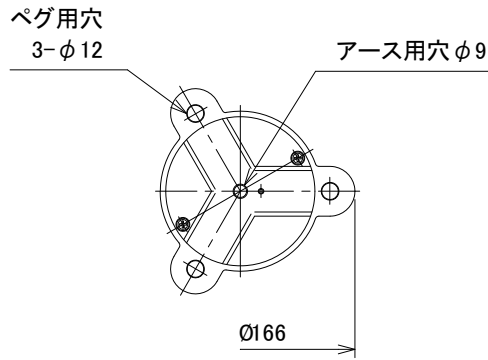

図番	品名	材質	備考	数
1	グローブ	ガラス	乳白	1
2	ソケット	磁器	白色	1
3	本体	ADC	黒半艶塗装	1
4	パイプ	Al	黒半艶塗装	1
5	ベース	ADC	黒半艶塗装	1
6	キャブタイヤコード	塩ビ	黒色 8m	1
7	ペグ	SWRM	ユニクロ	3

点灯方式	明暗センサーにより、点灯	取付場所	屋外 ガーデンライト	承認		品名	仕上げ色
点灯順序		電源接続	コンセント	検図		HG9007L	黒色
特記事項 明暗センサー		消費電力	6 W	定格電圧	100 V		
		器具重量	約 2.4 kg	作成日	'12.2.15		アグレット株式会社
		適合ランプ	LED6W×1灯 電球色 (付)・別売	尺度	free		