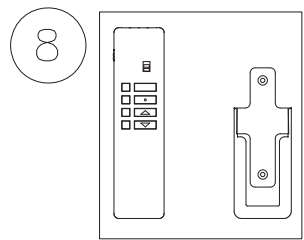

図番	部番	品名	材質	備考	数
	1	本体	鋼板、基板	ニッケルメッキ	1
	2	カバー	樹脂	乳白色	5
	3	LEDユニット	LED、基板 アルミ、樹脂		5
	4	羽根	MDF	表：チェリーウッド調 裏：メイプルウッド調	5
	5	モーター	銅線、銅板	黒色	1
	6	仮吊りフック	鋼材、ワイヤー	ユニクロメッキ	1
	7	取付板	鋼板	亜鉛メッキ	1
	8	リモコン AD7	樹脂、基板	単3電池付	1
	9	リモコン受信部	樹脂、基板	グレー	1
	10				

点灯方式	LED専用インバータ	取付場所	屋内天井	承認		品名	HFA2001C	仕上げ色	
点灯順序	全灯/連続調光 [100%~20%] /消灯	電源接続	引掛けシーリング	検図				本体：ニッケルメッキ 羽根：ナチュラル色	
特記事項	リモコン付：AD7 プレススイッチ操作可能、リズム回転機能付 ファン消費電力：25W (50Hz) / 27W (60Hz)	消費電力	55 W	定格電圧	100 V	製図			
		器具重量	約 9.3 kg	作成日	12.2.15	尺度	free		
		適合ランプ	付・別売						