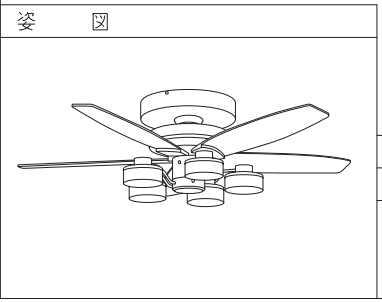

図番	部番	品名	材質	備考	数
	1	本体	鋼板、基板	ニッケルメッキ	1
	2	カバー	樹脂	乳白色	5
	3	LEDユニット	LED、基板 アルミ、樹脂		5
	4	羽根	MDF	表：チェリーウッド調 裏：メイプルウッド調	5
	5	モーター	銅線、銅板	黒色	1
	6	仮吊りフック	鋼材、ワイヤー	ユニクロメッキ	1
	7	取付板	鋼板	亜鉛メッキ	1
	8	リモコン AD7	樹脂、基板	単3電池付	1
	9	リモコン受信部	樹脂、基板	グレー	1
	10				

点灯方式	LED専用インバータ	取付場所	屋内天井	承認		品名	HFA2001C	仕上げ色	
点灯順序	全灯/連続調光 [100%~20%] /消灯	電源接続	引掛けシーリング	検図				本体：ニッケルメッキ 羽根：ナチュラル色	
特記事項	リモコン付：AD7 プレススイッチ操作可能、リズム回転機能付 ファン消費電力：25W (50Hz) / 27W (60Hz)	消費電力	55 W	定格電圧	100 V	製図			
		器具重量	約 9.3 kg	作成日	12.2.15	尺度	free		
		適合ランプ	付・別売						