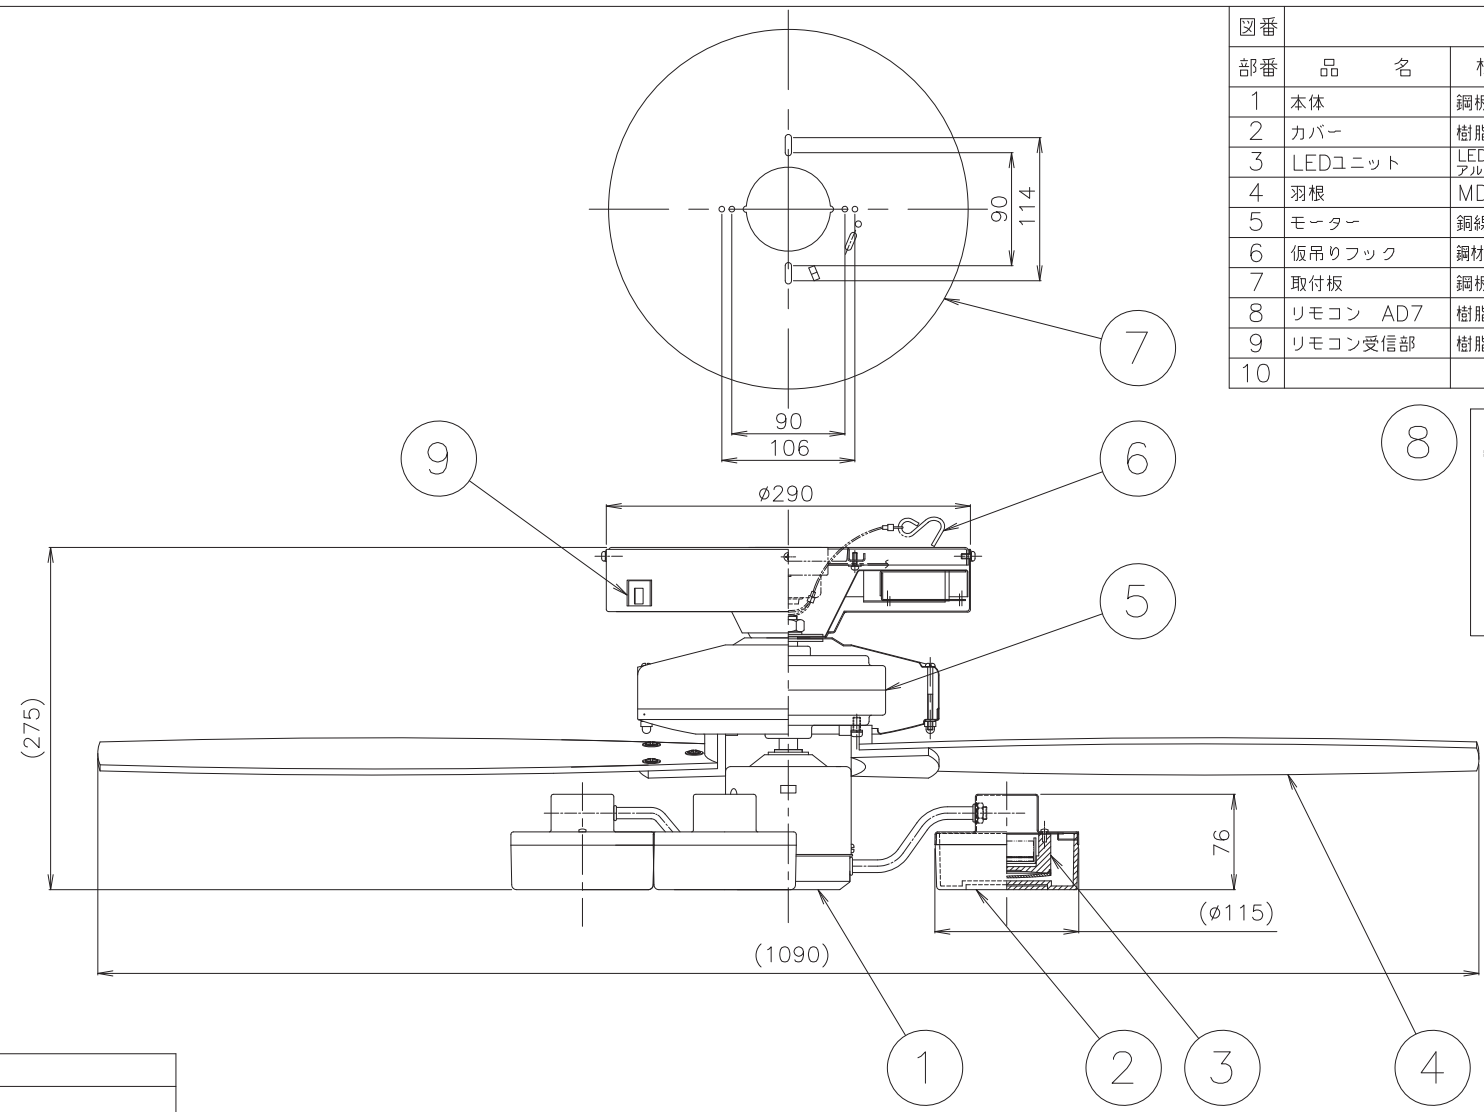

図番	部番	品名	材質	備考	数
	1	本体	鋼板、基板	ニッケルメッキ	1
	2	カバー	樹脂	乳白色	5
	3	LEDユニット	LED、基板 アルミ、樹脂		5
	4	羽根	MDF	表：チェリーウッド調 裏：メイプルウッド調	5
	5	モーター	銅線、銅板	黒色	1
	6	仮吊りフック	鋼材、ワイヤー	ユニクロメッキ	1
	7	取付板	鋼板	亜鉛メッキ	1
	8	リモコン AD7	樹脂、基板	単3電池付	1
	9	リモコン受信部	樹脂、基板	グレー	1
	10				

点灯方式	LED専用インバータ	取付場所	屋内天井	承認		品名	HFA2001C	仕上げ色	
点灯順序	全灯/連続調光 [100%~20%] /消灯	電源接続	引掛けシーリング	検図				本体：ニッケルメッキ 羽根：ナチュラル色	
特記事項	リモコン付：AD7 プレススイッチ操作可能、リズム回転機能付 ファン消費電力：25W (50Hz) / 27W (60Hz)	消費電力	55 W	定格電圧	100 V	製図			
		器具重量	約 9.3 kg	作成日	12.2.15	尺度	free		
		適合ランプ	付・別売						