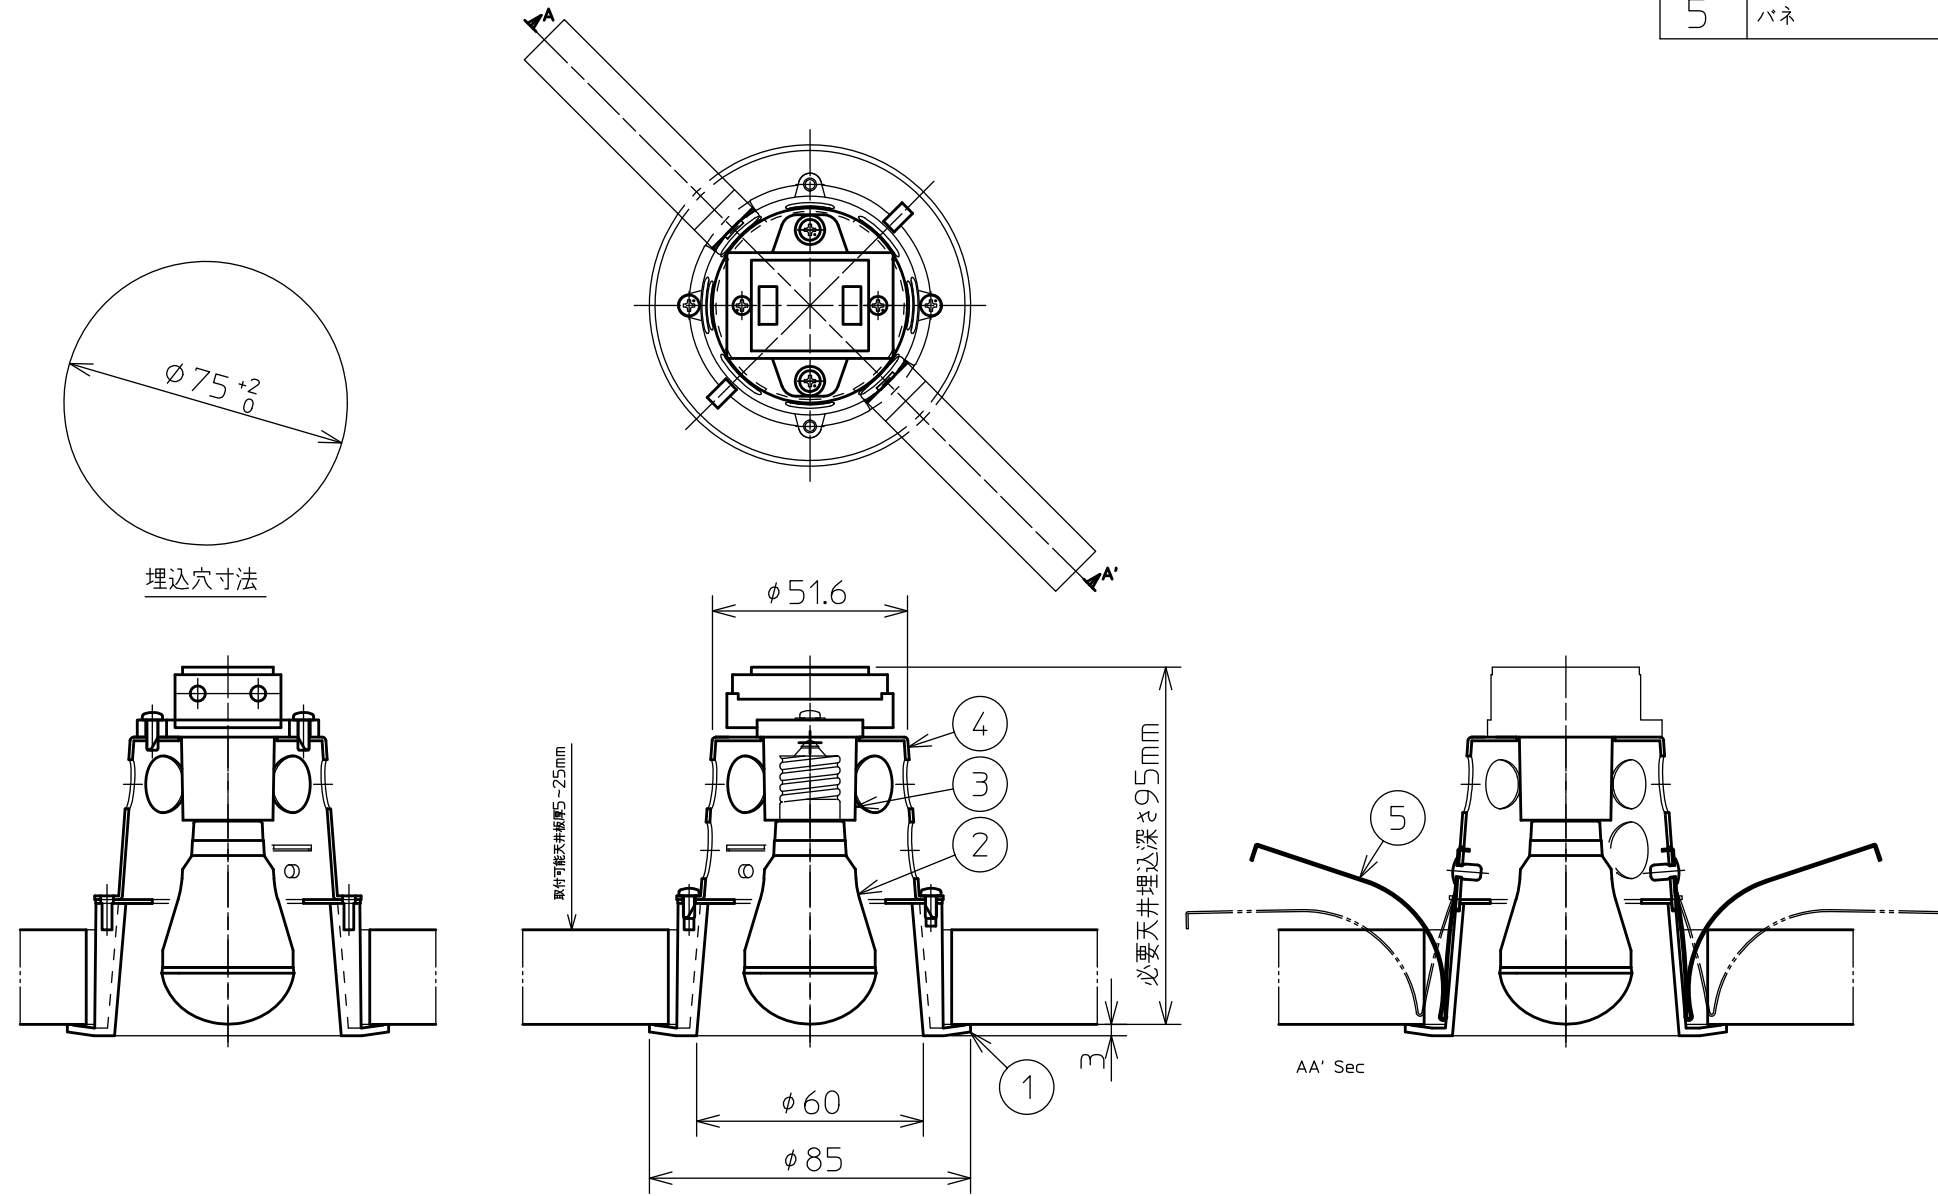

図番	HD9127L			
部番	品名	材質	備考	数
1	化粧枠	ADC	白色塗装	1
2	ランプ		LDA6L-H-E17/S	1
3	ソケット	バイロガラス	白色	1
4	本体	SPC	亜鉛メッキ	1
5	バネ	SUS	t:0.5	1

姿 図

点灯方式	LED	取付場所	屋内 天井埋込取付			検 図	山本剛	品 番	仕上色
点灯順序	点灯→消灯	電源接続	速結端子台(送り付)			製 図	彌 山	HD9127L	白色塗装
特記事項 ・M形ダウンライト ・調光不可 ・傾斜天井取付不可 ・送り容量10A以下	消費電力	5.6W	定格電圧	AC100V	作成日	'13.06.18			
	器具重量	約0.2 kg			尺 度	1:2			
	適合ランプ	LDA6L-H-E17/S×1灯 (付) 別売							