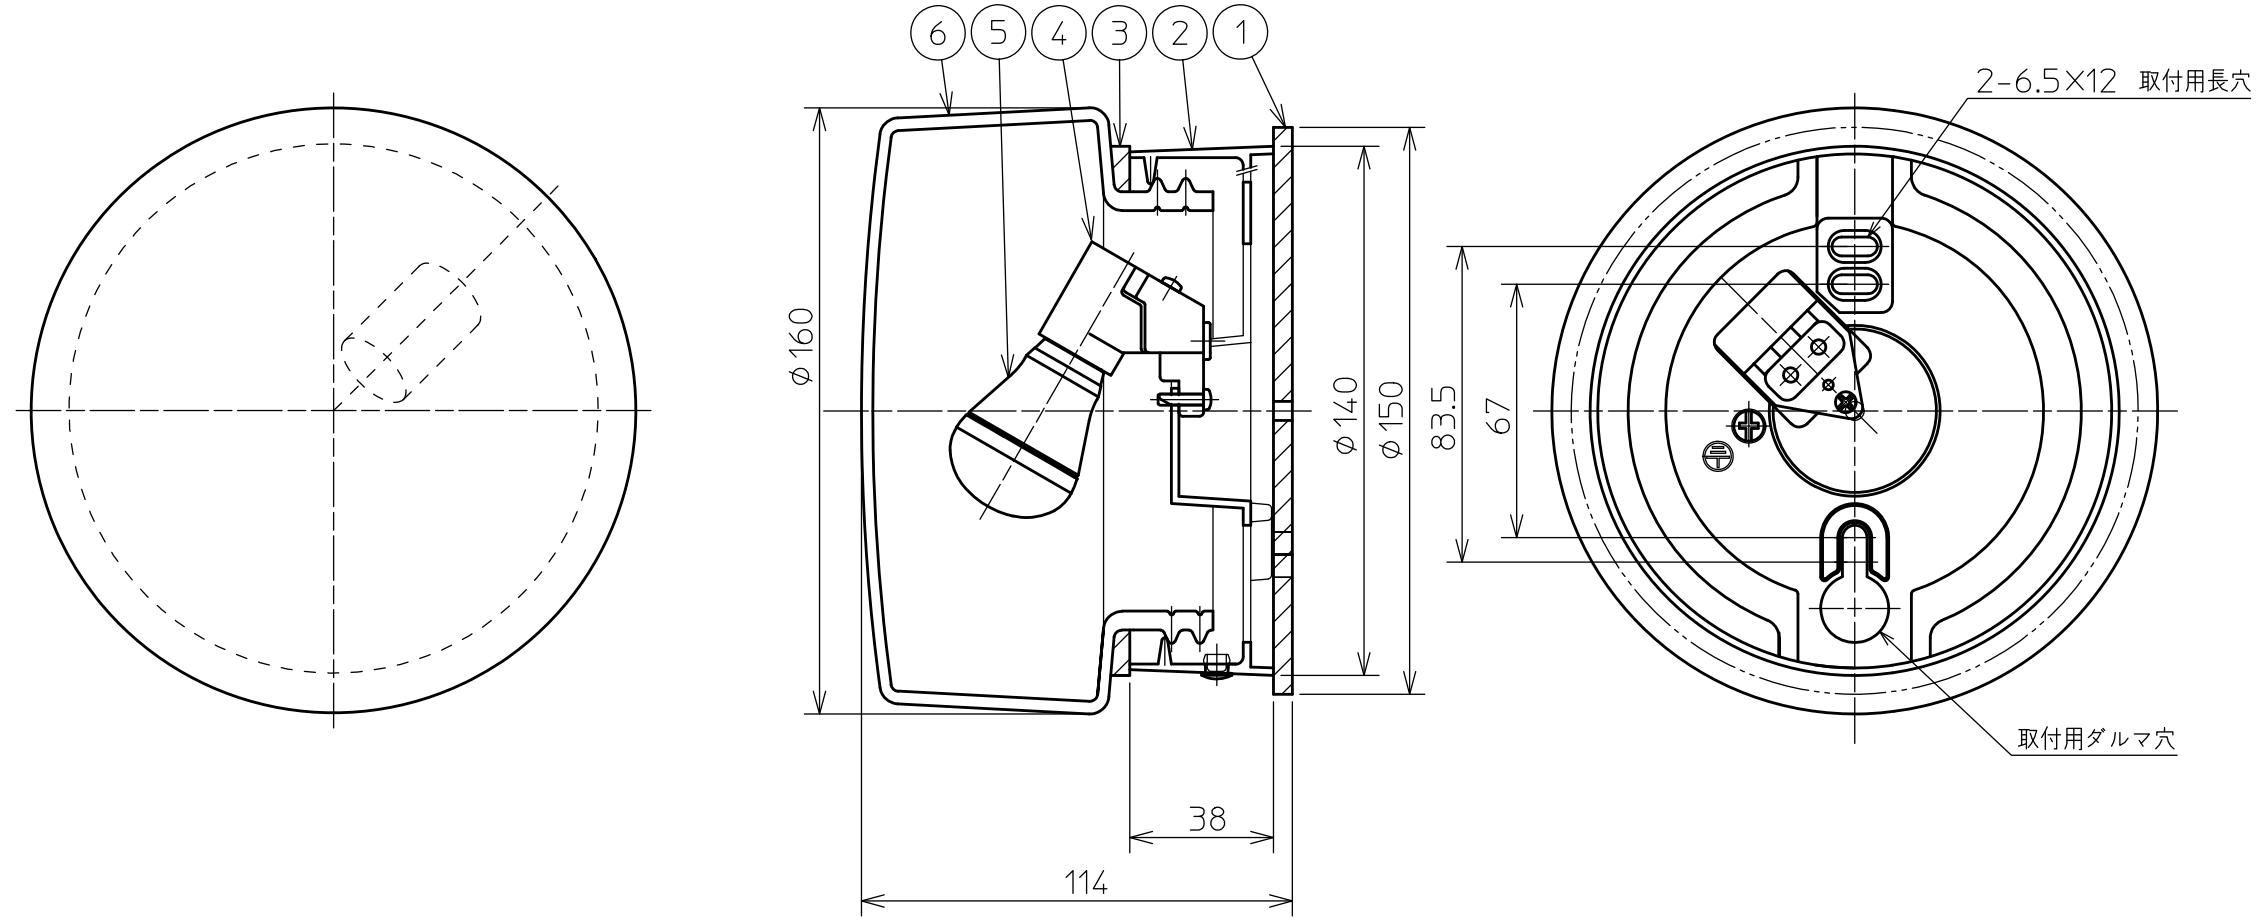

|    |          |         |               |   |
|----|----------|---------|---------------|---|
| 図番 | HAW9151L |         |               |   |
| 部番 | 品名       | 材質      | 備考            | 数 |
| 1  | ベースパッキン  | EPTスポンジ | 黒(イオウレス)      | 1 |
| 2  | 本体       | ADC     | シルバー塗装        | 1 |
| 3  | グローブパッキン | EPTスポンジ | 黒(イオウレス)      | 1 |
| 4  | ソケット     | PPS     | 黒             | 1 |
| 5  | ランプ      |         | LDA5L-G-E17/S | 1 |
| 6  | グローブ     | ガラス     | 乳白薬品消し        | 1 |

姿 図

|      |       |       |                         |      |        |     |           |  |                          |
|------|-------|-------|-------------------------|------|--------|-----|-----------|--|--------------------------|
| 点灯方式 | LED   | 取付場所  | 屋外 天井・壁面取付兼用            |      |        | 検 図 | 山本剛       | 品 番  | 仕上色                      |
| 点灯順序 | 点灯→消灯 | 電源接続  | 端子台                     |      |        | 製 図 | 彌山        | HAW9151L   | 本体：シルバー塗装<br>グローブ：乳白薬品消し |
| 特記事項 |       | 消費電力  | 5.2W                    | 定格電圧 | AC100V | 作成日 | '13.06.18 |  |                          |
|      |       | 器具重量  | 約1.0 kg                 |      |        | 尺 度 | 1:2       |  <b>アグレット株式会社</b> |                          |
|      |       | 適合ランプ | LDA5L-G-E17/Sx1灯 (付) 別売 |      |        |     |           |  |                          |