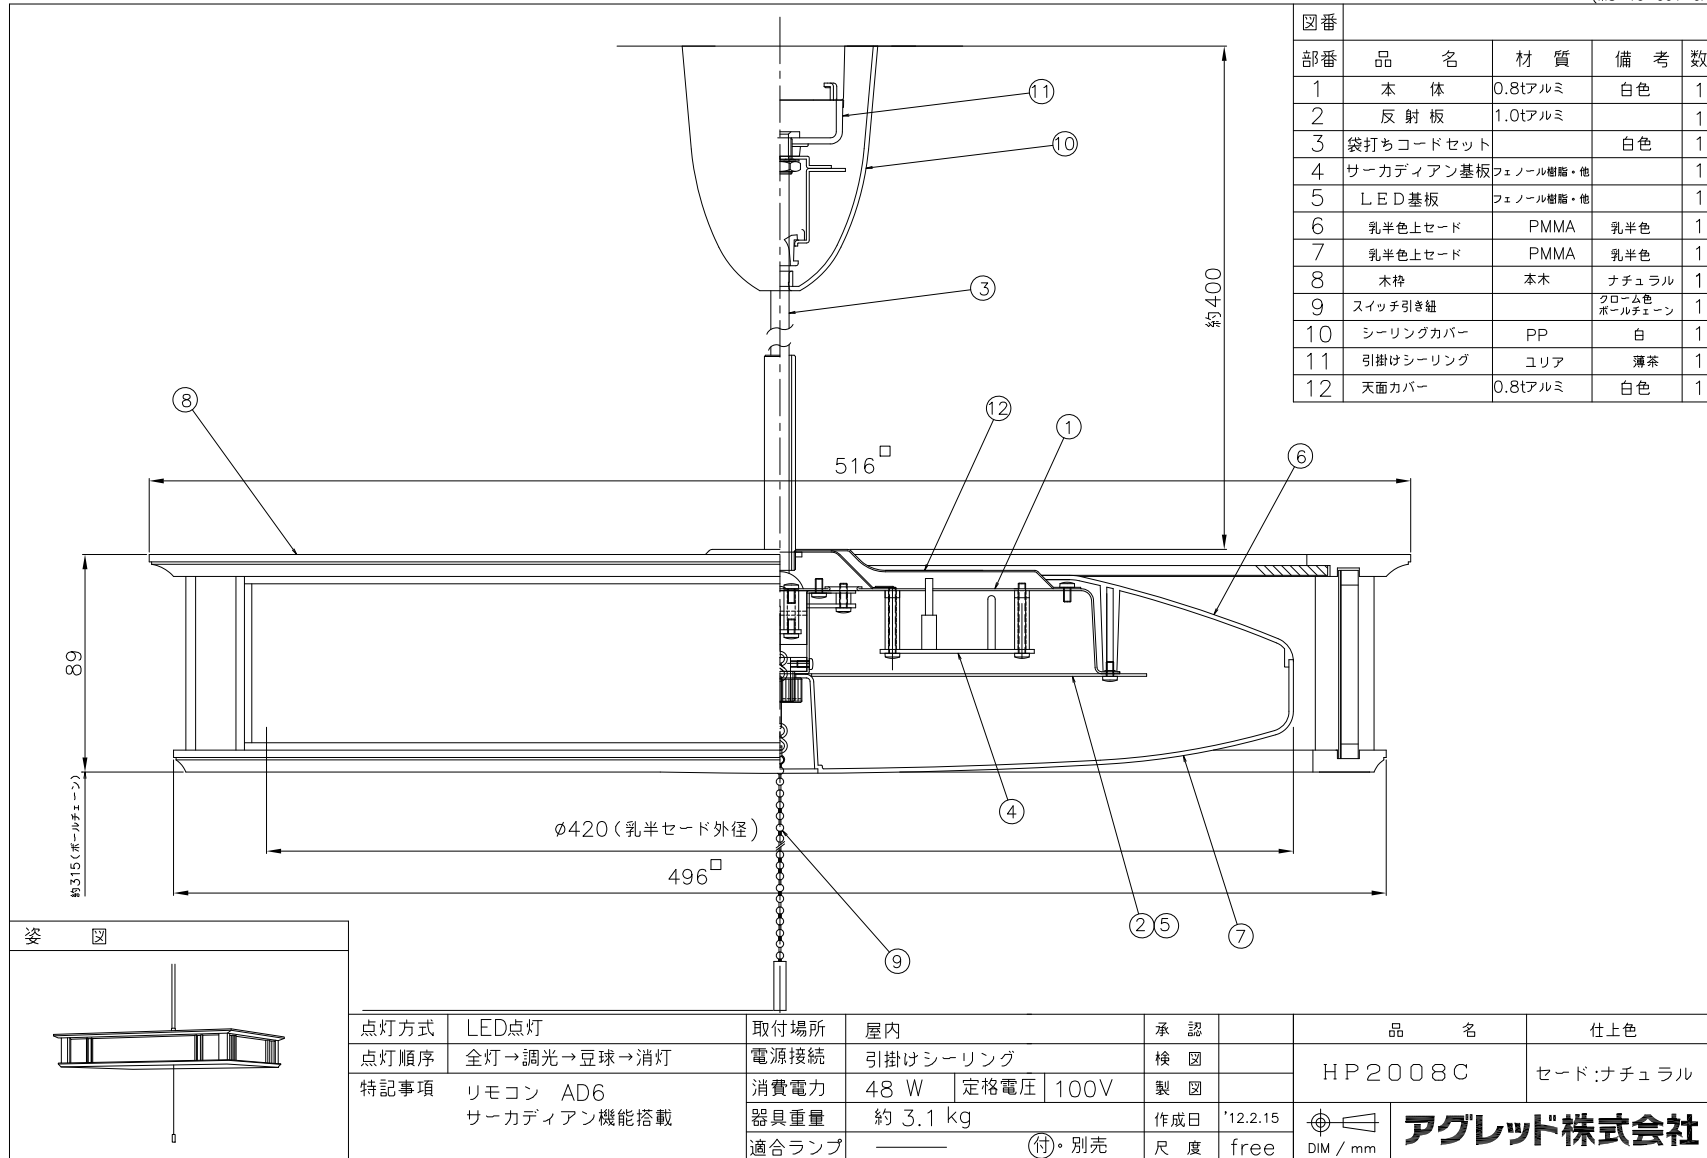

(MS-10-001-9A)

図番	部番	品名	材質	備考	数
	1	本体	0.8tアルミ	白色	1
	2	反射板	1.0tアルミ		1
	3	袋打ちコードセット		白色	1
	4	サーカディアン基板	フェノール樹脂・他		1
	5	LED基板	フェノール樹脂・他		1
	6	乳白色上セード	PMMA	乳白色	1
	7	乳白色上セード	PMMA	乳白色	1
	8	木枠	本木	ナチュラル	1
	9	スイッチ引き紐		クロム色 ボールチェーン	1
	10	シーリングカバー	PP	白	1
	11	引掛けシーリング	ユリア	薄茶	1
	12	天面カバー	0.8tアルミ	白色	1

姿 図

点灯方式	LED点灯	取付場所	屋内	承認		品名	仕上げ
点灯順序	全灯→調光→豆球→消灯	電源接続	引掛けシーリング	検図		HP2008C	セード:ナチュラル
特記事項	リモコン AD6 サーカディアン機能搭載	消費電力	48 W	定格電圧	100V		
		器具重量	約 3.1 kg		作成日	'12.2.15	 アグレッッド株式会社
		適合ランプ	— (付)・別売		尺度	free	