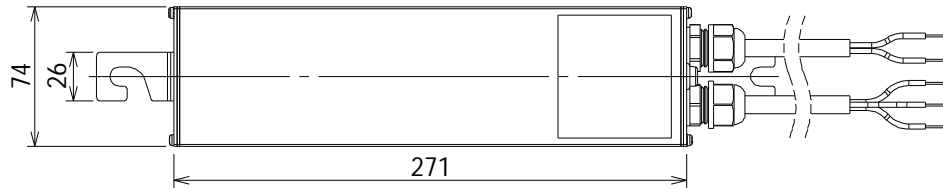

本シリーズは必ず専用電源ユニットとの組み合わせで使用してください。

No.				
1	1	PC		
2	1			
3	1	ADC		
4	1	SPC		
5	1	2PNCT 1.25 2C	1500mm	

ta=25

	()	(lm)	(K)	(AC-V)	Hz	(A)	(W)	(DC-V)	(h)	(kg)		
LDRSP85N-110BS	110	15000	5000	Ra75	100-242	50/60	0.87/100V 0.45/200V	85	200	60000	1	21

	(kg)			
PSU-94-215044CC	1.85	40 - 50	85 RH	

1 85%

△	
LED	85 RH
60m/s	
LED	LED
LED	LED
LED	LED
	10
	()

				LED
				LDRSP85N-110BS
				アイリスオーヤマ株式会社

<p>警告</p> <p>電源取り付け向きに注意してください</p>	<p>口出し線向き</p> <p>鉛直下方向</p> <p>屋内：○ 屋外：○</p> <p>口出し線</p>	<p>水平方向</p> <p>屋内：○ 屋外：×</p>
	<p>電源横向き方向</p> <p>屋内：○ 屋外：×</p>	<p>上向き方向</p> <p>屋内：×</p> <p>屋外：×</p>