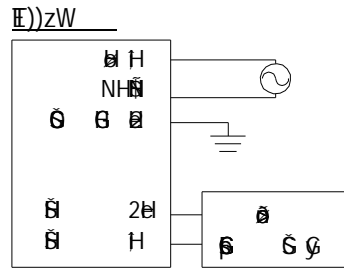

本シリーズは必ず専用電源ユニットとの組み合わせで使用してください。

No.				
1	1	PC		
2	1			
3	1	ADC		
4	1	SPC		
5	1	2PNCT 1.25 2C	1500mm	

ta=25

	()	(lm)	(K)	(AC-V)	Hz	(A)	(W)	(DC-V)	(h)	(kg)		
LDRSP85N-110BS	110	15000	5000	Ra75	100-242	50/60	0.87/100V 0.45/200V	85	200	60000	1	21

	(kg)			
PSU-94-215044CC	1.85	40 - 50	85 RH	

1 85%

△	
LED	85 RH
60m/s	
LED	LED
LED	LED
LED	LED
	10
	()

				LED
				LDRSP85N-110BS
				アイリスオーヤマ株式会社

<p>警告</p> <p>電源取り付け向きに注意してください</p>	<p>口出し線向き</p> <p>鉛直下方向</p> <p>屋内：○ 屋外：○</p> <p>口出し線</p>	<p>水平方向</p> <p>屋内：○ 屋外：×</p>
	<p>電源横向き方向</p> <p>屋内：○ 屋外：×</p>	<p>上向き方向</p> <p>屋内：×</p> <p>屋外：×</p>