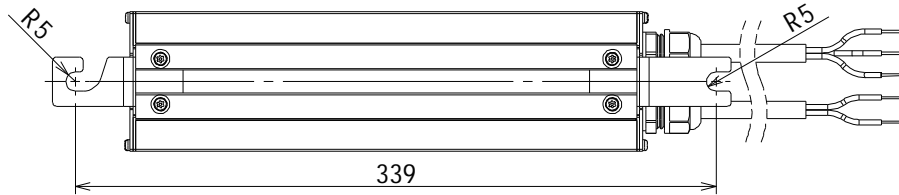

本シリーズは必ず専用電源ユニットとの組み合わせで使用してください。

No.				
1	1	PC		
2	1			
3	1	ADC		
4	1	SPC		
5	1	2PNCT 1.25 2C	1500mm	

ta=25

	()	(lm)	(K)	(AC-V)	Hz	(A)	(W)	(DC-V)	(h)	(kg)		
LDRSP85N-110BS	110	15000	5000	Ra75	100-242	50/60	0.87/100V 0.45/200V	85	200	60000	1	21

	(kg)			
PSU-94-215044CC	1.85	40 - 50	85 RH	

1 85%

△	
LED	85 RH
60m/s	
LED	LED
LED	LED
LED	LED
	10
	()

				LED
				LDRSP85N-110BS
				アイリスオーヤマ株式会社

<p>警告</p> <p>電源取り付け向きに注意してください</p>	<p>口出し線向き</p> <p>鉛直下方向</p> <p>屋内：○ 屋外：○</p> <p>口出し線</p>	<p>水平方向</p> <p>屋内：○ 屋外：×</p>
	<p>電源横向き方向</p> <p>屋内：○ 屋外：×</p>	<p>上向き方向</p> <p>屋内：×</p> <p>屋外：×</p>

仕様
 仕様
 仕様

仕様
 仕様
 仕様

仕様
 仕様
 仕様

型番	A (W)	A (Hz)	A (A)	A (PH)	A (A)	A (W)	防塵 等級	重量 (kg)
PSU-1000-1000-1000-1000							IP65	1.0
PSU-1000-1000-1000-1000							IP65	1.0
PSU-1000-1000-1000-1000							IP65	1.0