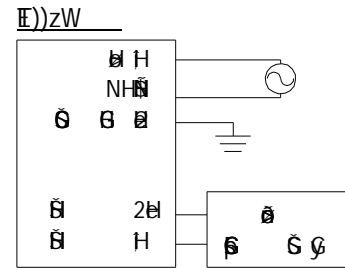

	(kg)		
PSU-124-215058CC	1.85	40 - 50	85 RH

1 85%

△

LED

85 RH

60m/s

LED
LED
LED

LED

10
()

				LED
				LDRSP118N-110BS
				アイリスオーヤマ株式会社

<p>警告</p> <p>電源取り付け向きに注意してください</p>	<p>口出し線向き</p> <p>鉛直下方向</p> <p>屋内：○ 屋外：○</p> <p>口出し線</p>	<p>水平方向</p> <p>屋内：○ 屋外：×</p>
	<p>電源横向き方向</p> <p>屋内：○ 屋外：×</p>	<p>上向き方向</p> <p>屋内：×</p> <p>屋外：×</p>