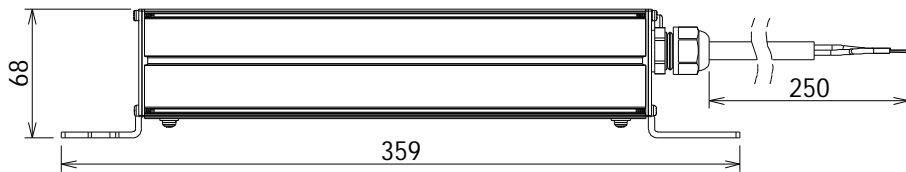

	(kg)		
PSU-124-215058CC	1.85	40 - 50	85 RH

1 85%

△

LED

85 RH

60m/s

LED
LED
LED

LED

10
()

				LED
				LDRSP118N-110BS
				アイリスオーヤマ株式会社

<p>警告</p> <p>電源取り付け向きに注意してください</p>	<p>口出し線向き</p> <p>鉛直下方向</p> <p>屋内：○ 屋外：○</p> <p>口出し線</p>	<p>水平方向</p> <p>屋内：○ 屋外：×</p>
	<p>電源横向き方向</p> <p>屋内：○ 屋外：×</p>	<p>上向き方向</p> <p>屋内：×</p> <p>屋外：×</p>