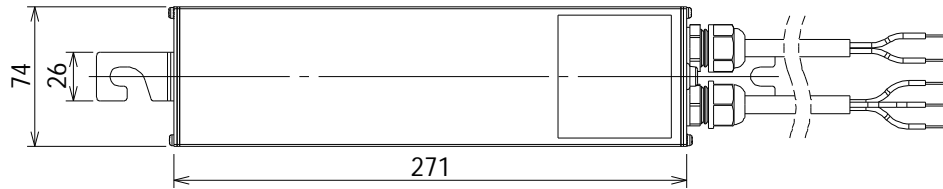

	(kg)		
PSU-124-215058CC	1.85	40 - 50	85 RH

1 85%

△

LED

85 RH

60m/s

LED
LED
LED

LED

10
()

				LED
				LDRSP118N-110BS
				アイリスオーヤマ株式会社

<p>警告</p> <p>電源取り付け向きに注意してください</p>	<p>口出し線向き</p> <p>鉛直下方向</p> <p>屋内：○ 屋外：○</p> <p>口出し線</p>	<p>水平方向</p> <p>屋内：○ 屋外：×</p>
	<p>電源横向き方向</p> <p>屋内：○ 屋外：×</p>	<p>上向き方向</p> <p>屋内：×</p> <p>屋外：×</p>