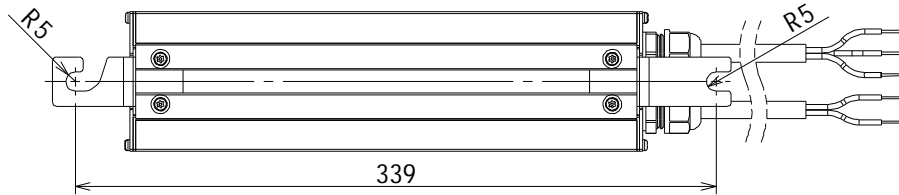

	(kg)		
PSU-124-215058CC	1.85	40 - 50	85 RH

1 85%

△

LED

85 RH

60m/s

LED
LED
LED

LED

10
()

				LED
				LDRSP118N-110BS
				アイリスオーヤマ株式会社

<p>警告</p> <p>電源取り付け向きに注意してください</p>	<p>口出し線向き</p> <p>鉛直下方向</p> <p>屋内：○ 屋外：○</p> <p>口出し線</p>	<p>水平方向</p> <p>屋内：○ 屋外：×</p>
	<p>電源横向き方向</p> <p>屋内：○ 屋外：×</p>	<p>上向き方向</p> <p>屋内：×</p> <p>屋外：×</p>