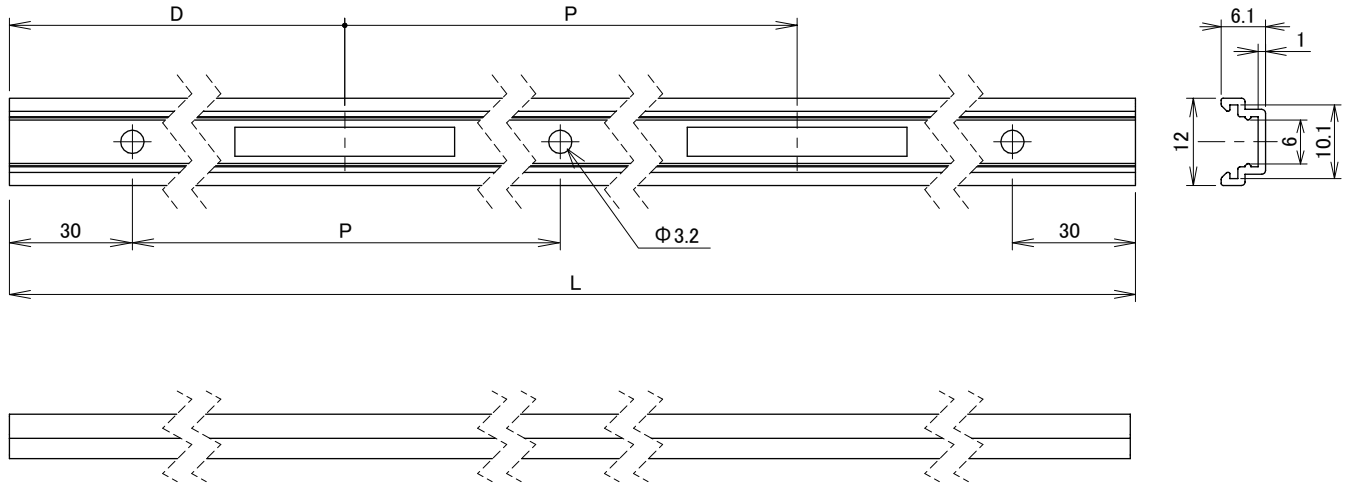

■直線施工

■曲線施工

品番	KSFURL60SC	KSFURL900SC	KSFURL1800SC
寸法(L)	60mm	900mm	1800mm
寸法(D)	-	170mm	175mm
寸法(P)	-	280mm	290mm
質量	2g	24g	49g
付属 タッピングネジ	Φ3×10 1本	Φ3×10 4本	Φ3×10 7本

【材質】 ポリカーボネート(白)

組立状態

フレキシブルユニット

品名	取付用レール		特記事項
品番	KSFURL60SC KSFURL900SC KSFURL1800SC		変更日
作成	検図	承認	初回作成日 2018年 8月 17日
茂木	土居	八巻	 アイリスオーヤマ株式会社