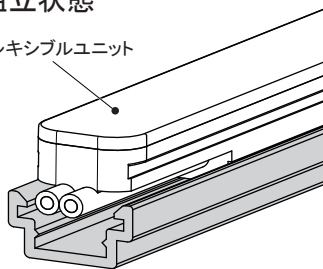

■直線施工

■曲線施工

品番	KSFURL60SC	KSFURL900SC	KSFURL1800SC
寸法(L)	60mm	900mm	1800mm
寸法(D)	-	170mm	175mm
寸法(P)	-	280mm	290mm
質量	2g	24g	49g
付属 タッピングネジ	Φ3×10 1本	Φ3×10 4本	Φ3×10 7本

【材質】 ポリカーボネート(白)

組立状態

フレキシブルユニット

品名	取付用レール		特記事項
品番	KSFURL60SC KSFURL900SC KSFURL1800SC		変更日
作成	検図	承認	初回作成日 2018年 8月 17日
茂木	土居	八巻	 アイリスオーヤマ株式会社