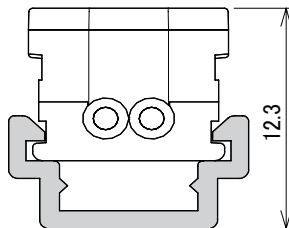

■直線施工

■曲線施工

品番	KSFURL60SC	KSFURL900SC	KSFURL1800SC
寸法(L)	60mm	900mm	1800mm
寸法(D)	-	170mm	175mm
寸法(P)	-	280mm	290mm
質量	2g	24g	49g
付属 タッピングネジ	Φ3×10 1本	Φ3×10 4本	Φ3×10 7本

【材質】 ポリカーボネート(白)

組立状態

フレキシブルユニット

品名	取付用レール		特記事項
品番	KSFURL60SC KSFURL900SC KSFURL1800SC		変更日
作成	検図	承認	初回作成日 2018年 8月 17日
茂木	土居	八巻	 アイリスオーヤマ株式会社