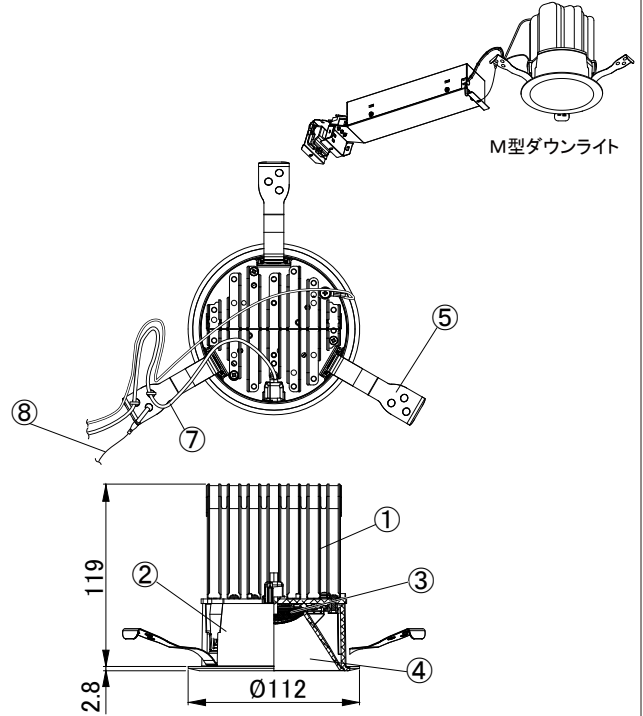

【埋込穴寸法】

光源色	色温度 (K)	中角		広角		消費電力 (W)			入力電流 (A)		
		品番 (灯具)	器具光束 (lm)	品番 (灯具)	器具光束 (lm)	100V	200V	242V	100V	200V	242V
昼白色	5000	DL11N8-10A4BW-DA	990	DL11N8-10A6BW-DA	1012	10.4	10.2	10.2	未確定	未確定	未確定
白色	4000	DL11W8-10A4BW-DA	980	DL11W8-10A6BW-DA	1002						
温白色	3500	DL11WW8-10A4BW-DA	960	DL11WW8-10A6BW-DA	982						
電球色	3000	DL11L38-10A4BW-DA	931	DL11L38-10A6BW-DA	951						
電球色	2700	DL11L28-10A4BW-DA	881	DL11L28-10A6BW-DA	901						

(※1) 保証値ではありません。

安全に関するご注意

■断熱材、防音材をかぶせた状態で使用しないでください。火災の原因になります。設置の際は、器具と断熱材、防音材、造営材等と、図のような空間を設けて施工してください。

- ロックウール等のやわらかい天井に取り付けしないでください。天井材破損、器具落下の原因になります。
- 接地(アース)工事を確実に行ってください。電源には接地工事が必要です。入力電圧が150V以上300V以下のものはD種(第3種)接地工事を「電気設備技術基準」に準じて施工してください。接地工事が不完全な場合、感電の原因になります。
- この器具は屋内専用で、5~35℃・湿度10~85%の範囲でご使用ください。
- 器具は下向き以外で使用しないでください。また、傾斜天井、壁などには取り付けできません。発熱により寿命が短くなる原因になります。
- 点灯時、光を直視しないでください。目を痛める可能性があります。

8	落下防止ワイヤー	ステンレス (ワイヤー部:PVC被覆)	1	φ1×180mm (フック含む)						
7	ハーネス	—	1		屋内天井埋込専用			特記事項		
6	電源ユニット	—	1		電源接続	アース付端子台		<ul style="list-style-type: none"> ・DALI制御対応 ・調光範囲 1~100% ・演色性 Ra85 ・近接照射限度 0.3m ・設計寿命 40,000時間 		
5	取付用パネ	SUS(ステンレス鋼)	3		定格電圧	AC100-242V		変更日	2023年 03月 23日	
4	リフレクター	ポリカーボネート	1	アルミ蒸着	周波数	50/60Hz		作成日	2020年 03月 30日	
3	LEDレンズ	PMMA	1		器具質量	0.71kg(筐体:0.26kg、電源:0.45kg)		作成日	2020年 03月 30日	
2	フレーム	ポリカーボネート	1	白塗装	作成	検図	承認			
1	ヒートシンク	アルミ	1		茂木	谷藤	八巻			
No.	部品名	材質	数量	備考	IRIS アイリスオヤマ株式会社					