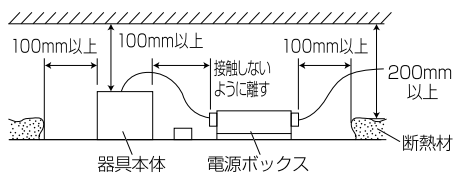

【埋込穴寸法】

光源色	色温度 (K)	中角		広角		消費電力 (W)			入力電流 (A)		
		品番 (灯具)	器具光束 (lm)	品番 (灯具)	器具光束 (lm)	100V	200V	242V	100V	200V	242V
昼白色	5000	DL11N8-10A4BW-DA	990	DL11N8-10A6BW-DA	1012	10.4	10.2	10.2	未確定	未確定	未確定
白色	4000	DL11W8-10A4BW-DA	980	DL11W8-10A6BW-DA	1002						
温白色	3500	DL11WW8-10A4BW-DA	960	DL11WW8-10A6BW-DA	982						
電球色	3000	DL11L38-10A4BW-DA	931	DL11L38-10A6BW-DA	951						
電球色	2700	DL11L28-10A4BW-DA	881	DL11L28-10A6BW-DA	901						

(※1) 保証値ではありません。

安全に関するご注意

■断熱材、防音材をかぶせた状態で使用しないでください。火災の原因になります。設置の際は、器具と断熱材、防音材、造営材等と、図のような空間を設けて施工してください。

- ロックウール等のやわらかい天井に取り付けしないでください。天井材破損、器具落下の原因になります。
- 接地(アース)工事を確実に行ってください。電源には接地工事が必要です。入力電圧が150V以上300V以下のものはD種(第3種)接地工事を「電気設備技術基準」に準じて施工してください。接地工事が不完全な場合、感電の原因になります。
- この器具は屋内専用で、5~35℃・湿度10~85%の範囲でご使用ください。
- 器具は下向き以外で使用しないでください。また、傾斜天井、壁などには取り付けできません。発熱により寿命が短くなる原因になります。
- 点灯時、光を直視しないでください。目を痛める可能性があります。