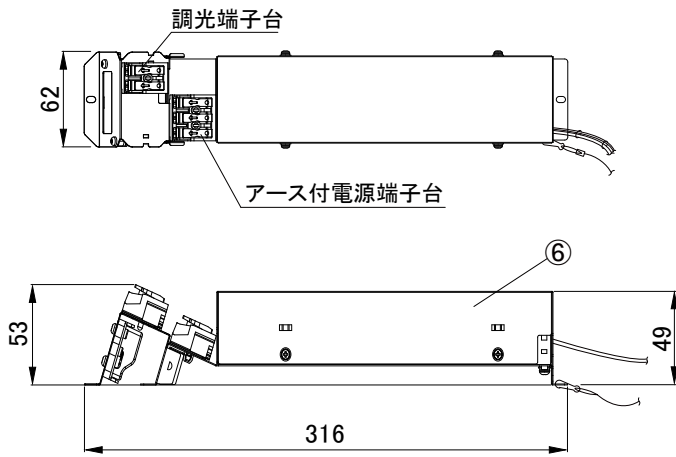

【埋込穴寸法】

光源色	色温度 (K)	中角		広角		消費電力 (W)			入力電流 (A)		
		品番 (灯具)	器具光束 (lm)	品番 (灯具)	器具光束 (lm)	100V	200V	242V	100V	200V	242V
昼白色	5000	DL11N8-10A4BW-DA	990	DL11N8-10A6BW-DA	1012	10.4	10.2	10.2	未確定	未確定	未確定
白色	4000	DL11W8-10A4BW-DA	980	DL11W8-10A6BW-DA	1002						
温白色	3500	DL11WW8-10A4BW-DA	960	DL11WW8-10A6BW-DA	982						
電球色	3000	DL11L38-10A4BW-DA	931	DL11L38-10A6BW-DA	951						
電球色	2700	DL11L28-10A4BW-DA	881	DL11L28-10A6BW-DA	901						