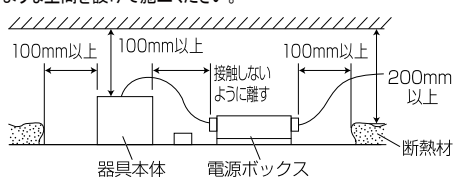

安全に関するご注意

■断熱材、防音材をかぶせた状態で使用しないでください。火災の原因になります。設置の際は、器具と断熱材、防音材、造営材等と、図のような空間を設けて施工してください。