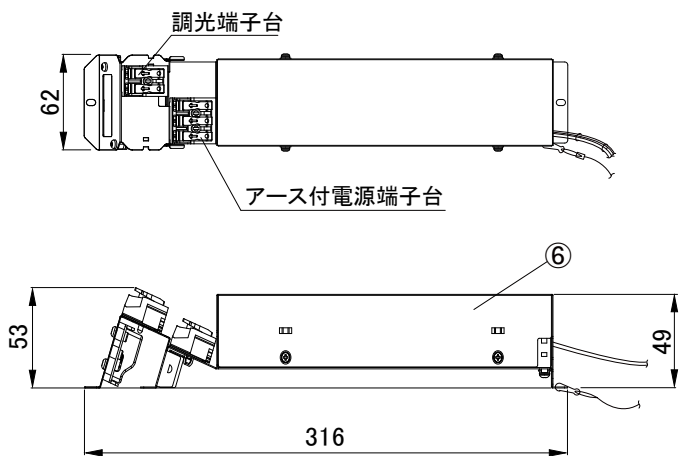

【埋込穴寸法】

光源色	色温度 (K)	中角		広角		消費電力(W) <sup>(※1)</sup>			入力電流(A) <sup>(※1)</sup>		
		品番(灯具)	器具光束 (lm)	品番(灯具)	器具光束 (lm)	100V	200V	242V	100V	200V	242V
昼白色	5000	DL8N8-15A3BW-DA	765	DL8N8-15A7BW-DA	782	8.6	8.6	8.7	0.086	0.045	0.039
白色	4000	DL8W8-15A3BW-DA	757	DL8W8-15A7BW-DA	774						
温白色	3500	DL8WW8-15A3BW-DA	742	DL8WW8-15A7BW-DA	759						
電球色	3000	DL8L38-15A3BW-DA	719	DL8L38-15A7BW-DA	735						
電球色	2700	DL8L28-15A3BW-DA	681	DL8L28-15A7BW-DA	696						