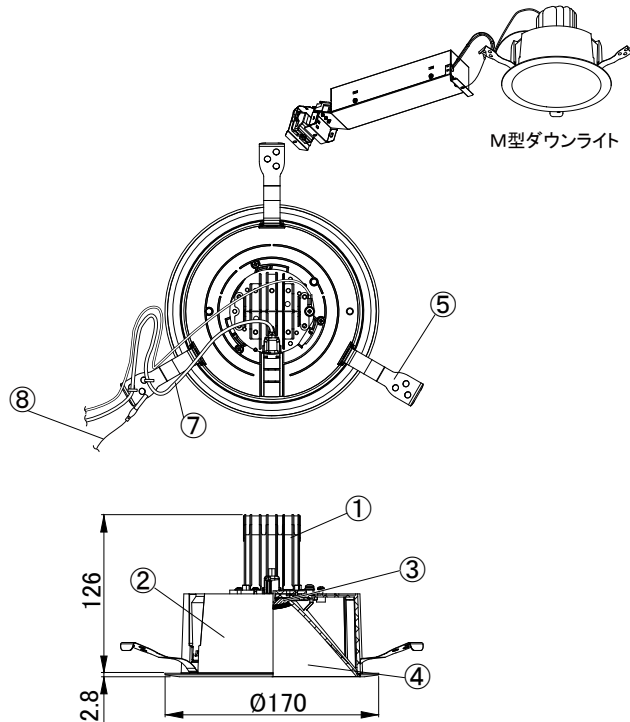

【埋込穴寸法】

光源色	色温度 (K)	中角		広角		消費電力(W) <sup>(※1)</sup>			入力電流(A) <sup>(※1)</sup>		
		品番(灯具)	器具光束 (lm)	品番(灯具)	器具光束 (lm)	100V	200V	242V	100V	200V	242V
昼白色	5000	DL8N8-15A3BW-DA	765	DL8N8-15A7BW-DA	782	8.6	8.6	8.7	0.086	0.045	0.039
白色	4000	DL8W8-15A3BW-DA	757	DL8W8-15A7BW-DA	774						
温白色	3500	DL8WW8-15A3BW-DA	742	DL8WW8-15A7BW-DA	759						
電球色	3000	DL8L38-15A3BW-DA	719	DL8L38-15A7BW-DA	735						
電球色	2700	DL8L28-15A3BW-DA	681	DL8L28-15A7BW-DA	696						

8	落下防止ワイヤー	ステンレス (ワイヤー部:PVC被覆)	1	φ1×180mm (フック含む)		
7	ハーネス	—	1		屋内天井埋込専用	
6	電源ユニット	—	1		電源接続	アース付端子台
5	取付用パネ	SUS(ステンレス鋼)	3		定格電圧	AC100-242V
4	リフレクター	ポリカーボネート	1	アルミ蒸着	周波数	50/60Hz
3	LEDレンズ	PMMA	1		器具質量	0.71kg(筐体:0.26kg、電源:0.45kg)
2	フレーム	ポリカーボネート	1	白塗装	作成	検図 承認
1	ヒートシンク	アルミ	1		茂木	谷藤 八巻
No.	部品名	材質	数量	備考		