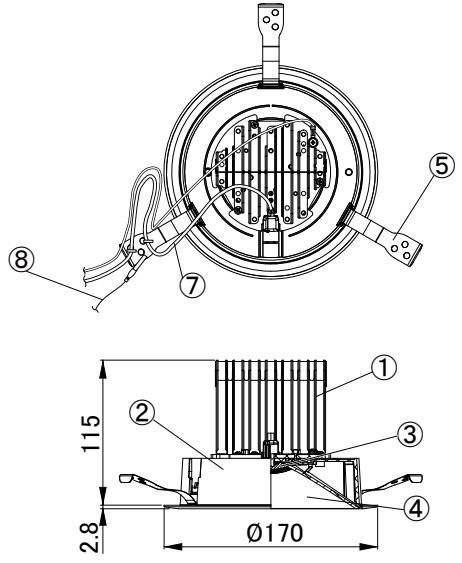

【埋込穴寸法】

光源色	色温度 (K)	中角		広角		消費電力 (W) (※1)			入力電流 (A) (※1)		
		品番 (灯具)	器具光束 (lm)	品番 (灯具)	器具光束 (lm)	100V	200V	242V	100V	200V	242V
昼白色	5000	DL11N8-15W4BW-DA	1078	DL11N8-15W7BW-DA	1100	10.4	10.2	10.2	未確定	未確定	未確定
白色	4000	DL11W8-15W4BW-DA	1067	DL11W8-15W7BW-DA	1089						
温白色	3500	DL11WW8-15W4BW-DA	1046	DL11WW8-15W7BW-DA	1067						
電球色	3000	DL11L38-15W4BW-DA	1013	DL11L38-15W7BW-DA	1034						
電球色	2700	DL11L28-15W4BW-DA	959	DL11L28-15W7BW-DA	979						

(※1) 保証値ではありません。

安全に関するご注意

■断熱材、防音材をかぶせた状態で使用しないでください。火災の原因になります。設置の際は、器具と断熱材、防音材、造営材等と、図のような空間を設けて施工してください。

100mm以上 100mm以上 100mm以上 200mm以上

器具本体 電源ボックス 断熱材

■ロックウール等のやわらかい天井に取り付けしないでください。天井材破損、器具落下の原因になります。

■接地(アース)工事を確実に行ってください。電源には接地工事が必要です。入力電圧が150V以上300V以下のものはD種(第3種)接地工事を「電気設備技術基準」に準じて施工してください。接地工事が不完全な場合、感電の原因になります。

■この器具は屋内専用で、5~35℃・湿度10~85%の範囲でご使用ください。

■器具は下向き以外で使用しないでください。また、傾斜天井、壁などには取り付けできません。発熱により寿命が短くなる原因になります。

8	落下防止ワイヤー	ステンレス (ワイヤー部:PVC被覆)	1	φ1×180mm (フック含む)						
7	ハーネス	—	1		屋内天井埋込専用			特記事項		
6	電源ユニット	—	1		電源接続	アース付端子台		・DALI制御対応 ・調光範囲 1~100% ・演色性 Ra85 ・近接照射限度 0.3m ・設計寿命 40,000時間		
5	取付用パネ	SUS(ステンレス鋼)	3		定格電圧	AC100-242V				
4	リフレクター	ポリカーボネート	1	高反射白	周波数	50/60Hz		変更日 2023年 03月 23日		
3	LEDレンズ	PMMA	1		器具質量	0.77kg(筐体:0.32kg、電源:0.45kg)		作成日 2020年 03月 30日		
2	フレーム	ポリカーボネート	1	白塗装	作成	検図	承認	アイリスオオヤマ株式会社		
1	ヒートシンク	アルミ	1		茂木	谷藤	八巻			
No.	部品名	材質	数量	備考						