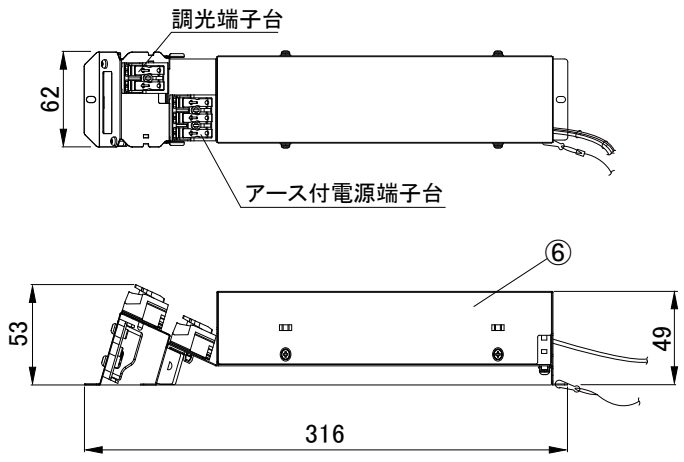

【埋込穴寸法】

光源色	色温度 (K)	中角		広角		消費電力 (W) (※1)			入力電流 (A) (※1)		
		品番 (灯具)	器具光束 (lm)	品番 (灯具)	器具光束 (lm)	100V	200V	242V	100V	200V	242V
昼白色	5000	DL11N8-15W4BW-DA	1078	DL11N8-15W7BW-DA	1100	10.4	10.2	10.2	未確定	未確定	未確定
白色	4000	DL11W8-15W4BW-DA	1067	DL11W8-15W7BW-DA	1089						
温白色	3500	DL11WW8-15W4BW-DA	1046	DL11WW8-15W7BW-DA	1067						
電球色	3000	DL11L38-15W4BW-DA	1013	DL11L38-15W7BW-DA	1034						
電球色	2700	DL11L28-15W4BW-DA	959	DL11L28-15W7BW-DA	979						