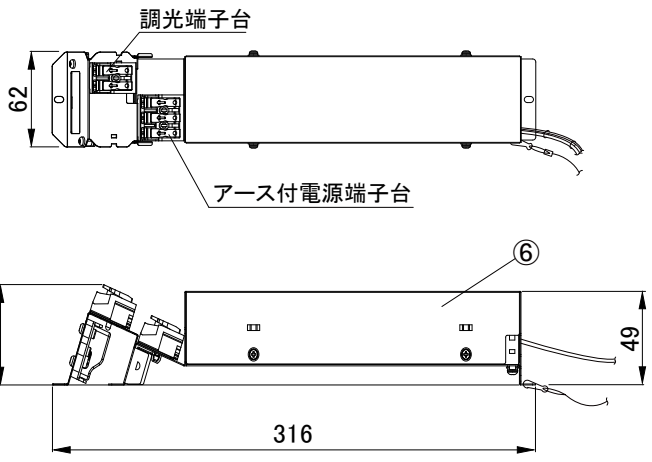

【埋込穴寸法】

光源色 色温度 (K)	(※1) 品番 (灯具)	中角		広角		(※1) 消費電力 (W)			(※1) 入力電流 (A)			中角		広角		(※1) 消費電力 (W)			(※1) 入力電流 (A)			
		(※1) 器具光束 (lm)	(※1) 器具光束 (lm)	(※1) 品番 (灯具)	(※1) 器具光束 (lm)	100V	200V	242V	100V	200V	242V	(※1) 品番 (灯具)	(※1) 器具光束 (lm)	(※1) 品番 (灯具)	(※1) 器具光束 (lm)	100V	200V	242V	100V	200V	242V	
																						品番 (灯具)
昼白色	5000	DL14N8-15A4BW-DA	1260	DL14N8-15A6BW-DA	1288							DL18N8-15A4BW-DA	1620	DL18N8-15A6BW-DA	1656							
白色	4000	DL14W8-15A4BW-DA	1247	DL14W8-15A6BW-DA	1275							DL18W8-15A4BW-DA	1604	DL18W8-15A6BW-DA	1639							
温白色	3500	DL14WW8-15A4BW-DA	1222	DL14WW8-15A6BW-DA	1249	12.1	12.1	12.1	0.123	0.064	0.054	DL18WW8-15A4BW-DA	1571	DL18WW8-15A6BW-DA	1606	15.6	15.7	15.7	0.158	0.084	0.067	
電球色	3000	DL14L38-15A4BW-DA	1184	DL14L38-15A6BW-DA	1211							DL18L38-15A4BW-DA	1523	DL18L38-15A6BW-DA	1557							
電球色	2700	DL14L28-15A4BW-DA	1121	DL14L28-15A6BW-DA	1146							DL18L28-15A4BW-DA	1442	DL18L28-15A6BW-DA	1474							