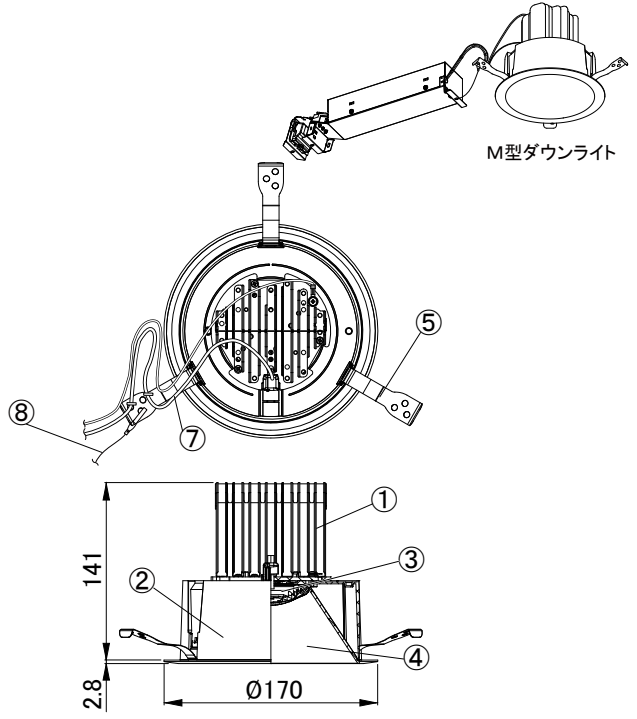

【埋込穴寸法】

光源色 色温度 (K)	(※1) 品番 (灯具)	中角		広角		(※1) 消費電力 (W)			(※1) 入力電流 (A)			中角		広角		(※1) 消費電力 (W)			(※1) 入力電流 (A)			
		(※1) 器具光束 (lm)	(※1) 器具光束 (lm)	(※1) 品番 (灯具)	(※1) 器具光束 (lm)	100V	200V	242V	100V	200V	242V	(※1) 品番 (灯具)	(※1) 器具光束 (lm)	(※1) 品番 (灯具)	(※1) 器具光束 (lm)	100V	200V	242V	100V	200V	242V	
																						品番 (灯具)
昼白色	5000	DL14N8-15A4BW-DA	1260	DL14N8-15A6BW-DA	1288							DL18N8-15A4BW-DA	1620	DL18N8-15A6BW-DA	1656							
白色	4000	DL14W8-15A4BW-DA	1247	DL14W8-15A6BW-DA	1275							DL18W8-15A4BW-DA	1604	DL18W8-15A6BW-DA	1639							
温白色	3500	DL14WW8-15A4BW-DA	1222	DL14WW8-15A6BW-DA	1249	12.1	12.1	12.1	0.123	0.064	0.054	DL18WW8-15A4BW-DA	1571	DL18WW8-15A6BW-DA	1606	15.6	15.7	15.7	0.158	0.084	0.067	
電球色	3000	DL14L38-15A4BW-DA	1184	DL14L38-15A6BW-DA	1211							DL18L38-15A4BW-DA	1523	DL18L38-15A6BW-DA	1557							
電球色	2700	DL14L28-15A4BW-DA	1121	DL14L28-15A6BW-DA	1146							DL18L28-15A4BW-DA	1442	DL18L28-15A6BW-DA	1474							

(※1) 保証値ではありません。

安全に関するご注意

■断熱材、防音材をかぶせた状態で使用しないでください。火災の原因になります。設置の際は、器具と断熱材、防音材、造営材等と、図のような空間を設けて施工ください。

100mm以上 100mm以上 100mm以上 200mm以上

器具本体 電源ボックス 断熱材

■ロックウール等のやわらかい天井に取り付けしないでください。天井材破損、器具落下の原因になります。

■接地(アース)工事を確実に行ってください。電源には接地工事が必要です。入力電圧が150V以上300V以下のものはD種(第3種)接地工事を「電気設備技術基準」に準じて施工してください。接地工事が不完全な場合、感電の原因になります。

8	落下防止ワイヤー	ステンレス (ワイヤー部:PVC被覆)	1	$\varnothing 1 \times 180$ mm (フック含む)																		
7	ハーネス	—	1		屋内天井埋込専用							特記事項										
6	電源ユニット	—	1		電源接続	アース付端子台						<ul style="list-style-type: none"> ・DALI制御対応 ・調光範囲 1~100% ・演色性 Ra85 ・近接照射限度 0.3m ・設計寿命 40,000時間 										
5	取付用バネ	SUS(ステンレス鋼)	3		定格電圧	AC100-242V						変更日 2023年 03月 23日										
4	リフレクター	ポリカーボネート	1	アルミ蒸着	周波数	50/60Hz						作成日 2020年 03月 30日										
3	LEDレンズ	PMMA	1		器具質量	0.79kg(筐体:0.34kg、電源:0.45kg)						作成日 2020年 03月 30日										
2	フレーム	ポリカーボネート	1	白塗装	作成	検図	承認															
1	ヒートシンク	アルミ	1		茂木	谷藤	八巻															
No.	部品名	材質	数量	備考																		