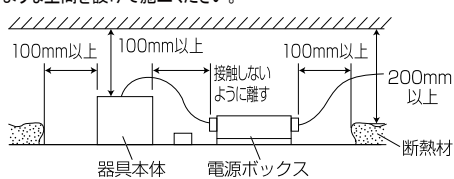

【埋込穴寸法】

光源色	色温度 (K)	中角		広角		消費電力 (W)			入力電流 (A)		
		品番 (灯具)	器具光束 (lm)	品番 (灯具)	器具光束 (lm)	100V	200V	242V	100V	200V	242V
昼白色	5000	DL40N8-15W4BW-DA	3920	DL40N8-15W7BW-DA	4000	32.6	32.3	32.3	未確定	未確定	未確定
白色	4000	DL40W8-15W4BW-DA	3881	DL40W8-15W7BW-DA	3960						
温白色	3500	DL40WW8-15W4BW-DA	3802	DL40WW8-15W7BW-DA	3880						
電球色	3000	DL40L38-15W4BW-DA	3685	DL40L38-15W7BW-DA	3760						
電球色	2700	DL40L28-15W4BW-DA	3489	DL40L28-15W7BW-DA	3560						

(※1) 保証値ではありません。

安全に関するご注意

■断熱材、防音材をかぶせた状態で使用しないでください。火災の原因になります。設置の際は、器具と断熱材、防音材、造営材等と、図のような空間を設けて施工してください。

- ロックウール等のやわらかい天井に取り付けしないでください。天井材破損、器具落下の原因になります。
- 接地(アース)工事を確実に行ってください。電源には接地工事が必要です。入力電圧が150V以上300V以下のものはD種(第3種)接地工事を「電気設備技術基準」に準じて施工してください。接地工事が不完全な場合、感電の原因になります。
- この器具は屋内専用で、5~35°C・湿度10~85%の範囲でご使用ください。
- 器具は下向き以外で使用しないでください。また、傾斜天井、壁などには取り付けできません。発熱により寿命が短くなる原因になります。
- 点灯時、光を直視しないでください。目を痛める可能性があります。