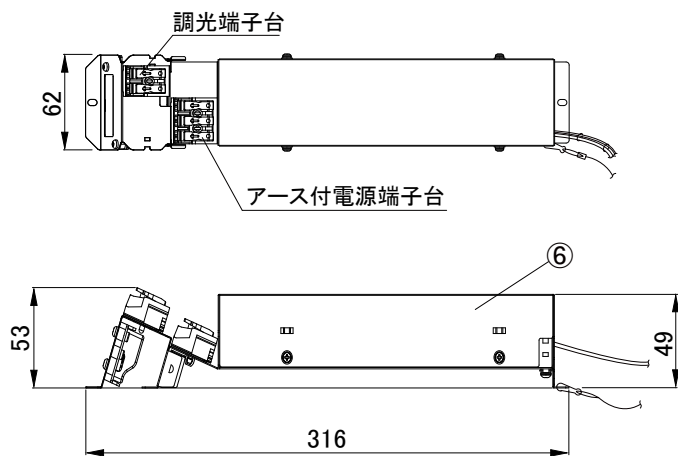

【埋込穴寸法】

光源色	色温度 (K)	中角		広角		消費電力 (W)			入力電流 (A)		
		品番 (灯具)	器具光束 (lm)	品番 (灯具)	器具光束 (lm)	100V	200V	242V	100V	200V	242V
昼白色	5000	DL40N8-15W4BW-DA	3920	DL40N8-15W7BW-DA	4000	32.6	32.3	32.3	未確定	未確定	未確定
白色	4000	DL40W8-15W4BW-DA	3881	DL40W8-15W7BW-DA	3960						
温白色	3500	DL40WW8-15W4BW-DA	3802	DL40WW8-15W7BW-DA	3880						
電球色	3000	DL40L38-15W4BW-DA	3685	DL40L38-15W7BW-DA	3760						
電球色	2700	DL40L28-15W4BW-DA	3489	DL40L28-15W7BW-DA	3560						