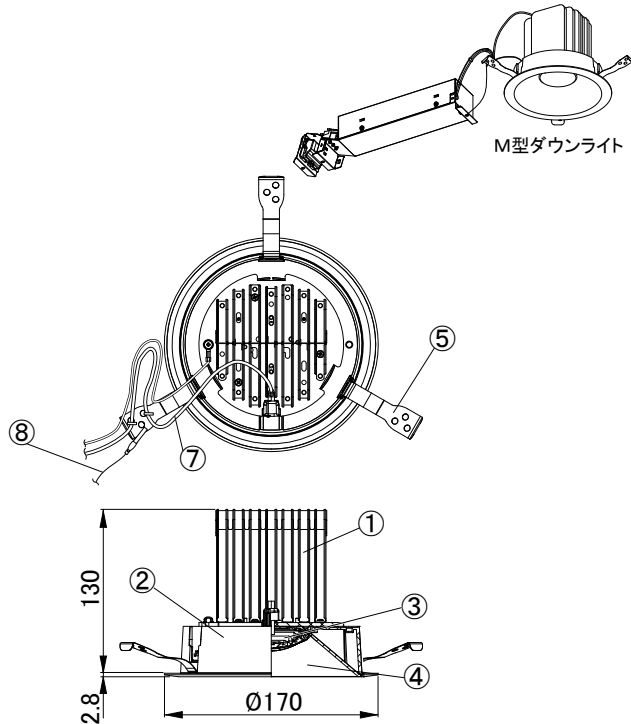

【埋込穴寸法】

光源色	色温度 (K)	中角		広角		消費電力 (W)			入力電流 (A)		
		品番 (灯具)	器具光束 (lm)	品番 (灯具)	器具光束 (lm)	100V	200V	242V	100V	200V	242V
昼白色	5000	DL40N8-15W4BW-DA	3920	DL40N8-15W7BW-DA	4000	32.6	32.3	32.3	未確定	未確定	未確定
白色	4000	DL40W8-15W4BW-DA	3881	DL40W8-15W7BW-DA	3960						
温白色	3500	DL40WW8-15W4BW-DA	3802	DL40WW8-15W7BW-DA	3880						
電球色	3000	DL40L38-15W4BW-DA	3685	DL40L38-15W7BW-DA	3760						
電球色	2700	DL40L28-15W4BW-DA	3489	DL40L28-15W7BW-DA	3560						

(※1) 保証値ではありません。

安全に関するご注意

■断熱材、防音材をかぶせた状態で使用しないでください。火災の原因になります。設置の際は、器具と断熱材、防音材、造営材等と、図のような空間を設けて施工してください。

- ロックウール等のやわらかい天井に取り付けしないでください。天井材破損、器具落下の原因になります。
- 接地(アース)工事を確実に行ってください。電源には接地工事が必要です。入力電圧が150V以上300V以下のものはD種(第3種)接地工事を「電気設備技術基準」に準じて施工してください。接地工事が不完全な場合、感電の原因になります。
- この器具は屋内専用で、5~35°C・湿度10~85%の範囲でご使用ください。
- 器具は下向き以外で使用しないでください。また、傾斜天井、壁などには取り付けできません。発熱により寿命が短くなる原因になります。
- 点灯時、光を直視しないでください。目を痛める可能性があります。

8	落下防止ワイヤー	ステンレス (ワイヤー部:PVC被覆)	1	φ1×180mm (フック含む)						
7	ハーネス	—	1		屋内天井埋込専用			特記事項		
6	電源ユニット	—	1		電源接続	アース付端子台		<ul style="list-style-type: none"> ・DALI制御対応 ・調光範囲 1~100% ・演色性 Ra85 ・近接照射限度 0.3m ・設計寿命 40,000時間 		
5	取付用パネ	SUS(ステンレス鋼)	3		定格電圧	AC100-242V		変更日 2023年 03月 23日		
4	リフレクター	ポリカーボネート	1	高反射白	周波数	50/60Hz		作成日 2020年 03月 30日		
3	LEDレンズ	PMMA	1		器具質量	0.87kg(筐体:0.42kg、電源:0.45kg)		作成日 2020年 03月 30日		
2	フレーム	ポリカーボネート	1	白塗装	作成	検図	承認	作成日 2020年 03月 30日		
1	ヒートシンク	アルミ	1		茂木	谷藤	八巻	IRIS アイリスオヤマ株式会社		
No.	部品名	材質	数量	備考						