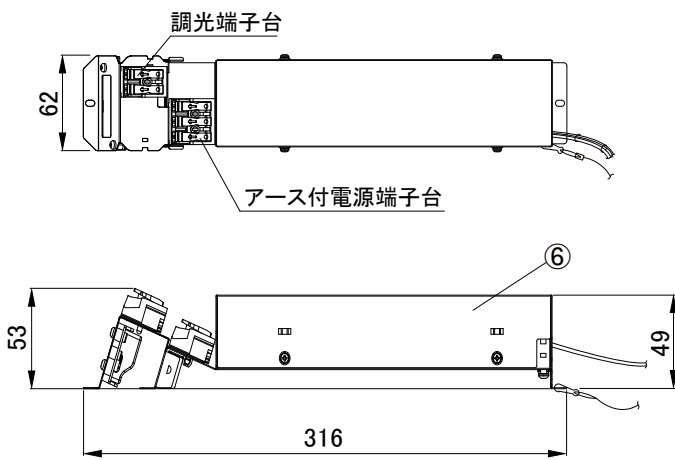

【埋込穴寸法】

光源色	色温度 (K)	中角		広角		消費電力 (W)			入力電流 (A)		
		品番 (灯具)	器具光束 (lm)	品番 (灯具)	器具光束 (lm)	100V	200V	242V	100V	200V	242V
昼白色	5000	DL40N8-15A4BW-DA	3600	DL40N8-15A5BW-DA	3680	32.6	32.3	32.3	未確定	未確定	未確定
白色	4000	DL40W8-15A4BW-DA	3564	DL40W8-15A5BW-DA	3643						
温白色	3500	DL40WW8-15A4BW-DA	3492	DL40WW8-15A5BW-DA	3570						
電球色	3000	DL40L38-15A4BW-DA	3384	DL40L38-15A5BW-DA	3459						
電球色	2700	DL40L28-15A4BW-DA	3204	DL40L28-15A5BW-DA	3275						