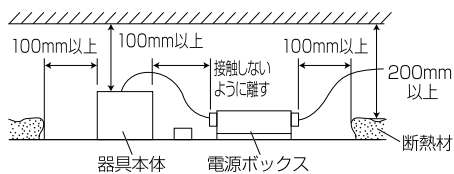

- ■ロックウール等のやわらかい天井に取り付けしないでください。天井材破損、器具落下の原因になります。
- ■接地(アース)工事を確実に行ってください。電源には接地工事が必要です。入力電圧が150V以上300V以下のものはD種(第3種)接地工事を「電気設備技術基準」に準じて施工してください。接地工事が不完全な場合、感電の原因になります。
- ■この器具は屋内専用で、5~35°C・湿度10~85%の範囲でご使用ください。
- ■器具は下向き以外で使用しないでください。また、傾斜天井、壁などには取り付けできません。発熱により寿命が短くなる原因になります。
- ■点灯時、光を直視しないでください。目を痛める可能性があります。

使用上のご注意

- ●DALI制御方式の調光器を使用してください。
- ●器具の近くや電波状況の弱い場所では音響製品に雑音が入る場合があります。器具と音響製品を離してご使用ください。
- ●LEDにはバラツキがあるため、同一型番でも発光色、明るさが異なる場合があります。
- ●照射面や照射距離が近い場合、光ムラが発生する場合があります。
- ●照明器具の電源は、電子レンジやコピー機等の高ワット製品とは回路を分けてご使用ください。高ワット製品の使用時にちらつきことがあります。
- ●ビデオカメラや防犯カメラを通して照射された面を見た時の画像に、ちらつきや縞模様が見られる場合があります。
- ●粉塵・オイルミスト・引火性ガスや虫の発生する場所では使用しないでください。器具落下、感電、発熱、火災の原因となります。
- ●点灯中や消灯直後に、器具プラスチック部品の伸縮によるきしみ音が発生することがありますが、故障や異常ではありません。

8	落下防止ワイヤー	ステンレス (ワイヤー部:PVC被覆)	1	φ1×180mm (フック含む)						
7	ハーネス	—	1		屋内天井埋込専用			特記事項		
6	電源ユニット	—	1		電源接続	アース付端子台		・DALI制御対応 ・調光範囲 1~100% ・演色性 Ra85 ・近接照射限度 0.3m ・設計寿命 40,000時間		
5	取付用パネ	SUS(ステンレス鋼)	3		定格電圧	AC100-242V		変更日 2023年 03月 23日		
4	リフレクター	ポリカーボネート	1	アルミ蒸着	周波数	50/60Hz		作成日 2020年 03月 30日		
3	LEDレンズ	PMMA	1		器具質量	0.91kg(筐体:0.46kg、電源:0.45kg)		作成日 2020年 03月 30日		
2	フレーム	ポリカーボネート	1	白塗装	作成	検図	承認	作成日 2020年 03月 30日		
1	ヒートシンク	アルミ	1		茂木	谷藤	八巻	IRIS アイリスオオヤマ株式会社		
No.	部品名	材質	数量	備考						

第三角法(単位: mm)