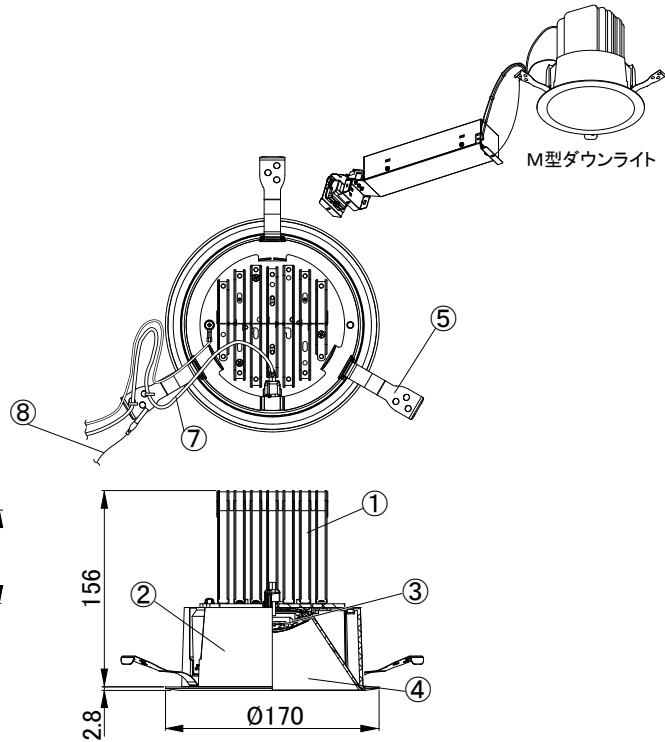

【埋込穴寸法】

光源色	色温度 (K)	中角		広角		消費電力 (W)			入力電流 (A)		
		品番 (灯具)	器具光束 (lm)	品番 (灯具)	器具光束 (lm)	100V	200V	242V	100V	200V	242V
昼白色	5000	DL40N8-15A4BW-DA	3600	DL40N8-15A5BW-DA	3680	32.6	32.3	32.3	未確定	未確定	未確定
白色	4000	DL40W8-15A4BW-DA	3564	DL40W8-15A5BW-DA	3643						
温白色	3500	DL40WW8-15A4BW-DA	3492	DL40WW8-15A5BW-DA	3570						
電球色	3000	DL40L38-15A4BW-DA	3384	DL40L38-15A5BW-DA	3459						
電球色	2700	DL40L28-15A4BW-DA	3204	DL40L28-15A5BW-DA	3275						

8	落下防止ワイヤー	ステンレス (ワイヤー部:PVC被覆)	1	φ1×180mm (フック含む)						
7	ハーネス	—	1		屋内天井埋込専用			特記事項		
6	電源ユニット	—	1		電源接続	アース付端子台		<ul style="list-style-type: none"> ・DALI制御対応 ・調光範囲 1~100% ・演色性 Ra85 ・近接照射限度 0.3m ・設計寿命 40,000時間 		
5	取付用パネ	SUS(ステンレス鋼)	3		定格電圧	AC100-242V		変更日 2023年 03月 23日		
4	リフレクター	ポリカーボネート	1	アルミ蒸着	周波数	50/60Hz		作成日 2020年 03月 30日		
3	LEDレンズ	PMMA	1		器具質量	0.91kg(筐体:0.46kg、電源:0.45kg)		作成日 2020年 03月 30日		
2	フレーム	ポリカーボネート	1	白塗装	作成	検図	承認	作成日 2020年 03月 30日		
1	ヒートシンク	アルミ	1		茂木	谷藤	八巻	IRIS アイリスオオヤマ株式会社		
No.	部品名	材質	数量	備考						

第三角法(単位: mm)