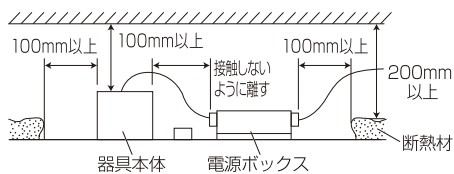

安全に関するご注意

■断熱材、防音材をかぶせた状態で使用しないでください。火災の原因になります。設置の際は、器具と断熱材、防音材、造営材等と、図のような空間を設けて施工ください。

- ■ロックウール等のやわらかい天井に取り付けしないでください。天井材破損、器具落下の原因になります。
- ■接地(アース)工事を確実に行ってください。電源には接地工事が必要です。入力電圧が150V以上300V以下のものはD種(第3種)接地工事を「電気設備技術基準」に準じて施工してください。接地工事が不完全な場合、感電の原因になります。
- ■この器具は屋内専用で、5~35℃・湿度10~85%の範囲でご使用ください。
- ■器具は下向き以外で使用しないでください。また、傾斜天井、壁などには取り付けできません。発熱により寿命が短くなる原因になります。
- ■点灯時、光を直視しないでください。目を痛める可能性があります。

使用上のご注意

- ●DALI制御方式の調光器を使用してください。
- ●器具の近くや電波状況の弱い場所では音響製品に雑音が入る場合があります。器具と音響製品を離してご使用ください。
- ●LEDにはバラツキがあるため、同一型番でも発光色、明るさが異なる場合があります。
- ●照射面や照射距離が近い場合、光ムラが発生する場合があります。
- ●照明器具の電源は、電子レンジやコピー機等の高ワット製品とは回路を分けてご使用ください。高ワット製品の使用時にちらつきことがあります。
- ●ビデオカメラや防犯カメラを通して照射された面を見た時の画像に、ちらつきや縞模様が見られる場合があります。
- ●粉塵・オイルミスト・引火性ガスや虫の発生する場所では使用しないでください。器具落下、感電、発熱、火災の原因となります。
- ●点灯中や消灯直後に、器具プラスチック部品の伸縮によるきしみ音が発生することがありますが、故障や異常ではありません。

8	落下防止ワイヤー	ステンレス (ワイヤー部:PVC被覆)	1	φ1×180mm (フック含む)		
7	ハーネス	—	1		屋内天井埋込専用	
6	電源ユニット	—	1		電源接続	アース付端子台
5	取付用パネ	SUS(ステンレス鋼)	3		定格電圧	AC100-242V
4	リフレクター	ポリカーボネート	1	高反射白	周波数	50/60Hz
3	LEDレンズ	PMMA	1		器具質量	0.99kg(筐体:0.54kg、電源:0.45kg)
2	フレーム	ポリカーボネート	1	白塗装	作成	検図 承認
1	ヒートシンク	アルミ	1		茂木	谷藤 八巻
No.	部品名	材質	数量	備考	変更日 2024年 08月 19日	
					作成日 2020年 03月 30日	
					アイリスオーヤマ株式会社