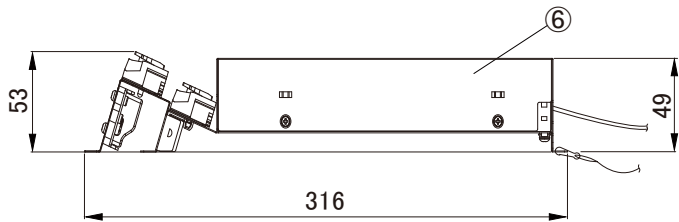

【埋込穴寸法】

光源色	色温度 (K)	中角		広角		消費電力(W) <sup>(※1)</sup>			入力電流(A) <sup>(※1)</sup>		
		品番(灯具)	器具光束 (lm)	品番(灯具)	器具光束 (lm)	100V	200V	242V	100V	200V	242V
昼白色	5000	DL53N8-15W4BW-DA	5194	DL53N8-15W7BW-DA	5300	46.0	46.1	46.1	0.47	0.24	0.21
白色	4000	DL53W8-15W4BW-DA	5142	DL53W8-15W7BW-DA	5247						
温白色	3500	DL53WW8-15W4BW-DA	5038	DL53WW8-15W7BW-DA	5141						
電球色	3000	DL53L38-15W4BW-DA	4882	DL53L38-15W7BW-DA	4982						
電球色	2700	DL53L28-15W4BW-DA	4623	DL53L28-15W7BW-DA	4717						