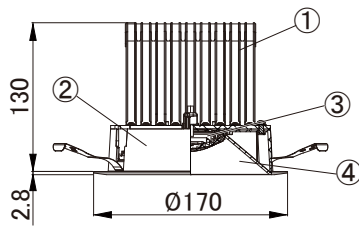

【埋込穴寸法】

光源色	色温度 (K)	中角		広角		消費電力(W) <sup>(※1)</sup>			入力電流(A) <sup>(※1)</sup>		
		品番(灯具)	器具光束 (lm)	品番(灯具)	器具光束 (lm)	100V	200V	242V	100V	200V	242V
昼白色	5000	DL53N8-15W4BW-DA	5194	DL53N8-15W7BW-DA	5300	46.0	46.1	46.1	0.47	0.24	0.21
白色	4000	DL53W8-15W4BW-DA	5142	DL53W8-15W7BW-DA	5247						
温白色	3500	DL53WW8-15W4BW-DA	5038	DL53WW8-15W7BW-DA	5141						
電球色	3000	DL53L38-15W4BW-DA	4882	DL53L38-15W7BW-DA	4982						
電球色	2700	DL53L28-15W4BW-DA	4623	DL53L28-15W7BW-DA	4717						