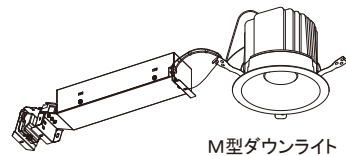

【埋込穴寸法】

光源色	色温度 (K)	中角		広角		消費電力(W) <sup>(※1)</sup>			入力電流(A) <sup>(※1)</sup>		
		品番(灯具)	器具光束 (lm)	品番(灯具)	器具光束 (lm)	100V	200V	242V	100V	200V	242V
昼白色	5000	DL53N8-15W4BW-DA	5194	DL53N8-15W7BW-DA	5300	46.0	46.1	46.1	0.47	0.24	0.21
白色	4000	DL53W8-15W4BW-DA	5142	DL53W8-15W7BW-DA	5247						
温白色	3500	DL53WW8-15W4BW-DA	5038	DL53WW8-15W7BW-DA	5141						
電球色	3000	DL53L38-15W4BW-DA	4882	DL53L38-15W7BW-DA	4982						
電球色	2700	DL53L28-15W4BW-DA	4623	DL53L28-15W7BW-DA	4717						