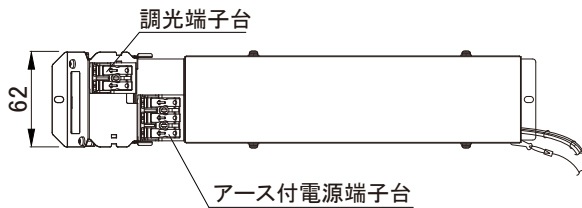

【埋込穴寸法】

光源色	色温度 (K)	中角		広角		消費電力(W) <sup>(※1)</sup>			入力電流(A) <sup>(※1)</sup>		
		品番(灯具)	器具光束 (lm)	品番(灯具)	器具光束 (lm)	100V	200V	242V	100V	200V	242V
昼白色	5000	DL53N8-15W4BW-DA	5194	DL53N8-15W7BW-DA	5300	46.0	46.1	46.1	0.47	0.24	0.21
白色	4000	DL53W8-15W4BW-DA	5142	DL53W8-15W7BW-DA	5247						
温白色	3500	DL53WW8-15W4BW-DA	5038	DL53WW8-15W7BW-DA	5141						
電球色	3000	DL53L38-15W4BW-DA	4882	DL53L38-15W7BW-DA	4982						
電球色	2700	DL53L28-15W4BW-DA	4623	DL53L28-15W7BW-DA	4717						