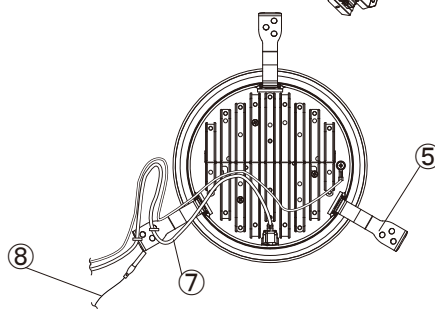

【埋込穴寸法】

光源色	色温度 (K)	中角		広角		消費電力(W) <sup>(※1)</sup>			入力電流(A) <sup>(※1)</sup>		
		品番(灯具)	器具光束 (lm)	品番(灯具)	器具光束 (lm)	100V	200V	242V	100V	200V	242V
昼白色	5000	DL53N8-15W4BW-DA	5194	DL53N8-15W7BW-DA	5300	46.0	46.1	46.1	0.47	0.24	0.21
白色	4000	DL53W8-15W4BW-DA	5142	DL53W8-15W7BW-DA	5247						
温白色	3500	DL53WW8-15W4BW-DA	5038	DL53WW8-15W7BW-DA	5141						
電球色	3000	DL53L38-15W4BW-DA	4882	DL53L38-15W7BW-DA	4982						
電球色	2700	DL53L28-15W4BW-DA	4623	DL53L28-15W7BW-DA	4717						

8	落下防止ワイヤー	ステンレス (ワイヤー部:PVC被覆)	1	φ1×180mm (フック含む)		
7	ハーネス	—	1		屋内天井埋込専用	
6	電源ユニット	—	1		電源接続	アース付端子台
5	取付用パネ	SUS(ステンレス鋼)	3		定格電圧	AC100-242V
4	リフレクター	ポリカーボネート	1	高反射白	周波数	50/60Hz
3	LEDレンズ	PMMA	1		器具質量	0.99kg(筐体:0.54kg、電源:0.45kg)
2	フレーム	ポリカーボネート	1	白塗装	作成	検図 承認
1	ヒートシンク	アルミ	1		茂木	谷藤 八巻
No.	部品名	材質	数量	備考	変更日 2024年 08月 19日	
					作成日 2020年 03月 30日	
					アイリスオーヤマ株式会社	