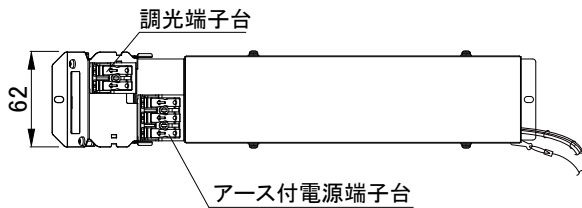

【埋込穴寸法】

光源色	色温度 (K) ※1	中角		広角		消費電力(W) ※1			入力電流(A) ※1		
		品番(灯具)	器具光束 (lm) ※1	品番(灯具)	器具光束 (lm) ※1	100V	200V	242V	100V	200V	242V
昼白色	5000	DL53N8-15A4BW-DA	4770	DL53N8-15A5BW-DA	4876						
白色	4000	DL53W8-15A4BW-DA	4722	DL53W8-15A5BW-DA	4827						
温白色	3500	DL53WW8-15A4BW-DA	4627	DL53WW8-15A5BW-DA	4730	46.0	46.1	46.1	未確定	未確定	未確定
電球色	3000	DL53L38-15A4BW-DA	4484	DL53L38-15A5BW-DA	4583						
電球色	2700	DL53L28-15A4BW-DA	4245	DL53L28-15A5BW-DA	4340						