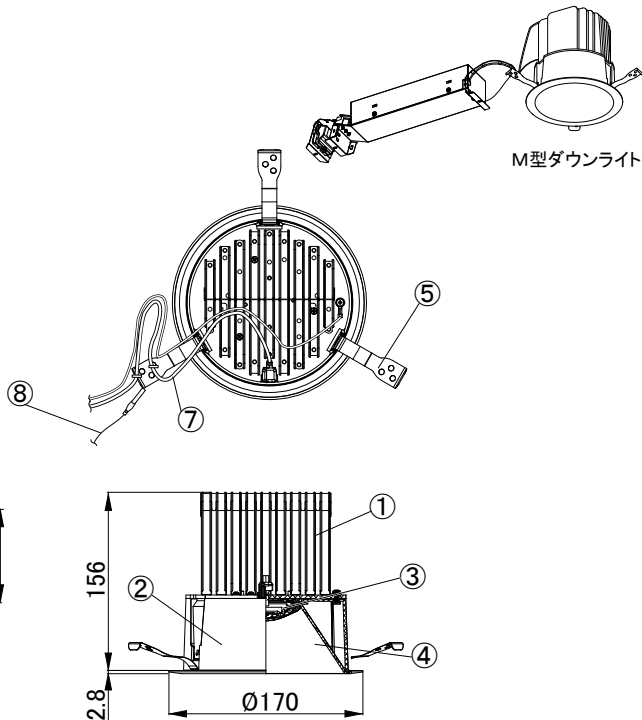

【埋込穴寸法】

光源色	色温度 (K) ※1	中角		広角		消費電力(W) ※1			入力電流(A) ※1		
		品番(灯具)	器具光束 (lm) ※1	品番(灯具)	器具光束 (lm) ※1	100V	200V	242V	100V	200V	242V
昼白色	5000	DL53N8-15A4BW-DA	4770	DL53N8-15A5BW-DA	4876						
白色	4000	DL53W8-15A4BW-DA	4722	DL53W8-15A5BW-DA	4827						
温白色	3500	DL53WW8-15A4BW-DA	4627	DL53WW8-15A5BW-DA	4730	46.0	46.1	46.1	未確定	未確定	未確定
電球色	3000	DL53L38-15A4BW-DA	4484	DL53L38-15A5BW-DA	4583						
電球色	2700	DL53L28-15A4BW-DA	4245	DL53L28-15A5BW-DA	4340						

(※1) 保証値ではありません。

安全に関するご注意

■断熱材、防音材をかぶせた状態で使用しないでください。火災の原因になります。設置の際は、器具と断熱材、防音材、造営材等と、図のような空間を設けて施工してください。

- ロックウール等のやわらかい天井に取り付けしないでください。天井材破損、器具落下の原因になります。
- 接地(アース)工事を確実に行ってください。電源には接地工事が必要です。入力電圧が150V以上300V以下のものはD種(第3種)接地工事を「電気設備技術基準」に準じて施工してください。接地工事が不完全な場合、感電の原因になります。
- この器具は屋内専用で、5~35°C・湿度10~85%の範囲でご使用ください。
- 器具は下向き以外で使用しないでください。また、傾斜天井、壁などには取り付けできません。発熱により寿命が短くなる原因になります。
- 点灯時、光を直視しないでください。目を痛める可能性があります。

8	落下防止ワイヤー	ステンレス (ワイヤー部:PVC被覆)	1	φ1×180mm (フック含む)				
7	ハーネス	—	1		屋内天井埋込専用			特記事項 ・DALI制御対応 ・調光範囲 1~100% ・演色性 Ra85 ・近接照射限度 0.3m ・設計寿命 40,000時間
6	電源ユニット	—	1		電源接続	アース付端子台		
5	取付用パネ	SUS(ステンレス鋼)	3		定格電圧	AC100-242V		
4	リフレクター	ポリカーボネート	1	アルミ蒸着	周波数	50/60Hz		
3	LEDレンズ	PMMA	1		器具質量	1.03kg (筐体:0.58kg、電源:0.45kg)		
2	フレーム	ポリカーボネート	1	白塗装	作成	検図	承認	変更日 2023年 03月 23日 作成日 2020年 03月 30日
1	ヒートシンク	アルミ	1		茂木	谷藤	八巻	
No.	部品名	材質	数量	備考				アイリスオーヤマ株式会社