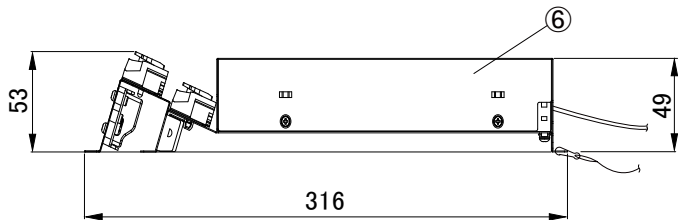

【埋込穴寸法】

光源色	色温度 (K) ※1	中角		広角		消費電力(W) ※1			入力電流(A) ※1		
		品番(灯具)	器具光束 (lm) ※1	品番(灯具)	器具光束 (lm) ※1	100V	200V	242V	100V	200V	242V
昼白色	5000	DL53N8-15A4BW-DA	4770	DL53N8-15A5BW-DA	4876						
白色	4000	DL53W8-15A4BW-DA	4722	DL53W8-15A5BW-DA	4827						
温白色	3500	DL53WW8-15A4BW-DA	4627	DL53WW8-15A5BW-DA	4730	46.0	46.1	46.1	未確定	未確定	未確定
電球色	3000	DL53L38-15A4BW-DA	4484	DL53L38-15A5BW-DA	4583						
電球色	2700	DL53L28-15A4BW-DA	4245	DL53L28-15A5BW-DA	4340						