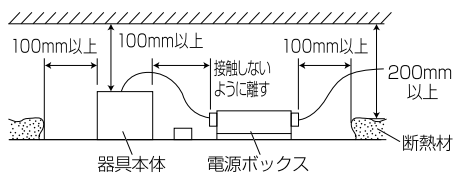

【埋込穴寸法】

光源色	色温度 (K) ※1	中角		広角		消費電力(W) ※1			入力電流(A) ※1		
		品番(灯具)	器具光束 (lm) ※1	品番(灯具)	器具光束 (lm) ※1	100V	200V	242V	100V	200V	242V
昼白色	5000	DL53N8-15A4BW-DA	4770	DL53N8-15A5BW-DA	4876						
白色	4000	DL53W8-15A4BW-DA	4722	DL53W8-15A5BW-DA	4827						
温白色	3500	DL53WW8-15A4BW-DA	4627	DL53WW8-15A5BW-DA	4730	46.0	46.1	46.1	未確定	未確定	未確定
電球色	3000	DL53L38-15A4BW-DA	4484	DL53L38-15A5BW-DA	4583						
電球色	2700	DL53L28-15A4BW-DA	4245	DL53L28-15A5BW-DA	4340						

(※1) 保証値ではありません。

安全に関するご注意

■断熱材、防音材をかぶせた状態で使用しないでください。火災の原因になります。設置の際は、器具と断熱材、防音材、造営材等と、図のような空間を設けて施工してください。

- ロックウール等のやわらかい天井に取り付けしないでください。天井材破損、器具落下の原因になります。
- 接地(アース)工事を確実に行ってください。電源には接地工事が必要です。入力電圧が150V以上300V以下のものはD種(第3種)接地工事を「電気設備技術基準」に準じて施工してください。接地工事が不完全な場合、感電の原因になります。
- この器具は屋内専用で、5~35°C・湿度10~85%の範囲でご使用ください。
- 器具は下向き以外で使用しないでください。また、傾斜天井、壁などには取り付けできません。発熱により寿命が短くなる原因になります。
- 点灯時、光を直視しないでください。目を痛める可能性があります。

8	落下防止ワイヤー	ステンレス (ワイヤー部:PVC被覆)	1	φ1×180mm (フック含む)				
7	ハーネス	—	1		屋内天井埋込専用			特記事項 ・DALI制御対応 ・調光範囲 1~100% ・演色性 Ra85 ・近接照射限度 0.3m ・設計寿命 40,000時間
6	電源ユニット	—	1		電源接続	アース付端子台		
5	取付用パネ	SUS(ステンレス鋼)	3		定格電圧	AC100-242V		
4	リフレクター	ポリカーボネート	1	アルミ蒸着	周波数	50/60Hz		
3	LEDレンズ	PMMA	1		器具質量	1.03kg (筐体:0.58kg、電源:0.45kg)		
2	フレーム	ポリカーボネート	1	白塗装	作成	検図	承認	変更日 2023年 03月 23日 作成日 2020年 03月 30日
1	ヒートシンク	アルミ	1		茂木	谷藤	八巻	
No.	部品名	材質	数量	備考				アイリスオーヤマ株式会社