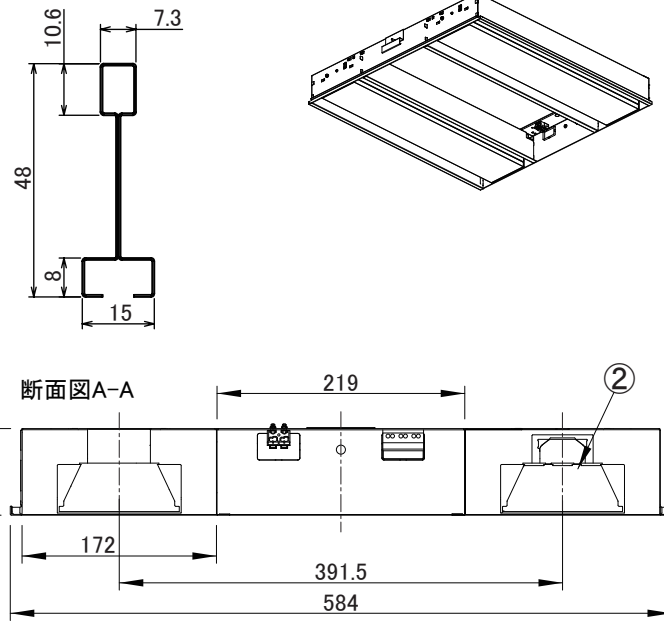

適合Tバー詳細
パナソニック:15D

〈使用上の注意〉

- ・DALI制御方式の調光器を使用してください
 - ・LED素子には光色、明るさにバラツキがあるため、同じ形名の商品でも光色、明るさが異なる場合があります。ご了承ください。
 - ・器具を改造しないでください。落下、感電、火災の原因となります。
 - ・お手入れの際は必ず主電源を切ってください。感電の原因となります。
 - ・一般屋内でご使用の場合でも、オイルミストが発生するところ、メッキ工場など腐食性ガス、蒸気、液体にさらされる可能性のある場所、器具周囲に硫黄成分が存在する場所では使用しないでください。(一般の食品や薬品、紙類などには硫黄成分が含まれます。)光学性能に影響を与える場合があります。
 - ・ラジオ、TVや赤外線リモコン方式の機器は照明器具から離れてご使用ください。雑音が入ったり、正常に作動しない場合があります。
 - ・同時通信等の誘導無線をご使用になられる場合、雑音が入る場合があります。事前に確認し、対策を講じてください。
 - ・スイッチを接地側に付けた場合、消灯後もランプが薄暗く発光する場合がありますので、必ず非接地側(電圧側)にお取り付けください。(接地極のない電源では両切りスイッチをご使用ください。)
 - ・ランプを長時間直視しないでください。健康を害する恐れがあります。
 - ・照明器具の電源は、電子レンジやコピー機等の高ワット製品とは回路を分けてご使用ください。高ワット製品の使用時にちらつくことがあります。
 - ・防犯カメラやビデオカメラを介して照射面を見た際、カメラのモニターや録画画像に縞模様やちらつきが見える場合があります。
 - ・点灯中や消灯直後に、器具プラスチック部品の伸縮によるきしみ音が発生することがありますが、故障や異常ではありません。
 - ・接地(アース)工事を確実に行ってください。
- 本製品には接地工事が必要です。入力電圧が150V以上、300V以下のものはD種(3種)接地工事を「電気設備技術基準」に準じて行ってください。接地工事が正しくないと、感電や重大事故の原因となります。

※空調開口リターン面積: 約0.072㎡

※1 設計値となりますので、詳しくは弊社営業まで問い合わせください。

No.	部品名	材質	数量	備考	品名	取付場所	電源接続	定格電圧	定格周波数	消費電力	入力電流	特記事項
7	調光用端子台		1		グリッド照明 □600 2灯タイプ	システム天井埋込専用	アース付端子台	AC100-242V	50/60 Hz	3.1kg(光源ユニット1.5kg、器具1.6kg)		設計寿命 約40,000時間 演色性 Ra85 DALI制御方式 調光範囲 1~100%
6	電源用端子台		1									
5	電源		1									
4	取付金具	SGCC t0.8	2									
3	パネル	ポリカーボネート	2	乳白	器具質量							変更日 2024年 01月 22日
2	LEDユニット		2	屋白色	作成	検図	承認					作成日 2023年 04月 20日
1	本体	鋼板	1	白色塗装								
					伊久間	谷藤	八巻					IRIS アイリスオヤマ株式会社