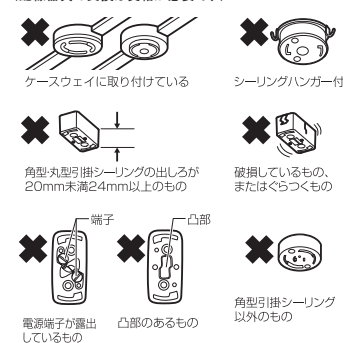

■ 付属品

・アダプター

■ 取り付け可能な配線器具

角型引掛シーリング
(付属していません)

⚠ 安全に関するご注意

- 器具を改造したり、部品交換しないでください。(器具落下・感電・火災の原因)
- 調光器による調光使用はできません。(破損や発煙の原因)
- 可燃物で覆ったり、被せたり、近づけないでください。(火災の原因)
- 異常を感じたら速やかに電源を切ってください。
- 交流100Vで使用してください。(火災・感電の原因)
- 取り付け、取り外しや清掃の時は必ず電源を切ってください。(感電の原因)
- 施工後、器具を回転させないでください。(器具の変形)
- 安全上、LED光源を直視しないでください。(目の痛みの原因)
- 点灯中、及び消灯直後は、器具にさわらないでください。(やけどの原因)
- 破損器具は使用しないでください。(落下の原因)
- 温度の高い場所で使用しないでください。(火災の原因)
- 温度が高くなる機器を近くに置かないでください。(器具故障の原因)
- 清掃には、水または薄めた中性洗剤に浸した柔らかい布をよく絞って拭いてください。そのあと洗剤が残らないように水拭きしてください。(器具やカバーの変形、火災の原因)
- 屋外や湿気が多い場所で使用しないでください。(故障や感電の原因)
- 器具を水洗いしないでください。(火災・感電の原因)
- 取付には平らな部分が100×1500mm以上必要です。

● 次のような場所には取り付けられない

本製品は天井取り付け専用です。指定以外の場所に取り付けると、火災・感電・落下によるけがの原因となります。

● 次のような配線器具には取り付けられない

火災や感電・落下によるけがの原因となります。配線器具の交換は、販売店・工事店に依頼してください。(配線器具の交換は資格が必要です)

【ご使用上の注意】

- 器具には寿命があります。設置して8~10年経つと、外観に異常はなくても劣化は進行します。
- LED光源にはばらつきがあるため、同じ形式・形状の商品でも商品ごとに発光色、明るさが異なる場合があります。
- ラジオやテレビなどの音響および映像機器の近くで点灯しますと、雑音が入ることがありますのでご注意ください。(雑音が入る時はランプから1m以上離れてご使用ください。)
- 赤外線リモコン方式の機器(テレビやエアコンなど)やワイヤレス機器の近くで点灯しますと、リモコンが作動しにくくなります。
- 防犯カメラやビデオカメラを介して照射面を見た際、カメラのモニターや録画画像に縞模様やちらつきが見える場合があります。