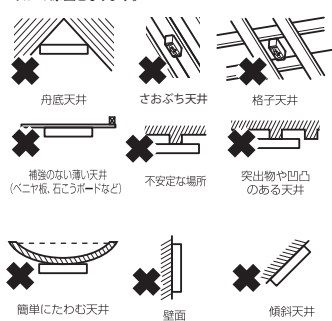

■ 付属品

・アダプター

■ 取り付け可能な配線器具

角型引掛シーリング
(付属していません)

⚠ 安全に関するご注意

- 器具を改造したり、部品交換しないでください。(器具落下・感電・火災の原因)
- 調光器による調光使用はできません。(破損や発煙の原因)
- 可燃物で覆ったり、被せたり、近づけないでください。(火災の原因)
- 異常を感じたら速やかに電源を切ってください。
- 交流100Vで使用してください。(火災・感電の原因)
- 取り付け、取り外しや清掃の時は必ず電源を切ってください。(感電の原因)
- 施工後、器具を回転させないでください。(器具の変形)
- 安全上、LED光源を直視しないでください。(目の痛みの原因)
- 点灯中、及び消灯直後は、器具にさわらないでください。(やけどの原因)
- 破損器具は使用しないでください。(落下の原因)
- 温度の高い場所で使用しないでください。(火災の原因)
- 温度が高くなる機器を近くに置かないでください。(器具故障の原因)
- 清掃には、水または薄めた中性洗剤に浸した柔らかい布をよく絞って拭いてください。そのあと洗剤が残らないように水拭きしてください。(器具やカバーの変形、火災の原因)
- 屋外や湿気が多い場所で使用しないでください。(故障や感電の原因)
- 器具を水洗いしないでください。(火災・感電の原因)
- 取付には平らな部分が100×1500mm以上必要です。

● 次のような場所には取り付けられない

本製品は天井取り付け専用です。指定以外の場所に取り付けると、火災・感電・落下によるけがの原因となります。

● 次のような配線器具には取り付けられない

火災や感電・落下によるけがの原因となります。配線器具の交換は、販売店・工事店に依頼してください。(配線器具の交換は資格が必要です)

【ご使用上の注意】

- 器具には寿命があります。設置して8~10年経つと、外観に異常はなくても劣化は進行します。
- LED光源にはばらつきがあるため、同じ形式・形状の商品でも商品ごとに発光色、明るさが異なる場合があります。
- ラジオやテレビなどの音響および映像機器の近くで点灯しますと、雑音が入ることがありますのでご注意ください。(雑音が入る時はランプから1m以上離れてご使用ください。)
- 赤外線リモコン方式の機器(テレビやエアコンなど)やワイヤレス機器の近くで点灯しますと、リモコンが作動しにくくなります。
- 防犯カメラやビデオカメラを介して照射面を見た際、カメラのモニターや録画画像に縞模様やちらつきが見える場合があります。