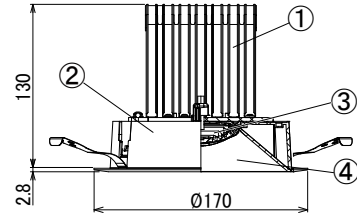

【埋込穴寸法】

光源色	色温度 (K) (※1)	1/2ビーム角46°		1/2ビーム角71°		消費電力 (W) (※1)			入力電流 (A) (※1)		
		品番 (灯具)	器具光束 (lm) (※1)	品番 (灯具)	器具光束 (lm) (※1)	100V	200V	242V	100V	200V	242V
昼白色	5000	DL30N9-15W4BW-D	3000	DL30N9-15W7BW-D	3000	34.6	34.2	34.1	0.347	0.182	0.153
白色	4000	DL29W9-15W4BW-D	2930	DL29W9-15W7BW-D	2930						
温白色	3500	DL27WW9-15W4BW-D	2780	DL27WW9-15W7BW-D	2780						
電球色	3000	DL26L9-15W4BW-D	2660	DL26L9-15W7BW-D	2660						

(※1) 保証値ではありません。

⚠ 安全に関するご注意

■断熱材、防音材をかぶせた状態で使用しないでください。火災の原因になります。設置の際は、器具と断熱材、防音材、造営材等と、図のような空間を設けて施工してください。

- ロックウール等のやわらかい天井に取り付けしないでください。天井材破損、器具落下の原因になります。
- 接地(アース)工事を確実に行ってください。電源には接地工が必要です。入力電圧が150V以上300V以下のものはD種(第3種)接地工事を「電気設備技術基準」に準じて施工してください。接地工事が不完全な場合、感電の原因になります。
- この器具は屋内専用で、5~35℃・湿度10~85%の範囲でご使用ください。
- 器具は下向き以外で使用しないでください。また、傾斜天井、壁などには取り付けできません。発熱により寿命が短くなる原因になります。
- 点灯時、光を直視しないでください。目を痛める可能性があります。