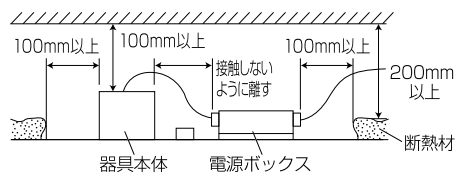

【埋込穴寸法】

光源色	色温度 (K) (※1)	1/2ビーム角46°		1/2ビーム角71°		消費電力 (W) (※1)			入力電流 (A) (※1)		
		品番 (灯具)	器具光束 (lm) (※1)	品番 (灯具)	器具光束 (lm) (※1)	100V	200V	242V	100V	200V	242V
昼白色	5000	DL30N9-15W4BW-D	3000	DL30N9-15W7BW-D	3000	34.6	34.2	34.1	0.347	0.182	0.153
白色	4000	DL29W9-15W4BW-D	2930	DL29W9-15W7BW-D	2930						
温白色	3500	DL27WW9-15W4BW-D	2780	DL27WW9-15W7BW-D	2780						
電球色	3000	DL26L9-15W4BW-D	2660	DL26L9-15W7BW-D	2660						

(※1) 保証値ではありません。

⚠ 安全に関するご注意

■断熱材、防音材をかぶせた状態で使用しないでください。火災の原因になります。設置の際は、器具と断熱材、防音材、造営材等と、図のような空間を設けて施工してください。

- ロックウール等のやわらかい天井に取り付けしないでください。天井材破損、器具落下の原因になります。
- 接地(アース)工事を確実に行ってください。電源には接地工が必要です。入力電圧が150V以上300V以下のものはD種(第3種)接地工事を「電気設備技術基準」に準じて施工してください。接地工事が不完全な場合、感電の原因になります。
- この器具は屋内専用で、5~35℃・湿度10~85%の範囲でご使用ください。
- 器具は下向き以外で使用しないでください。また、傾斜天井、壁などには取り付けできません。発熱により寿命が短くなる原因になります。
- 点灯時、光を直視しないでください。目を痛める可能性があります。