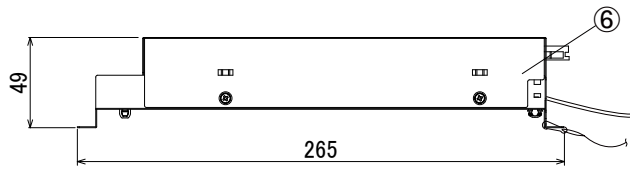

【埋込穴寸法】

光源色	色温度 (K) (※1)	1/2ビーム角46°		1/2ビーム角71°		消費電力 (W) (※1)			入力電流 (A) (※1)		
		品番 (灯具)	器具光束 (lm) (※1)	品番 (灯具)	器具光束 (lm) (※1)	100V	200V	242V	100V	200V	242V
昼白色	5000	DL30N9-15W4BW-D	3000	DL30N9-15W7BW-D	3000	34.6	34.2	34.1	0.347	0.182	0.153
白色	4000	DL29W9-15W4BW-D	2930	DL29W9-15W7BW-D	2930						
温白色	3500	DL27WW9-15W4BW-D	2780	DL27WW9-15W7BW-D	2780						
電球色	3000	DL26L9-15W4BW-D	2660	DL26L9-15W7BW-D	2660						