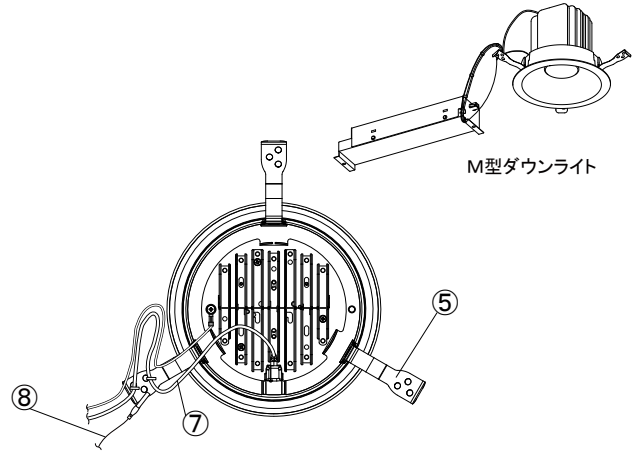

【埋込穴寸法】

光源色	色温度 (K) (※1)	1/2ビーム角46°		1/2ビーム角71°		消費電力 (W) (※1)			入力電流 (A) (※1)		
		品番 (灯具)	器具光束 (lm) (※1)	品番 (灯具)	器具光束 (lm) (※1)	100V	200V	242V	100V	200V	242V
昼白色	5000	DL30N9-15W4BW-D	3000	DL30N9-15W7BW-D	3000	34.6	34.2	34.1	0.347	0.182	0.153
白色	4000	DL29W9-15W4BW-D	2930	DL29W9-15W7BW-D	2930						
温白色	3500	DL27WW9-15W4BW-D	2780	DL27WW9-15W7BW-D	2780						
電球色	3000	DL26L9-15W4BW-D	2660	DL26L9-15W7BW-D	2660						

(※1) 保証値ではありません。

⚠ 安全に関するご注意

■断熱材、防音材をかぶせた状態で使用しないでください。火災の原因になります。設置の際は、器具と断熱材、防音材、造営材等と、図のような空間を設けて施工してください。

- ロックウール等のやわらかい天井に取り付けしないでください。天井材破損、器具落下の原因になります。
- 接地(アース)工事を確実に行ってください。電源には接地工が必要です。入力電圧が150V以上300V以下のものはD種(第3種)接地工事を「電気設備技術基準」に準じて施工してください。接地工事が不完全な場合、感電の原因になります。
- この器具は屋内専用で、5~35℃・湿度10~85%の範囲でご使用ください。
- 器具は下向き以外で使用しないでください。また、傾斜天井、壁などには取り付けできません。発熱により寿命が短くなる原因になります。
- 点灯時、光を直視しないでください。目を痛める可能性があります。

8	落下防止ワイヤー	ステンレス (ワイヤー部:PVC被覆)	1	$\phi 1 \times 180\text{mm}$ (フック含む)	屋内 天井埋込専用			特記事項 ・PWM調光対応 ・調光範囲 5~100% ・演色性 Ra95 ・近接照射限度 0.3m ・設計寿命 40,000時間			
7	ハーネス	—	1								
6	電源ユニット	—	1		電源接続	アース付端子台					
5	取付用パネ	SUS(ステンレス鋼)	3		定格電圧	AC100-242V					
4	リフレクター	ポリカーボネート	1	高反射白	周波数	50/60Hz					
3	LEDレンズ	PMMA	1		器具質量	880g					
2	フレーム	ポリカーボネート	1	白塗装	作成	検図	承認	変更日 2023年 03月 23日			
1	ヒートシンク	アルミ	1					作成日 2021年 04月 06日			
No.	部品名	材質	数量	備考	茂木	谷藤	雨宮	アイリスオーヤマ株式会社			