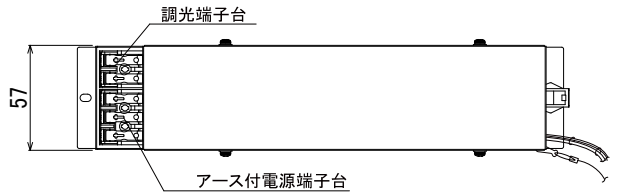

【埋込穴寸法】

光源色	色温度 (K) (※1)	1/2ビーム角46°		1/2ビーム角71°		消費電力 (W) (※1)			入力電流 (A) (※1)		
		品番 (灯具)	器具光束 (lm) (※1)	品番 (灯具)	器具光束 (lm) (※1)	100V	200V	242V	100V	200V	242V
昼白色	5000	DL30N9-15W4BW-D	3000	DL30N9-15W7BW-D	3000	34.6	34.2	34.1	0.347	0.182	0.153
白色	4000	DL29W9-15W4BW-D	2930	DL29W9-15W7BW-D	2930						
温白色	3500	DL27WW9-15W4BW-D	2780	DL27WW9-15W7BW-D	2780						
電球色	3000	DL26L9-15W4BW-D	2660	DL26L9-15W7BW-D	2660						