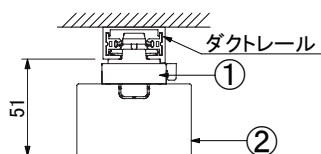

〈ダクトレール取付時〉

〈基本特性〉

品番	光源色	色温度 (K)	器具光束 (lm)	消費電力 (W)	入力電流 (A)
EGDR-50N-12-LI	昼白色	5000	5000	33.4	0.35
EGDR-47W-12-LI	白色	4000	4750		
EGDR-46WW-12-LI	温白色	3500	4600		
EGDR-45L30-12-LI	電球色	3000	4500		
EGDR-43L27-12-LI	電球色	2700	4380		