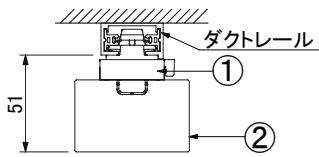

〈ダクトレール取付時〉

〈基本特性〉

品番	光源色	色温度 (K)	器具光束 (lm)	消費電力 (W)	入力電流 (A)
EGDR-30N-12-LI	昼白色	5000	3000	20.3	0.21
EGDR-28W-12-LI	白色	4000	2850		
EGDR-27WW-12-LI	温白色	3500	2760		
EGDR-27L30-12-LI	電球色	3000	2700		
EGDR-26L27-12-LI	電球色	2700	2600		