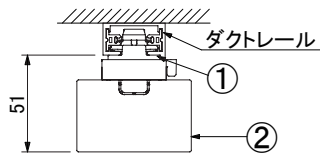

〈ダクトレール取付時〉

〈基本特性〉

品番	光源色	色温度 (K)	器具光束 (lm)	消費電力 (W)	入力電流 (A)
EGDR-30N-09	昼白色	5000	3000	19.6	0.21
EGDR-28W-09	白色	4000	2850		
EGDR-27WW-09	温白色	3500	2760		
EGDR-27L30-09	電球色	3000	2700		
EGDR-26L27-09	電球色	2700	2610		