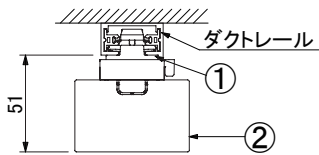

〈ダクトレール取付時〉

〈基本特性〉

品番	光源色	色温度 (K)	器具光束 (lm)	消費電力 (W)	入力電流 (A)
EGDR-37N-09-LI	昼白色	5000	3750	25.1	0.26
EGDR-35W-09-LI	白色	4000	3560		
EGDR-34WW-09-LI	温白色	3500	3450		
EGDR-33L30-09-LI	電球色	3000	3380		
EGDR-32L27-09-LI	電球色	2700	3260		