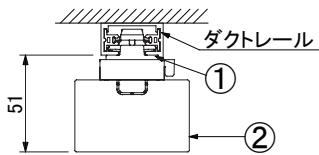

〈ダクトレール取付時〉

〈基本特性〉

品番	光源色	色温度 (K)	器具光束 (lm)	消費電力 (W)	入力電流 (A)
EGDR-22N-09-LI	昼白色	5000	2250	15.3	0.16
EGDR-21W-09-LI	白色	4000	2140		
EGDR-20WW-09-LI	温白色	3500	2070		
EGDR-20L30-09-LI	電球色	3000	2030		
EGDR-19L27-09-LI	電球色	2700	1950		