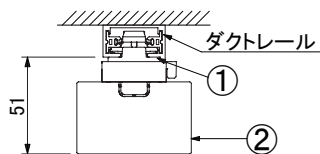

〈ダクトレール取付時〉

〈基本特性〉

品番	光源色	色温度 (K)	器具光束 (lm)	消費電力 (W)	入力電流 (A)
EGDR-25N-06	昼白色	5000	2500	16.5	0.17
EGDR-23W-06	白色	4000	2380		
EGDR-23WW-06	温白色	3500	2300		
EGDR-22L30-06	電球色	3000	2250		
EGDR-21L27-06	電球色	2700	2180		