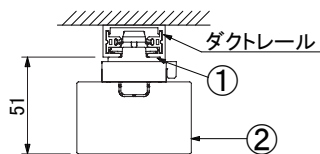

〈ダクトレール取付時〉

〈基本特性〉

品番	光源色	色温度 (K)	器具光束 (lm)	消費電力 (W)	入力電流 (A)
EGDR-25N-06-LI	昼白色	5000	2500	16.7	0.18
EGDR-23W-06-LI	白色	4000	2380		
EGDR-23WW-06-LI	温白色	3500	2300		
EGDR-22L30-06-LI	電球色	3000	2250		
EGDR-21L27-06-LI	電球色	2700	2180		