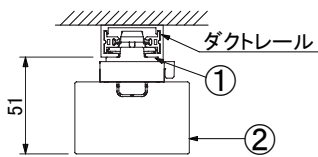

〈ダクトレール取付時〉

〈基本特性〉

品番	光源色	色温度 (K)	器具光束 (lm)	消費電力 (W)	入力電流 (A)
EGDR-15N-06-LI	昼白色	5000	1500	10.2	0.11
EGDR-14W-06-LI	白色	4000	1430		
EGDR-13WW-06-LI	温白色	3500	1380		
EGDR-13L30-06-LI	電球色	3000	1350		
EGDR-13L27-06-LI	電球色	2700	1300		