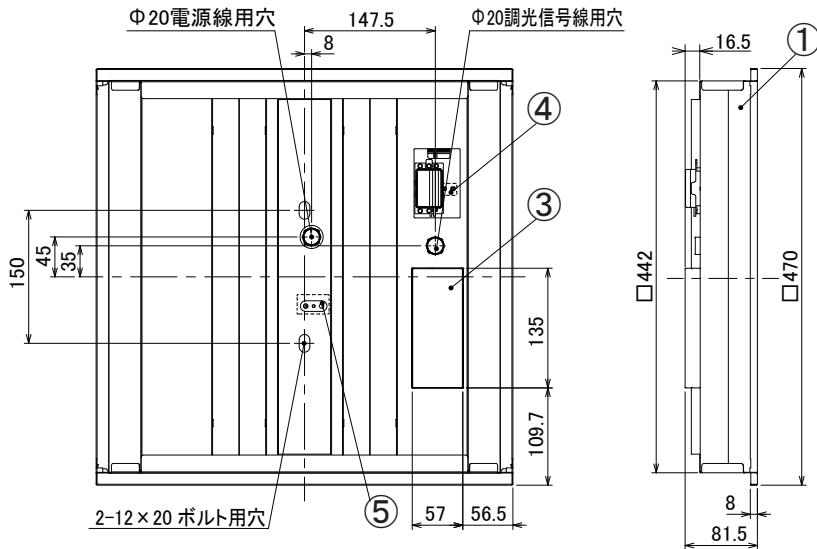

埋込穴寸法
□450

＜使用上の注意＞

- ・LED素子には光色、明るさにバラつきがあるため、同じ形名の商品でも光色、明るさが異なる場合があります。ご了承ください。
- ・器具を改造しないでください。落下・感電・火災の原因となります。
- ・一般屋内でご使用の場合でも、オイルミストが発生するところ、メッキ工場など腐食性ガス、蒸気、液体にさらされる可能性のある場所、器具周囲に硫黄成分が存在する場所では使用しないでください。（一般の食品や薬品、紙類などには硫黄成分が含まれる場合があります。）光学性能に影響を与える場合があります。
- ・ラジオ、TVや赤外線リモコン方式の機器は照明器具から離してご使用ください。雑音が入ったり、正常に作動しない場合があります。
- ・同時通信等の誘導無線をご使用になられる場合、雑音が入る場合があります。事前に確認し、対策を講じてください。
- ・PWM制御方式の調光器を接続してください。調光器によってはちらつきが発生する場合があります。
- ・調光器側のスイッチで消灯した場合、消灯後も薄暗く発光する場合があります。予めご了承ください。
- ・スイッチを接地側に取付けた場合、消灯後も薄暗くなる場合がありますので、必ず非接地側（電圧側）にお取付ください。（接地極のない電源では両切りスイッチを使用してください）
- ・お手入れの際は必ず主電源を切ってください。感電の原因になります。
- ・照明器具の電源は、電子レンジやコピー機等の高ワット製品とは回路を分けてご使用ください。高ワット製品の使用時にちらつくことがあります。
- ・ビデオカメラや防犯カメラを通して照射された面を見た時の画像に、ちらつきや縞模様が見られる場合があります。

＜施工上の注意＞

- ・電源線の引き込み穴は余分な電源線を天井に押し込むため、天井裏には障害物が無いようにしてください。
- ・電源線の器具送り配線は、天井裏に電源線を戻して配線するところを推奨します。
- ・送り容量は10A以下でご使用ください。

■施工寸法図

安全に関するご注意

- ・この器具は、住宅の断熱施工天井にはご使用できません。
- ・この器具は、一般通常環境の屋内水平天井埋込専用器具です。一般通常環境以外の所、傾斜天井、屋外、湿気の多い所、水気のかかる所、壁面、床面では使用しないでください。落下・感電・火災の原因になります。
- ・電源電圧は、器具銘板に記載されている電圧±6%内でご使用ください。また、電源周波数は器具銘板に従って正しく使用してください。感電・火災の原因になります。
- ・住宅以外の断熱施工の天井内に使用する場合には、下記の施工が必要です。誤った施工をしますと、火災の原因になります。
- ※屋内配線は、断熱材・防音材の上側にくるようにしてください。
- ※断熱材・防音材と器具は、100mm以上離してください。
- ※断熱材・防音材・器具の上部と天井材は最低200mm以上離してください。

※設計値となります。詳しくは弊社営業までお問い合わせください。

No.	部品名	材質	数量	備考	品名	品名	品名	特記事項	
5	電源端子台	-	1		取付場所	LXスクエア照明埋込型		・設計寿命 約40,000時間 ・演色性 Ra85 ・PWM調光対応 ・調光範囲 5~100%	
4	調光端子台	-	1		電源接続	屋内水平天井埋込専用			
3	電源ユニット	-	1		定格電圧	アース付端子台			
2	LEDユニット	-	3		定格電圧	AC100-242V		変更日	
1	本体	CGC鋼板t0.5	1	白色塗装(裏側灰色)	器具質量	約2.9kg	定格周波数	50/60 Hz	作成日 2020年 06月 04日
					作成	検図	承認		
					矢萩	谷藤	八巻		