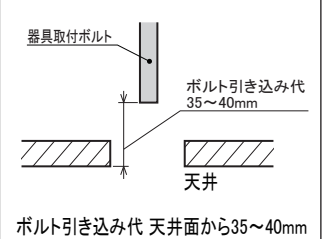

埋込穴寸法
□450

＜使用上の注意＞

- ・LED素子には光色、明るさにバラつきがあるため、同じ形名の商品でも光色、明るさが異なる場合があります。ご了承ください。
- ・器具を改造しないでください。落下・感電・火災の原因となります。
- ・一般屋内でご使用の場合でも、オイルミストが発生するところ、メッキ工場など腐食性ガス、蒸気、液体にさらされる可能性のある場所、器具周囲に硫黄成分が存在する場所では使用しないでください。（一般の食品や薬品、紙類などには硫黄成分が含まれる場合があります。）光学性能に影響を与える場合があります。
- ・ラジオ、TVや赤外線リモコン方式の機器は照明器具から離してご使用ください。雑音が入ったり、正常に作動しない場合があります。
- ・同時通信等の誘導無線をご使用になられる場合、雑音が入る場合があります。事前に確認し、対策を講じてください。
- ・PWM制御方式の調光器を接続してください。調光器によってはちらつきが発生する場合があります。
- ・調光器側のスイッチで消灯した場合、消灯後も薄暗く発光する場合があります。予めご了承ください。
- ・スイッチを接地側に取付けた場合、消灯後も薄暗くなる場合がありますので、必ず非接地側（電圧側）にお取付ください。（接地極のない電源では両切りスイッチを使用してください）
- ・お手入れの際は必ず主電源を切ってください。感電の原因になります。
- ・照明器具の電源は、電子レンジやコピー機等の高ワット製品とは回路を分けてご使用ください。高ワット製品の使用時にちらつくことがあります。
- ・ビデオカメラや防犯カメラを通して照射された面を見た時の画像に、ちらつきや縞模様が見られる場合があります。

＜施工上の注意＞

- ・電源線の引き込み穴は余分な電源線を天井に押し込むため、天井裏には障害物が無いようにしてください。
- ・電源線の器具送り配線は、天井裏に電源線を戻して配線するところを推奨します。
- ・送り容量は10A以下でご使用ください。

■施工寸法図

安全に関するご注意

- ・この器具は、住宅の断熱施工天井にはご使用できません。
- ・この器具は、一般通常環境の屋内水平天井埋込専用器具です。一般通常環境以外の所、傾斜天井、屋外、湿気の多い所、水気のかかる所、壁面、床面では使用しないでください。落下・感電・火災の原因になります。
- ・電源電圧は、器具銘板に記載されている電圧±6%内でご使用ください。また、電源周波数は器具銘板に従って正しく使用してください。感電・火災の原因になります。
- ・住宅以外の断熱施工の天井内に使用する場合には、下記の施工が必要です。誤った施工をしますと、火災の原因になります。
- ※屋内配線は、断熱材・防音材の上側にくるようにしてください。
- ※断熱材・防音材と器具は、100mm以上離してください。
- ※断熱材・防音材・器具の上部と天井材は最低200mm以上離してください。