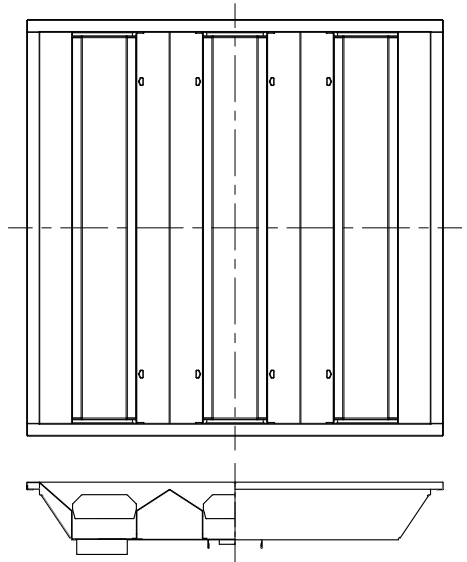

埋込穴寸法
□450

＜使用上の注意＞

- ・LED素子には光色、明るさにバラつきがあるため、同じ形名の商品でも光色、明るさが異なる場合があります。ご了承ください。
- ・器具を改造しないでください。落下・感電・火災の原因となります。
- ・一般屋内でご使用の場合でも、オイルミストが発生するところ、メッキ工場など腐食性ガス、蒸気、液体にさらされる可能性のある場所、器具周囲に硫黄成分が存在する場所では使用しないでください。（一般の食品や薬品、紙類などには硫黄成分が含まれる場合があります。）光学性能に影響を与える場合があります。
- ・ラジオ、TVや赤外線リモコン方式の機器は照明器具から離してご使用ください。雑音が入ったり、正常に作動しない場合があります。
- ・同時通信等の誘導無線をご使用になられる場合、雑音が入る場合があります。事前に確認し、対策を講じてください。
- ・PWM制御方式の調光器を接続してください。調光器によってはちらつきが発生する場合があります。
- ・調光器側のスイッチで消灯した場合、消灯後も薄暗く発光する場合があります。予めご了承ください。
- ・スイッチを接地側に取付けた場合、消灯後も薄暗くなる場合がありますので、必ず非接地側（電圧側）にお取付ください。（接地極のない電源では両切りスイッチを使用してください）
- ・お手入れの際は必ず主電源を切ってください。感電の原因になります。
- ・照明器具の電源は、電子レンジやコピー機等の高ワット製品とは回路を分けてご使用ください。高ワット製品の使用時にちらつくことがあります。
- ・ビデオカメラや防犯カメラを通して照射された面を見た時の画像に、ちらつきや縞模様が見られる場合があります。

＜施工上の注意＞

- ・電源線の引き込み穴は余分な電源線を天井に押し込むため、天井裏には障害物が無いようにしてください。
- ・電源線の器具送り配線は、天井裏に電源線を戻して配線するところを推奨します。
- ・送り容量は10A以下でご使用ください。

■施工寸法図

安全に関するご注意

- ・この器具は、住宅の断熱施工天井にはご使用できません。
- ・この器具は、一般通常環境の屋内水平天井埋込専用器具です。一般通常環境以外の所、傾斜天井、屋外、湿気の多い所、水気のかかる所、壁面、床面では使用しないでください。落下・感電・火災の原因になります。
- ・電源電圧は、器具銘板に記載されている電圧±6%内でご使用ください。また、電源周波数は器具銘板に従って正しく使用してください。感電・火災の原因になります。
- ・住宅以外の断熱施工の天井内に使用する場合には、下記の施工が必要です。誤った施工をしますと、火災の原因になります。
- ※屋内配線は、断熱材・防音材の上側にくるようにしてください。
- ※断熱材・防音材と器具は、100mm以上離してください。
- ※断熱材・防音材・器具の上部と天井材は最低200mm以上離してください。