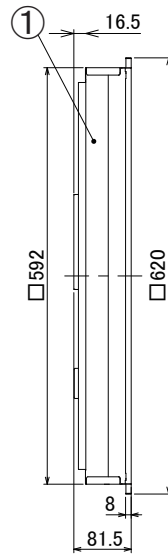

埋込穴寸法 □600

＜使用上の注意＞

- LED素子には光色、明るさにバラつきがあるため、同じ形名の商品でも光色、明るさが異なる場合があります。ご了承ください。
- 器具を改造しないでください。落下・感電・火災の原因となります。
- 一般屋内でご使用の場合でも、オイルミストが発生するところ、メッキ工場など腐食性ガス、蒸気、液体にさらされる可能性のある場所、器具周囲に硫黄成分が存在する場所では使用しないでください。（一般の食品や薬品、紙類などには硫黄成分が含まれる場合があります。）光学性能に影響を与える場合があります。
- ラジオ、TVや赤外線リモコン方式の機器は照明器具から離してご使用ください。雑音が入ったり、正常に作動しない場合があります。
- 同時通信等の誘導無線をご使用になられる場合、雑音が入る場合があります。事前に確認し、対策を講じてください。
- PWM制御方式の調光器を接続してください。調光器によってはちらつきが発生する場合があります。
- 調光器側のスイッチで消灯した場合、消灯後も薄暗く発光する場合があります。予めご了承ください。
- スイッチを接地側に取付けた場合、消灯後も薄暗くなる場合がありますので、必ず非接地側（電圧側）にお取付ください。（接地極のない電源では両切りスイッチを使用してください）
- お手入れの際は必ず主電源を切ってください。感電の原因になります。
- 照明器具の電源は、電子レンジやコピー機等の高ワット製品とは回路を分けてご使用ください。高ワット商品の使用時にちらつくことがあります。
- ビデオカメラや防犯カメラを通して照射された面を見た時の画像に、ちらつきや縞模様が見られる場合があります。

＜施工上の注意＞

- 電源線の引き込み穴は余分な電源線を天井に押し込むため、天井裏には障害物が無いようにしてください。
- 電源線の器具送り配線は、天井裏に電源線を戻して配線するとを推奨します。
- 送り容量は10A以下でご使用ください。

■施工寸法図

△安全に関するご注意

- この器具は、住宅の断熱施工天井にはご使用できません。
- この器具は、一般通常環境の屋内水平天井埋込専用器具です。一般通常環境以外の所、傾斜天井、屋外、湿気の多い所、水気のかかる所、壁面、床面では使用しないでください。落下・感電・火災の原因となります。
- 電源電圧は、器具銘板に記載されている電圧±6%内でご使用ください。また、電源周波数は器具銘板に従って正しく使用してください。感電・火災の原因となります。
- 住宅以外の断熱施工の天井内に使用する場合には、下記の施工が必要です。誤った施工をしますと、火災の原因となります。
- ※屋内配線は、断熱材・防音材の上側にくるようにしてください。
- ※断熱材・防音材と器具は、100mm以上離してください。
- ※断熱材・防音材・器具の上部と天井材は最低200mm以上離してください。