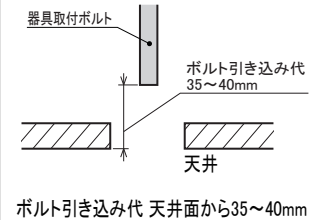

埋込穴寸法 □600

＜使用上の注意＞

- LED素子には光色、明るさにバラつきがあるため、同じ形名の商品でも光色、明るさが異なる場合があります。ご了承ください。
- 器具を改造しないでください。落下・感電・火災の原因となります。
- 一般屋内でご使用の場合でも、オイルミストが発生するところ、メッキ工場など腐食性ガス、蒸気、液体にさらされる可能性のある場所、器具周囲に硫黄成分が存在する場所では使用しないでください。（一般の食品や薬品、紙類などには硫黄成分が含まれる場合があります。）光学性能に影響を与える場合があります。
- ラジオ、TVや赤外線リモコン方式の機器は照明器具から離してご使用ください。雑音が入ったり、正常に作動しない場合があります。
- 同時通信等の誘導無線をご使用になられる場合、雑音が入る場合があります。事前に確認し、対策を講じてください。
- PWM制御方式の調光器を接続してください。調光器によってはちらつきが発生する場合があります。
- 調光器側のスイッチで消灯した場合、消灯後も薄暗く発光する場合があります。予めご了承ください。
- スイッチを接地側に取付けた場合、消灯後も薄暗くなる場合がありますので、必ず非接地側（電圧側）にお取付ください。（接地極のない電源では両切りスイッチを使用してください）
- お手入れの際は必ず主電源を切ってください。感電の原因になります。
- 照明器具の電源は、電子レンジやコピー機等の高ワット製品とは回路を分けてご使用ください。高ワット商品の使用時にちらつくことがあります。
- ビデオカメラや防犯カメラを通して照射された面を見た時の画像に、ちらつきや縞模様が見られる場合があります。

＜施工上の注意＞

- 電源線の引き込み穴は余分な電源線を天井に押し込むため、天井裏には障害物が無いようにしてください。
- 電源線の器具送り配線は、天井裏に電源線を戻して配線するとを推奨します。
- 送り容量は10A以下でご使用ください。

■施工寸法図

△安全に関するご注意

- この器具は、住宅の断熱施工天井にはご使用できません。
- この器具は、一般通常環境の屋内水平天井埋込専用器具です。一般通常環境以外の所、傾斜天井、屋外、湿気の多い所、水気のかかる所、壁面、床面では使用しないでください。落下・感電・火災の原因となります。
- 電源電圧は、器具銘板に記載されている電圧±6%内でご使用ください。また、電源周波数は器具銘板に従って正しく使用してください。感電・火災の原因となります。
- 住宅以外の断熱施工の天井内に使用する場合には、下記の施工が必要です。誤った施工をしますと、火災の原因となります。
- ※屋内配線は、断熱材・防音材の上側にくるようにしてください。
- ※断熱材・防音材と器具は、100mm以上離してください。
- ※断熱材・防音材・器具の上部と天井材は最低200mm以上離してください。