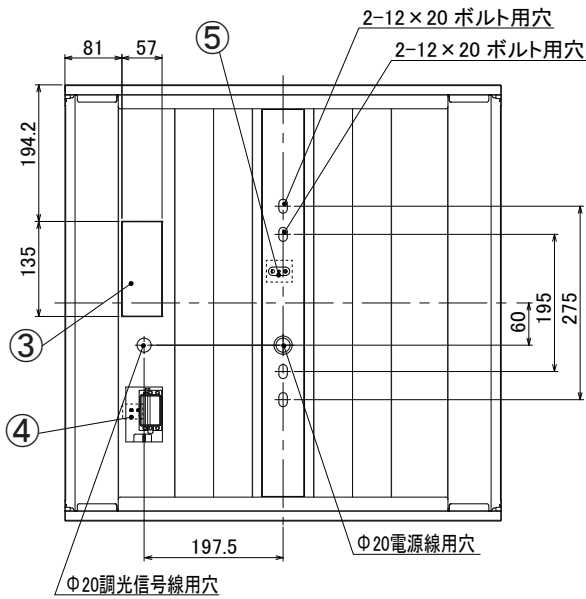

埋込穴寸法 □600

＜使用上の注意＞

- LED素子には光色、明るさにバラつきがあるため、同じ形名の商品でも光色、明るさが異なる場合があります。ご了承ください。
- 器具を改造しないでください。落下・感電・火災の原因となります。
- 一般屋内でご使用の場合でも、オイルミストが発生するところ、メッキ工場など腐食性ガス、蒸気、液体にさらされる可能性のある場所、器具周囲に硫黄成分が存在する場所では使用しないでください。（一般の食品や薬品、紙類などには硫黄成分が含まれる場合があります。）光学性能に影響を与える場合があります。
- ラジオ、TVや赤外線リモコン方式の機器は照明器具から離してご使用ください。雑音が入ったり、正常に作動しない場合があります。
- 同時通信等の誘導無線をご使用になられる場合、雑音が入る場合があります。事前に確認し、対策を講じてください。
- PWM制御方式の調光器を接続してください。調光器によってはちらつきが発生する場合があります。
- 調光器側のスイッチで消灯した場合、消灯後も薄暗く発光する場合があります。予めご了承ください。
- スイッチを接地側に取付けた場合、消灯後も薄暗くなる場合がありますので、必ず非接地側（電圧側）にお取付ください。（接地極のない電源では両切りスイッチを使用してください）
- お手入れの際は必ず主電源を切ってください。感電の原因になります。
- 照明器具の電源は、電子レンジやコピー機等の高ワット製品とは回路を分けてご使用ください。高ワット商品の使用時にちらつくことがあります。
- ビデオカメラや防犯カメラを通して照射された面を見た時の画像に、ちらつきや縞模様が見られる場合があります。

＜施工上の注意＞

- 電源線の引き込み穴は余分な電源線を天井に押し込むため、天井裏には障害物が無いようにしてください。
- 電源線の器具送り配線は、天井裏に電源線を戻して配線するとを推奨します。
- 送り容量は10A以下でご使用ください。

■施工寸法図

△安全に関するご注意

- この器具は、住宅の断熱施工天井にはご使用できません。
- この器具は、一般通常環境の屋内水平天井埋込専用器具です。一般通常環境以外の所、傾斜天井、屋外、湿気の多い所、水気のかかる所、壁面、床面では使用しないでください。落下・感電・火災の原因となります。
- 電源電圧は、器具銘板に記載されている電圧±6%内でご使用ください。また、電源周波数は器具銘板に従って正しく使用してください。感電・火災の原因となります。
- 住宅以外の断熱施工の天井内に使用する場合には、下記の施工が必要です。誤った施工をしますと、火災の原因となります。
- ※屋内配線は、断熱材・防音材の上側にくるようにしてください。
- ※断熱材・防音材と器具は、100mm以上離してください。
- ※断熱材・防音材・器具の上部と天井材は最低200mm以上離してください。