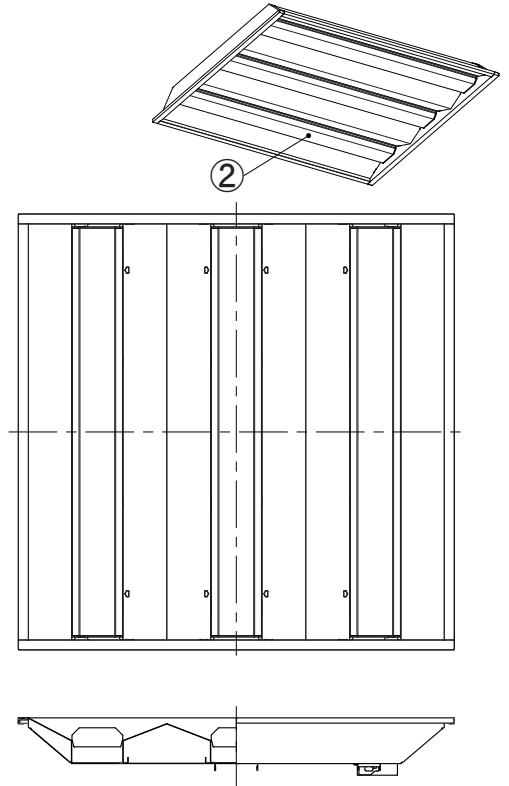

埋込穴寸法 □600

＜使用上の注意＞

- LED素子には光色、明るさにバラつきがあるため、同じ形名の商品でも光色、明るさが異なる場合があります。ご了承ください。
- 器具を改造しないでください。落下・感電・火災の原因となります。
- 一般屋内でご使用の場合でも、オイルミストが発生するところ、メッキ工場など腐食性ガス、蒸気、液体にさらされる可能性のある場所、器具周囲に硫黄成分が存在する場所では使用しないでください。（一般の食品や薬品、紙類などには硫黄成分が含まれる場合があります。）光学性能に影響を与える場合があります。
- ラジオ、TVや赤外線リモコン方式の機器は照明器具から離してご使用ください。雑音が入ったり、正常に作動しない場合があります。
- 同時通信等の誘導無線をご使用になられる場合、雑音が入る場合があります。事前に確認し、対策を講じてください。
- PWM制御方式の調光器を接続してください。調光器によってはちらつきが発生する場合があります。
- 調光器側のスイッチで消灯した場合、消灯後も薄暗く発光する場合があります。予めご了承ください。
- スイッチを接地側に取付けた場合、消灯後も薄暗くなる場合がありますので、必ず非接地側（電圧側）にお取付ください。（接地極のない電源では両切りスイッチを使用してください）
- お手入れの際は必ず主電源を切ってください。感電の原因になります。
- 照明器具の電源は、電子レンジやコピー機等の高ワット製品とは回路を分けてご使用ください。高ワット商品の使用時にちらつくことがあります。
- ビデオカメラや防犯カメラを通して照射された面を見た時の画像に、ちらつきや縞模様が見られる場合があります。

＜施工上の注意＞

- 電源線の引き込み穴は余分な電源線を天井に押し込むため、天井裏には障害物が無いようにしてください。
- 電源線の器具送り配線は、天井裏に電源線を戻して配線するとを推奨します。
- 送り容量は10A以下でご使用ください。

■施工寸法図

△安全に関するご注意

- この器具は、住宅の断熱施工天井にはご使用できません。
- この器具は、一般通常環境の屋内水平天井埋込専用器具です。一般通常環境以外の所、傾斜天井、屋外、湿気の多い所、水気のかかる所、壁面、床面では使用しないでください。落下・感電・火災の原因となります。
- 電源電圧は、器具銘板に記載されている電圧±6%内でご使用ください。また、電源周波数は器具銘板に従って正しく使用してください。感電・火災の原因となります。
- 住宅以外の断熱施工の天井内に使用する場合には、下記の施工が必要です。誤った施工をしますと、火災の原因となります。
- ※屋内配線は、断熱材・防音材の上側にくるようにしてください。
- ※断熱材・防音材と器具は、100mm以上離してください。
- ※断熱材・防音材・器具の上部と天井材は最低200mm以上離してください。