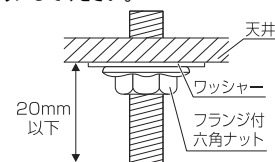

■取り付けボルトの器具内寸法

取り付けボルト寸法は、20mmを超えないようにしてください。

＜施工上の注意＞

- 電源線の引き込み穴は余分な電源線を天井に押し込むため、天井裏には障害物が無いようにしてください。
- 電源線の器具送り配線は、天井裏に電源線を戻して配線することを推奨します。
- 送り容量は10A以下でご使用ください。

⚠ 安全に関するご注意

- この器具は、住宅の断熱施工天井にはご使用できません。
- この器具は、一般通常環境の屋内水平天井直付用器具です。一般通常環境以外の所、傾斜天井、屋外、湿気の多い所、水気のかかる所、壁面、床面では使用しないでください。落下・感電・火災の原因になります。
- 電源電圧は、器具銘板に記載されている電圧±6%内でご使用ください。また、電源周波数は器具銘板に従って正しく使用してください。感電・火災の原因になります。