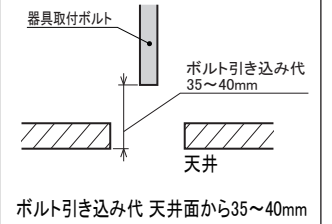

埋込穴寸法 □600

＜使用上の注意＞

- ・DALI制御方式の調光器を使用してください。
- ・LED素子には光色、明るさにバラツキがあるため、同じ形名の商品でも光色、明るさが異なる場合があります。ご了承ください。
- ・器具を改造しないでください。落下・感電・火災の原因となります。
- ・一般屋内でご使用の場合でも、オイルミストが発生するところ、メッキ工場など腐食性ガス、蒸気、液体にさらされる可能性のある場所、器具周囲に硫黄成分が存在する場所では使用しないでください。（一般の食品や薬品、紙類などには硫黄成分が含まれる場合があります。）光学性能に影響を与える場合があります。
- ・ラジオ、TVや赤外線リモコン方式の機器は照明器具から離してご使用ください。雑音が入ったり、正常に作動しない場合があります。
- ・同時通信等の誘導無線をご使用になられる場合、雑音が入る場合があります。事前に確認し、対策を講じてください。
- ・調光器側のスイッチで消灯した場合、消灯後も薄暗く発光する場合があります。予めご了承ください。
- ・スイッチを接地側に取付けた場合、消灯後も薄暗くなる場合がありますので、必ず非接地側（電圧側）にお取付ください。（接地極のない電源では両切りスイッチを使用してください）
- ・お手入れの際は必ず主電源を切ってください。感電の原因になります。
- ・照明器具の電源は、電子レンジやコピー機等の高ワット製品とは回路を分けてご使用ください。高ワット製品の使用時にちらつくことがあります。
- ・ビデオカメラや防犯カメラを通して照射された面を見た時の画像に、ちらつきや縞模様が見られる場合があります。

＜施工上の注意＞

- ・電源線の引き込み穴は余分な電源線を天井に押し込むため、天井裏には障害物が無いようにしてください。
- ・電源線の器具送り配線は、天井裏に電源線を戻して配線することを推奨します。
- ・送り容量は10A以下でご使用ください。

■施工寸法図

△安全に関するご注意

- ・この器具は、住宅の断熱施工天井にはご使用できません。
- ・この器具は、一般通常環境の屋内水平天井埋込専用器具です。一般通常環境以外の所、傾斜天井、屋外、湿気の多い所、水気のかかる所、壁面、床面では使用しないでください。落下・感電・火災の原因となります。
- ・電源電圧は、器具銘板に記載されている電圧±6%内でご使用ください。また、電源周波数は器具銘板に従って正しく使用してください。感電・火災の原因となります。
- ・住宅以外の断熱施工の天井内に使用する場合には、下記の施工が必要です。誤った施工をしますと、火災の原因となります。
- ※屋内配線は、断熱材・防音材の上側にくるようにしてください。
- ※断熱材・防音材と器具は、100mm以上離してください。
- ※断熱材・防音材・器具の上部と天井材は最低200mm以上離してください。

【住宅以外の断熱施工天井でご使用の場合の施工方法】

Diagram showing the installation method for non-residential insulated ceiling. The fixture is shown being inserted into a hole in the ceiling. The distance from the top of the fixture to the ceiling surface is 200mm以上. The distance from the top of the fixture to the ceiling surface is 200mm以上. The distance from the top of the fixture to the ceiling surface is 200mm以上. The distance from the top of the fixture to the ceiling surface is 200mm以上.