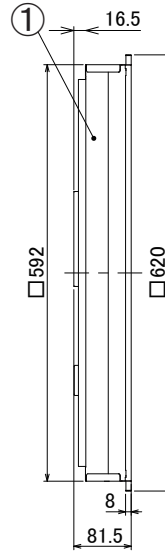

埋込穴寸法 □600

＜使用上の注意＞

- ・DALI制御方式の調光器を使用してください。
- ・LED素子には光色、明るさにバラツキがあるため、同じ形名の商品でも光色、明るさが異なる場合があります。ご了承ください。
- ・器具を改造しないでください。落下・感電・火災の原因となります。
- ・一般屋内でご使用の場合でも、オイルミストが発生するところ、メッキ工場など腐食性ガス、蒸気、液体にさらされる可能性のある場所、器具周囲に硫黄成分が存在する場所では使用しないでください。（一般の食品や薬品、紙類などには硫黄成分が含まれる場合があります。）光学性能に影響を与える場合があります。
- ・ラジオ、TVや赤外線リモコン方式の機器は照明器具から離してご使用ください。雑音が入ったり、正常に作動しない場合があります。
- ・同時通信等の誘導無線をご使用になられる場合、雑音が入る場合があります。事前に確認し、対策を講じてください。
- ・調光器側のスイッチで消灯した場合、消灯後も薄暗く発光する場合があります。予めご了承ください。
- ・スイッチを接地側に取付けた場合、消灯後も薄暗くなる場合がありますので、必ず非接地側（電圧側）にお取付ください。（接地極のない電源では両切りスイッチを使用してください）
- ・お手入れの際は必ず主電源を切ってください。感電の原因になります。
- ・照明器具の電源は、電子レンジやコピー機等の高ワット製品とは回路を分けてご使用ください。高ワット製品の使用時にちらつくことがあります。
- ・ビデオカメラや防犯カメラを通して照射された面を見た時の画像に、ちらつきや縞模様が見られる場合があります。

＜施工上の注意＞

- ・電源線の引き込み穴は余分な電源線を天井に押し込むため、天井裏には障害物が無いようにしてください。
- ・電源線の器具送り配線は、天井裏に電源線を戻して配線することを推奨します。
- ・送り容量は10A以下でご使用ください。

■施工寸法図

△安全に関するご注意

- ・この器具は、住宅の断熱施工天井にはご使用できません。
- ・この器具は、一般通常環境の屋内水平天井埋込専用器具です。一般通常環境以外の所、傾斜天井、屋外、湿気の多い所、水気のかかる所、壁面、床面では使用しないでください。落下・感電・火災の原因となります。
- ・電源電圧は、器具銘板に記載されている電圧±6%内でご使用ください。また、電源周波数は器具銘板に従って正しく使用してください。感電・火災の原因となります。
- ・住宅以外の断熱施工の天井内に使用する場合には、下記の施工が必要です。誤った施工をしますと、火災の原因となります。
- ※屋内配線は、断熱材・防音材の上側にくるようにしてください。
- ※断熱材・防音材と器具は、100mm以上離してください。
- ※断熱材・防音材・器具の上部と天井材は最低200mm以上離してください。

【住宅以外の断熱施工天井でご使用の場合の施工方法】

Diagram showing the installation method for non-residential insulated ceiling. The fixture is shown being inserted into a hole in the ceiling. The distance from the top of the fixture to the ceiling surface is 200mm以上. The distance from the top of the fixture to the ceiling surface is 200mm以上. The distance from the top of the fixture to the ceiling surface is 200mm以上. The distance from the top of the fixture to the ceiling surface is 200mm以上.