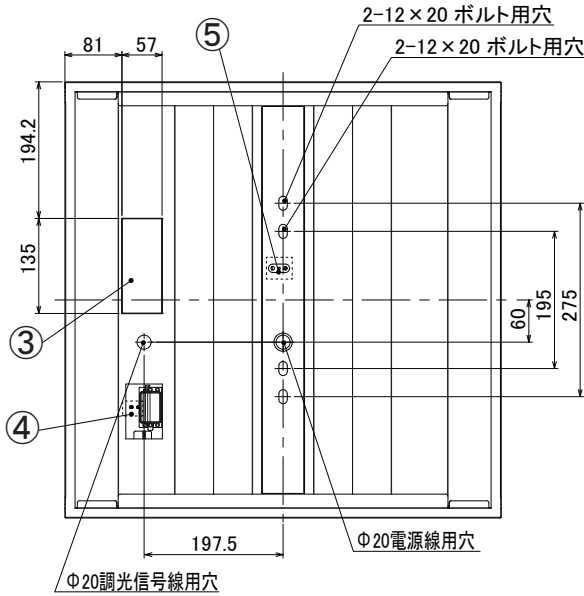

埋込穴寸法 □600

＜使用上の注意＞

- ・DALI制御方式の調光器を使用してください。
- ・LED素子には光色、明るさにバラツキがあるため、同じ形名の商品でも光色、明るさが異なる場合があります。ご了承ください。
- ・器具を改造しないでください。落下・感電・火災の原因となります。
- ・一般屋内でご使用の場合でも、オイルミストが発生するところ、メッキ工場など腐食性ガス、蒸気、液体にさらされる可能性のある場所、器具周囲に硫黄成分が存在する場所では使用しないでください。（一般の食品や薬品、紙類などには硫黄成分が含まれる場合があります。）光学性能に影響を与える場合があります。
- ・ラジオ、TVや赤外線リモコン方式の機器は照明器具から離してご使用ください。雑音が入ったり、正常に作動しない場合があります。
- ・同時通信等の誘導無線をご使用になられる場合、雑音が入る場合があります。事前に確認し、対策を講じてください。
- ・調光器側のスイッチで消灯した場合、消灯後も薄暗く発光する場合があります。予めご了承ください。
- ・スイッチを接地側に取付けた場合、消灯後も薄暗くなる場合がありますので、必ず非接地側（電圧側）にお取付ください。（接地極のない電源では両切りスイッチを使用してください）
- ・お手入れの際は必ず主電源を切ってください。感電の原因になります。
- ・照明器具の電源は、電子レンジやコピー機等の高ワット製品とは回路を分けてご使用ください。高ワット製品の使用時にちらつくことがあります。
- ・ビデオカメラや防犯カメラを通して照射された面を見た時の画像に、ちらつきや縞模様が見られる場合があります。

＜施工上の注意＞

- ・電源線の引き込み穴は余分な電源線を天井に押し込むため、天井裏には障害物が無いようにしてください。
- ・電源線の器具送り配線は、天井裏に電源線を戻して配線することを推奨します。
- ・送り容量は10A以下でご使用ください。

■施工寸法図

△安全に関するご注意

- ・この器具は、住宅の断熱施工天井にはご使用できません。
- ・この器具は、一般通常環境の屋内水平天井埋込専用器具です。一般通常環境以外の所、傾斜天井、屋外、湿気の多い所、水気のかかる所、壁面、床面では使用しないでください。落下・感電・火災の原因となります。
- ・電源電圧は、器具銘板に記載されている電圧±6%内でご使用ください。また、電源周波数は器具銘板に従って正しく使用してください。感電・火災の原因となります。
- ・住宅以外の断熱施工の天井内に使用する場合には、下記の施工が必要です。誤った施工をしますと、火災の原因となります。
- ※屋内配線は、断熱材・防音材の上側にくるようにしてください。
- ※断熱材・防音材と器具は、100mm以上離してください。
- ※断熱材・防音材・器具の上部と天井材は最低200mm以上離してください。

【住宅以外の断熱施工天井でご使用の場合の施工方法】

Diagram showing the installation method for non-residential insulated ceiling. The fixture is shown being inserted into a hole in the ceiling. The distance from the top of the fixture to the ceiling surface is 200mm以上. The distance from the top of the fixture to the ceiling surface is 200mm以上. The distance from the top of the fixture to the ceiling surface is 200mm以上. The distance from the top of the fixture to the ceiling surface is 200mm以上.