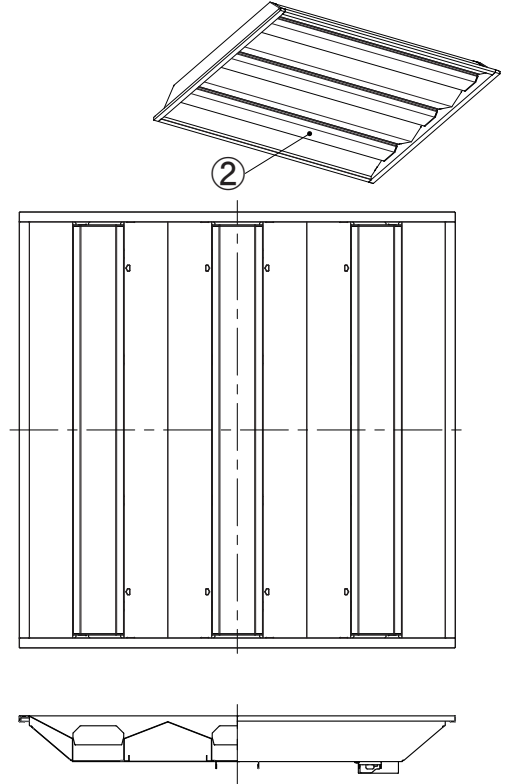

埋込穴寸法 □600

＜使用上の注意＞

- ・DALI制御方式の調光器を使用してください。
- ・LED素子には光色、明るさにバラツキがあるため、同じ形名の商品でも光色、明るさが異なる場合があります。ご了承ください。
- ・器具を改造しないでください。落下・感電・火災の原因となります。
- ・一般屋内でご使用の場合でも、オイルミストが発生するところ、メッキ工場など腐食性ガス、蒸気、液体にさらされる可能性のある場所、器具周囲に硫黄成分が存在する場所では使用しないでください。（一般の食品や薬品、紙類などには硫黄成分が含まれる場合があります。）光学性能に影響を与える場合があります。
- ・ラジオ、TVや赤外線リモコン方式の機器は照明器具から離してご使用ください。雑音が入ったり、正常に作動しない場合があります。
- ・同時通信等の誘導無線をご使用になられる場合、雑音が入る場合があります。事前に確認し、対策を講じてください。
- ・調光器側のスイッチで消灯した場合、消灯後も薄暗く発光する場合があります。予めご了承ください。
- ・スイッチを接地側に取付けた場合、消灯後も薄暗くなる場合がありますので、必ず非接地側（電圧側）にお取付ください。（接地極のない電源では両切りスイッチを使用してください）
- ・お手入れの際は必ず主電源を切ってください。感電の原因になります。
- ・照明器具の電源は、電子レンジやコピー機等の高ワット製品とは回路を分けてご使用ください。高ワット製品の使用時にちらつくことがあります。
- ・ビデオカメラや防犯カメラを通して照射された面を見た時の画像に、ちらつきや縞模様が見られる場合があります。

＜施工上の注意＞

- ・電源線の引き込み穴は余分な電源線を天井に押し込むため、天井裏には障害物が無いようにしてください。
- ・電源線の器具送り配線は、天井裏に電源線を戻して配線することを推奨します。
- ・送り容量は10A以下でご使用ください。