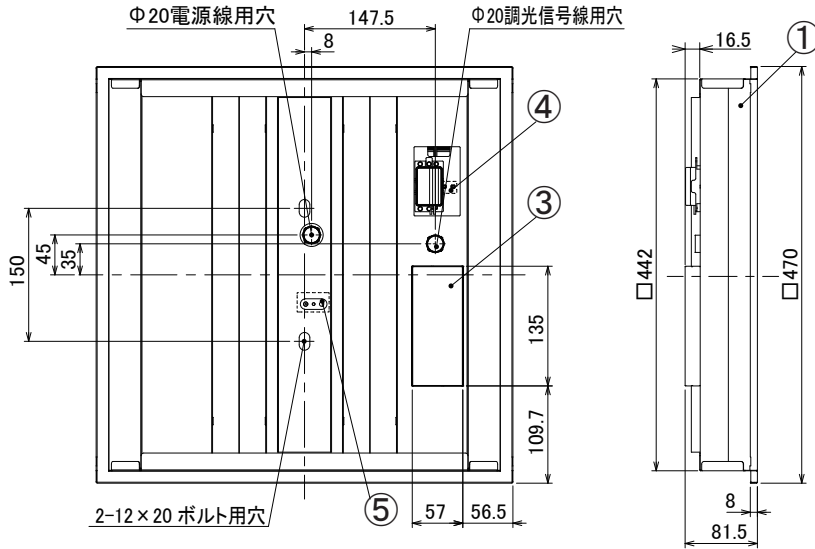

埋込穴寸法
□450

＜使用上の注意＞

- ・DALI制御方式の調光器を使用してください。
- ・LED素子には光色、明るさにバラツキがあるため、同じ形名の商品でも光色、明るさが異なる場合があります。ご了承ください。
- ・器具を改造しないでください。落下・感電・火災の原因となります。
- ・一般屋内でご使用の場合でも、オイルミストが発生するところ、メッキ工場など腐食性ガス、蒸気、液体にさらされる可能性のある場所、器具周囲に硫黄成分が存在する場所では使用しないでください。(一般の食品や薬品、紙類などには硫黄成分が含まれる場合があります。) 光学性能に影響を与える場合があります。
- ・ラジオ、TVや赤外線リモコン方式の機器は照明器具から離してご使用ください。雑音が入ったり、正常に作動しない場合があります。
- ・同時通信等の誘導無線をご使用になられる場合、雑音が入る場合があります。事前に確認し、対策を講じてください。
- ・調光器側のスイッチで消灯した場合、消灯後も薄暗く発光する場合があります。予めご了承ください。
- ・スイッチを接地側に取付けた場合、消灯後も薄暗くなる場合がありますので、必ず非接地側(電圧側)にお取付ください。(接地極のない電源では両切りスイッチを使用してください)
- ・お手入れの際は必ず主電源を切ってください。感電の原因になります。
- ・照明器具の電源は、電子レンジやコピー機等の高ワット製品とは回路を分けてご使用ください。高ワット製品の使用時にちらつくことがあります。
- ・ビデオカメラや防犯カメラを通して照射された面を見た時の画像に、ちらつきや縞模様が見られる場合があります。

＜施工上の注意＞

- ・電源線の引き込み穴は余分な電源線を天井に押し込むため、天井裏には障害物が無いようにしてください。
- ・電源線の器具送り配線は、天井裏に電源線を戻して配線するところを推奨します。
- ・送り容量は10A以下でご使用ください。

■施工寸法図

△安全に関するご注意

- ・この器具は、住宅の断熱施工天井にはご使用できません。
- ・この器具は、一般通常環境の屋内水平天井埋込専用器具です。一般通常環境以外の所、傾斜天井、屋外、湿気の多い所、水気のかかる所、壁面、床面では使用しないでください。落下・感電・火災の原因となります。
- ・電源電圧は、器具銘板に記載されている電圧±6%内でご使用ください。また、電源周波数は器具銘板に従って正しく使用してください。感電・火災の原因となります。
- ・住宅以外の断熱施工の天井内に使用する場合には、下記の施工が必要です。誤った施工をしますと、火災の原因となります。
- ※屋内配線は、断熱材・防音材の上側にくるようにしてください。
- ※断熱材・防音材と器具は、100mm以上離してください。
- ※断熱材・防音材・器具の上部と天井材は最低200mm以上離してください。