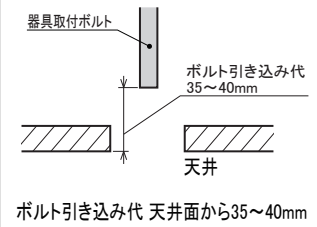

埋込穴寸法
□450

＜使用上の注意＞

- ・DALI制御方式の調光器を使用してください。
- ・LED素子には光色、明るさにバラツキがあるため、同じ形名の商品でも光色、明るさが異なる場合があります。ご了承ください。
- ・器具を改造しないでください。落下・感電・火災の原因となります。
- ・一般屋内でご使用の場合でも、オイルミストが発生するところ、メッキ工場など腐食性ガス、蒸気、液体にさらされる可能性のある場所、器具周囲に硫黄成分が存在する場所では使用しないでください。(一般の食品や薬品、紙類などには硫黄成分が含まれる場合があります。) 光学性能に影響を与える場合があります。
- ・ラジオ、TVや赤外線リモコン方式の機器は照明器具から離してご使用ください。雑音が入ったり、正常に作動しない場合があります。
- ・同時通信等の誘導無線をご使用になられる場合、雑音が入る場合があります。事前に確認し、対策を講じてください。
- ・調光器側のスイッチで消灯した場合、消灯後も薄暗く発光する場合があります。予めご了承ください。
- ・スイッチを接地側に取付けた場合、消灯後も薄暗くなる場合がありますので、必ず非接地側(電圧側)にお取付ください。(接地極のない電源では両切りスイッチを使用してください)
- ・お手入れの際は必ず主電源を切ってください。感電の原因になります。
- ・照明器具の電源は、電子レンジやコピー機等の高ワット製品とは回路を分けてご使用ください。高ワット製品の使用時にちらつくことがあります。
- ・ビデオカメラや防犯カメラを通して照射された面を見た時の画像に、ちらつきや縞模様が見られる場合があります。

＜施工上の注意＞

- ・電源線の引き込み穴は余分な電源線を天井に押し込むため、天井裏には障害物が無いようにしてください。
- ・電源線の器具送り配線は、天井裏に電源線を戻して配線するところを推奨します。
- ・送り容量は10A以下でご使用ください。

■施工寸法図

△安全に関するご注意

- ・この器具は、住宅の断熱施工天井にはご使用できません。
- ・この器具は、一般通常環境の屋内水平天井埋込専用器具です。一般通常環境以外の所、傾斜天井、屋外、湿気の多い所、水気のかかる所、壁面、床面では使用しないでください。落下・感電・火災の原因となります。
- ・電源電圧は、器具銘板に記載されている電圧±6%内でご使用ください。また、電源周波数は器具銘板に従って正しく使用してください。感電・火災の原因となります。
- ・住宅以外の断熱施工の天井内に使用する場合には、下記の施工が必要です。誤った施工をしますと、火災の原因となります。
- ※屋内配線は、断熱材・防音材の上側にくるようにしてください。
- ※断熱材・防音材と器具は、100mm以上離してください。
- ※断熱材・防音材・器具の上部と天井材は最低200mm以上離してください。