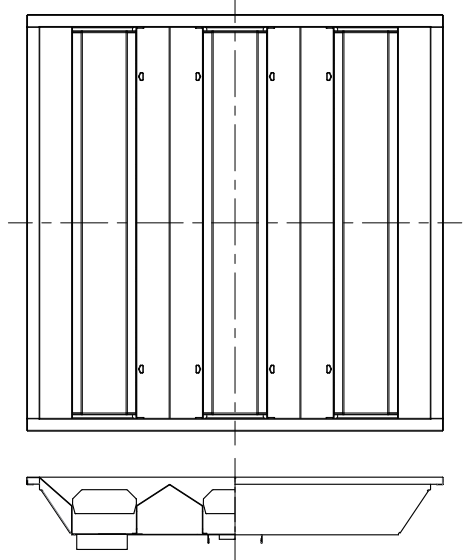

埋込穴寸法
□450

＜使用上の注意＞

- ・DALI制御方式の調光器を使用してください。
- ・LED素子には光色、明るさにバラツキがあるため、同じ形名の商品でも光色、明るさが異なる場合があります。ご了承ください。
- ・器具を改造しないでください。落下・感電・火災の原因となります。
- ・一般屋内でご使用の場合でも、オイルミストが発生するところ、メッキ工場など腐食性ガス、蒸気、液体にさらされる可能性のある場所、器具周囲に硫黄成分が存在する場所では使用しないでください。(一般の食品や薬品、紙類などには硫黄成分が含まれる場合があります。) 光学性能に影響を与える場合があります。
- ・ラジオ、TVや赤外線リモコン方式の機器は照明器具から離してご使用ください。雑音が入ったり、正常に作動しない場合があります。
- ・同時通信等の誘導無線をご使用になられる場合、雑音が入る場合があります。事前に確認し、対策を講じてください。
- ・調光器側のスイッチで消灯した場合、消灯後も薄暗く発光する場合があります。予めご了承ください。
- ・スイッチを接地側に取付けた場合、消灯後も薄暗くなる場合がありますので、必ず非接地側(電圧側)にお取付ください。(接地極のない電源では両切りスイッチを使用してください)
- ・お手入れの際は必ず主電源を切ってください。感電の原因になります。
- ・照明器具の電源は、電子レンジやコピー機等の高ワット製品とは回路を分けてご使用ください。高ワット製品の使用時にちらつくことがあります。
- ・ビデオカメラや防犯カメラを通して照射された面を見た時の画像に、ちらつきや縞模様が見られる場合があります。

＜施工上の注意＞

- ・電源線の引き込み穴は余分な電源線を天井に押し込むため、天井裏には障害物が無いようにしてください。
- ・電源線の器具送り配線は、天井裏に電源線を戻して配線するところを推奨します。
- ・送り容量は10A以下でご使用ください。