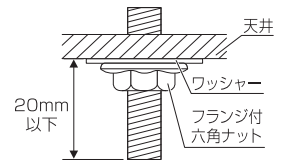

■取り付けボルトの器具内寸法

取り付けボルト寸法は、20mmを超えないようにしてください。

〈施工上の注意〉

- ・電源線の引き込み穴は余分な電源線を天井に押し込むため、天井裏には障害物が無いようにしてください。
- ・電源線の器具送り配線は、天井裏に電源線に戻して配線することを推奨します。
- ・送り容量は10A以下でご使用ください。

⚠ 安全に関するご注意	
・この器具は、一般通常環境の屋内水平天井直付専用器具です。一般通常環境以外の所、傾斜天井、屋外、湿気が多い所、水気のかかる所、壁面、床面では使用しないでください。落下・感電・火災の原因となります。 ・電源電圧は、器具銘板に記載されている電圧±6%内でご使用ください。また、電源周波数は器具銘板に従って正しく使用してください。感電・火災の原因となります。 ・器具を改造しないでください。落下・感電・火災の原因となります。	