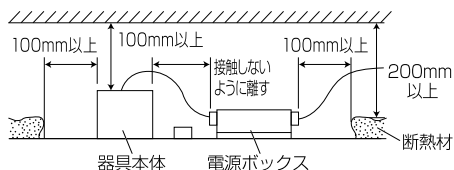

安全に関するご注意

■断熱材、防音材をかぶせた状態で使用しないでください。火災の原因になります。設置の際は、器具と断熱材、防音材、造営材等と、図のような空間を設けて施工ください。

- ■ロックウール等のやわらかい天井に取り付けしないでください。天井材破損、器具落下の原因になります。
- ■接地(アース)工事を確実に行ってください。電源には接地工が必要です。入力電圧が150V以上300V以下のものはD種(第3種)接地工事を「電気設備技術基準」に準じて施工してください。接地工事が不完全な場合、感電の原因になります。
- ■この器具は屋内専用で、5~35℃・湿度10~85%の範囲でご使用ください。
- ■器具は下向き以外で使用しないでください。また、傾斜天井、壁などには取り付けできません。発熱により寿命が短くなる原因になります。
- ■点灯時、光を直視しないでください。目を痛める可能性があります。

・別売の無線モジュールを使用する事で無線調光システムLiCONEXが可能になります。

別売の無線モジュールアドレスキー付きが使用できます。

注意

注意

無線モジュール
IR-LIM-DL1