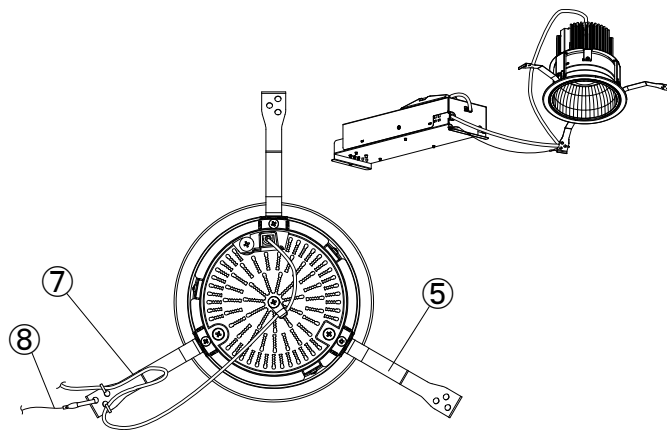

【埋込穴寸法】

演色性	光源色	色温度 (※1)	広角	
			品番(灯具)	器具光束(※1)
Ra75	昼白色	5000K	DL90N7-15W8W-D(LS)	9315lm
	白色	4000K	DL90W7-15W8W-D(LS)	9315lm
Ra85	昼白色	5000K	DL90N8-15W8W-D(LS)	8197lm
	白色	4000K	DL90W8-15W8W-D(LS)	7638lm
	温白色	3500K	DL90WW8-15W8W-D(LS)	7452lm
	電球色	3000K	DL90L308-15W8W-D(LS)	7452lm
	電球色	2700K	DL90L278-15W8W-D(LS)	6856lm

(※1) 保証値ではありません。