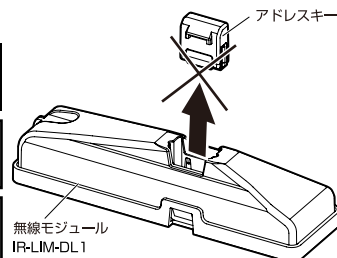

使用上のご注意

- ●器具の近くや電波状況の弱い場所では音響製品に雑音が入る場合があります。器具と音響製品を離してご使用ください。
- ●LEDにはバツキがあるため、同一型番でも発光色、明るさが異なる場合があります。
- ●照射面や照射距離が近い場合、光ムラが発生する場合があります。
- ●照明器具の電源は、電子レンジやコピー機等の高ワット製品とは回路を分けてご使用ください。高ワット製品の使用時にちらつくことがあります。
- ●防犯カメラやビデオカメラを介して照射面を見た際、カメラのモニターや録画画像に縞模様やちらつきが見える場合があります。
- ●点灯中や消灯直後に、器具プラスチック部品の伸縮によるきしみ音が発生することがありますが、故障や異常ではありません。

				屋内 天井埋込専用			特記事項		
9	無線モジュール	—	1	別売	電源接続	アース付端子台		・PWM調光対応(無線モジュール未使用時) ・無線調光システムLiCONEX対応(無線モジュール使用時) ・近接照射限度 0.3m ・設計寿命 40,000時間 ・調光範囲 5~100%(PWM調光対応) ・調光範囲 1~100%(LiCONEX調光対応)	
8	落下防止ワイヤー	170mm(フック含む)	1		周波数	50/60Hz			
7	ハーネス	—	1		定格電圧	AC100V	AC200V	AC242V	
6	電源ユニット	—	1		消費電力	Ra75	69.0W	69.0W	69.0W
5	取付用パネ	SUS(ステンレス鋼)	3		消費電力	Ra85	60.0W	60.0W	60.0W
4	リフレクター	ポリカーボネート	1	高反射白	入力電流	Ra75	0.72A	0.30A	0.30A
3	LEDレンズ	PMMA	1		入力電流	Ra85	0.63A	0.26A	0.26A
2	フレーム	SGCC	1	白塗装	器具質量	2.2kg(ランプ、電源) 0.1kg(無線モジュール)			
1	ヒートシンク	アルミ冷間鍛造	1		作成	検図	承認		
No.	部品名	材質	数量	備考	狩野	土居	八巻