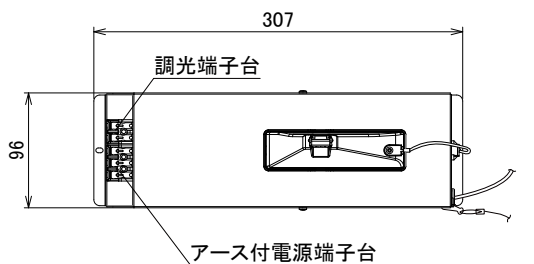

【埋込穴寸法】

演色性	光源色	色温度 (※1)	広角	
			品番(灯具)	器具光束(※1)
Ra75	昼白色	5000K	DL90N7-15W8W-D(LS)	9315lm
	白色	4000K	DL90W7-15W8W-D(LS)	9315lm
Ra85	昼白色	5000K	DL90N8-15W8W-D(LS)	8197lm
	白色	4000K	DL90W8-15W8W-D(LS)	7638lm
	温白色	3500K	DL90WW8-15W8W-D(LS)	7452lm
	電球色	3000K	DL90L308-15W8W-D(LS)	7452lm
	電球色	2700K	DL90L278-15W8W-D(LS)	6856lm

(※1) 保証値ではありません。