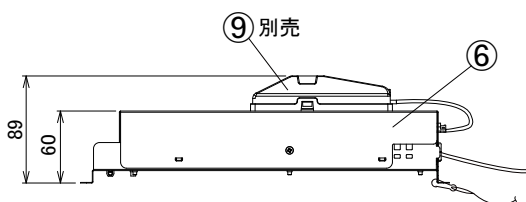

【埋込穴寸法】

演色性	光源色	色温度 (※1)	広角	
			品番(灯具)	器具光束(※1)
Ra75	昼白色	5000K	DL90N7-15W8W-D(LS)	9315lm
	白色	4000K	DL90W7-15W8W-D(LS)	9315lm
Ra85	昼白色	5000K	DL90N8-15W8W-D(LS)	8197lm
	白色	4000K	DL90W8-15W8W-D(LS)	7638lm
	温白色	3500K	DL90WW8-15W8W-D(LS)	7452lm
	電球色	3000K	DL90L308-15W8W-D(LS)	7452lm
	電球色	2700K	DL90L278-15W8W-D(LS)	6856lm

(※1) 保証値ではありません。