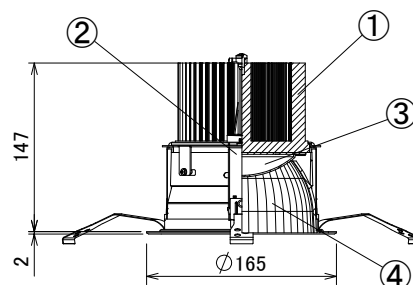

【埋込穴寸法】

演色性	光源色	色温度 (※1)	広角	
			品番(灯具)	器具光束(※1)
Ra75	昼白色	5000K	DL90N7-15W8W-D(LS)	9315lm
	白色	4000K	DL90W7-15W8W-D(LS)	9315lm
Ra85	昼白色	5000K	DL90N8-15W8W-D(LS)	8197lm
	白色	4000K	DL90W8-15W8W-D(LS)	7638lm
	温白色	3500K	DL90WW8-15W8W-D(LS)	7452lm
	電球色	3000K	DL90L308-15W8W-D(LS)	7452lm
	電球色	2700K	DL90L278-15W8W-D(LS)	6856lm

(※1) 保証値ではありません。