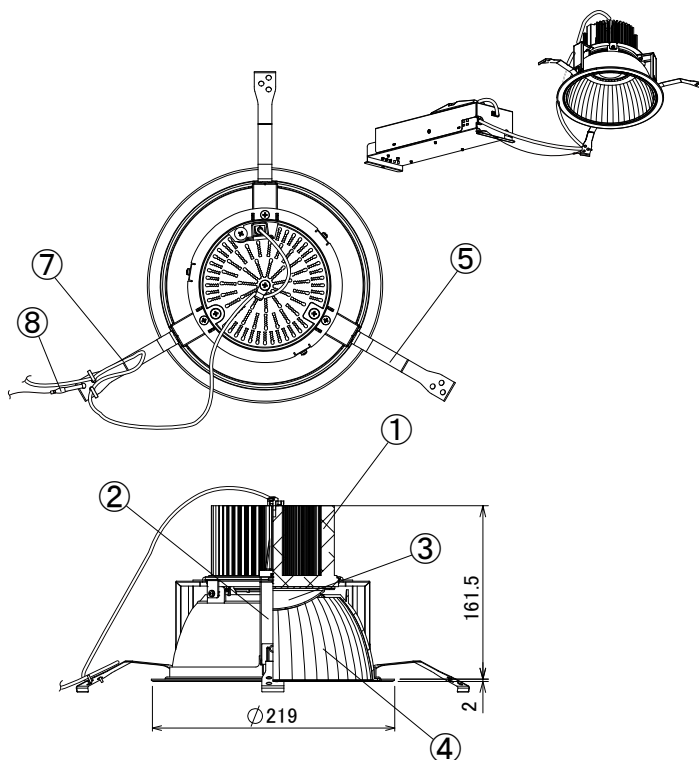

【埋込穴寸法】

演色性	光源色	色温度 (※1)	広角	
			品番(灯具)	器具光束(※1)
Ra75	昼白色	5000K	DL57N7-20W8W-D(LS)	5900lm
	白色	4000K	DL57W7-20W8W-D(LS)	5900lm
Ra85	昼白色	5000K	DL57N8-20W8W-D(LS)	5348lm
	白色	4000K	DL57W8-20W8W-D(LS)	4983lm
	温白色	3500K	DL57WW8-20W8W-D(LS)	4904lm
	電球色	3000K	DL57L308-20W8W-D(LS)	4904lm
	電球色	2700K	DL57L278-20W8W-D(LS)	4512lm

(※1) 保証値ではありません。

安全に関するご注意

■断熱材、防音材をかぶせた状態で使用しないでください。火災の原因になります。設置の際は、器具と断熱材、防音材、造営材等と、図のような空間を設けて施工ください。

- ロックウール等のやわらかい天井に取り付けしないでください。天井材破損、器具落下の原因になります。
- 接地(アース)工事を確実に行ってください。電源には接地工事が必要です。入力電圧が150V以上300V以下のものはD種(第3種)接地工事を「電気設備技術基準」に準じて施工してください。接地工事が不完全な場合、感電の原因になります。
- この器具は屋内専用で、5~35°C・湿度10~85%の範囲でご使用ください。
- 器具は下向き以外で使用しないでください。また、傾斜天井、壁などには取り付けできません。発熱により寿命が短くなる原因になります。
- 点灯時、光を直視しないでください。目を痛める可能性があります。