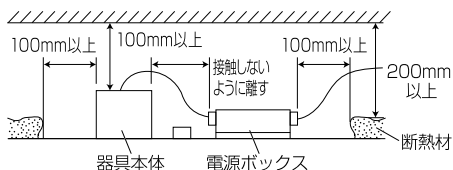

【埋込穴寸法】

演色性	光源色	色温度 (※1)	広角	
			品番(灯具)	器具光束(※1)
Ra75	昼白色	5000K	DL57N7-20W8W-D(LS)	5900lm
	白色	4000K	DL57W7-20W8W-D(LS)	5900lm
Ra85	昼白色	5000K	DL57N8-20W8W-D(LS)	5348lm
	白色	4000K	DL57W8-20W8W-D(LS)	4983lm
	温白色	3500K	DL57WW8-20W8W-D(LS)	4904lm
	電球色	3000K	DL57L308-20W8W-D(LS)	4904lm
	電球色	2700K	DL57L278-20W8W-D(LS)	4512lm

(※1) 保証値ではありません。

安全に関するご注意

■断熱材、防音材をかぶせた状態で使用しないでください。火災の原因になります。設置の際は、器具と断熱材、防音材、造営材等と、図のような空間を設けて施工ください。

- ロックウール等のやわらかい天井に取り付けしないでください。天井材破損、器具落下の原因になります。
- 接地(アース)工事を確実に行ってください。電源には接地工事が必要です。入力電圧が150V以上300V以下のものはD種(第3種)接地工事を「電気設備技術基準」に準じて施工してください。接地工事が不完全な場合、感電の原因になります。
- この器具は屋内専用で、5~35°C・湿度10~85%の範囲でご使用ください。
- 器具は下向き以外で使用しないでください。また、傾斜天井、壁などには取り付けできません。発熱により寿命が短くなる原因になります。
- 点灯時、光を直視しないでください。目を痛める可能性があります。