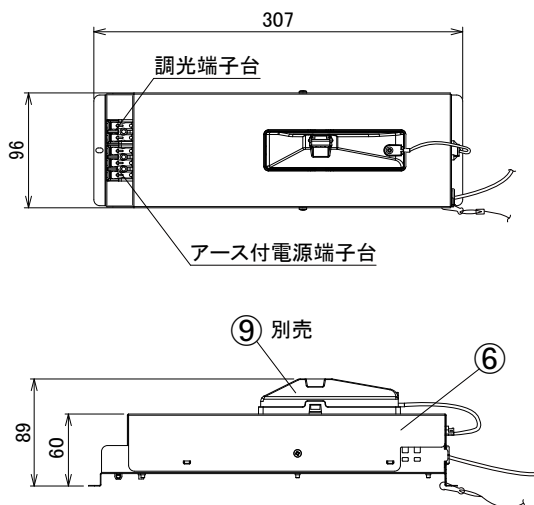

【埋込穴寸法】

演色性	光源色	色温度 (※1)	広角	
			品番(灯具)	器具光束(※1)
Ra75	昼白色	5000K	DL57N7-20W8W-D(LS)	5900lm
	白色	4000K	DL57W7-20W8W-D(LS)	5900lm
Ra85	昼白色	5000K	DL57N8-20W8W-D(LS)	5348lm
	白色	4000K	DL57W8-20W8W-D(LS)	4983lm
	温白色	3500K	DL57WW8-20W8W-D(LS)	4904lm
	電球色	3000K	DL57L308-20W8W-D(LS)	4904lm
	電球色	2700K	DL57L278-20W8W-D(LS)	4512lm

(※1) 保証値ではありません。

安全に関するご注意

■断熱材、防音材をかぶせた状態で使用しないでください。火災の原因になります。設置の際は、器具と断熱材、防音材、造営材等と、図のような空間を設けて施工ください。

- ロックウール等のやわらかい天井に取り付けしないでください。天井材破損、器具落下の原因になります。
- 接地(アース)工事を確実に行ってください。電源には接地工事が必要です。入力電圧が150V以上300V以下のものはD種(第3種)接地工事を「電気設備技術基準」に準じて施工してください。接地工事が不完全な場合、感電の原因になります。
- この器具は屋内専用で、5~35°C・湿度10~85%の範囲でご使用ください。
- 器具は下向き以外で使用しないでください。また、傾斜天井、壁などには取り付けできません。発熱により寿命が短くなる原因になります。
- 点灯時、光を直視しないでください。目を痛める可能性があります。