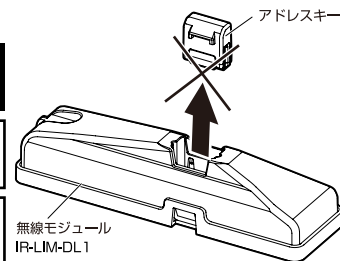

・別売の無線モジュールを使用する事で無線調光システムLiCONEXが可能になります。

別売の無線モジュールアドレスキー付きが使用できます。

注意 アドレスキーは灯具にあらかじめ挿入されています。抜かないように注意してください。

注意 灯具の交換およびアドレスキーの差し換えは、弊社営業担当または弊社指定の販売代理店に依頼してください。

使用上のご注意

- 器具の近くや電波状況の弱い場所では音響製品に雑音が入る場合があります。器具と音響製品を離してご使用ください。
- LEDにはバツキがあるため、同一型番でも発光色、明るさが異なる場合があります。
- 照射面や照射距離が近い場合、光ムラが発生する場合があります。
- 照明器具の電源は、電子レンジやコピー機等の高ワット製品とは回路を分けてご使用ください。高ワット製品の使用時にちらつくことがあります。
- 防犯カメラやビデオカメラを介して照射面を見た際、カメラのモニターや録画画像に縞模様やちらつきが見える場合があります。
- 点灯中や消灯直後に、器具プラスチック部品の伸縮によるきしみ音が発生することがありますが、故障や異常ではありません。