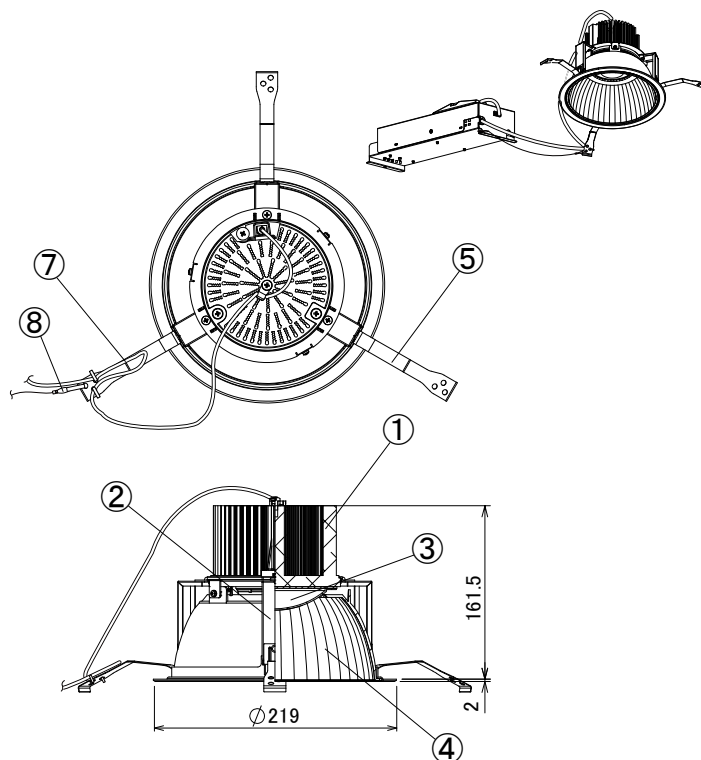

【埋込穴寸法】

演色性	光源色	色温度 (※1)	広角	
			品番(灯具)	器具光束(※1)
Ra75	昼白色	5000K	DL75N7-20W8W-D(LS)	7760lm
	白色	4000K	DL75W7-20W8W-D(LS)	7760lm
Ra85	昼白色	5000K	DL75N8-20W8W-D(LS)	6829lm
	白色	4000K	DL75W8-20W8W-D(LS)	6363lm
	温白色	3500K	DL75WW8-20W8W-D(LS)	6208lm
	電球色	3000K	DL75L308-20W8W-D(LS)	6208lm
	電球色	2700K	DL75L278-20W8W-D(LS)	5711lm