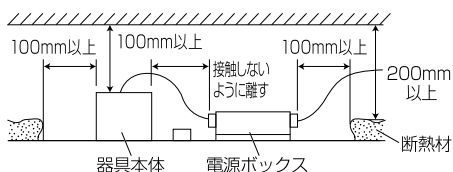

安全に関するご注意

■断熱材、防音材をかぶせた状態で使用しないでください。火災の原因になります。設置の際は、器具と断熱材、防音材、造営材等と、図のような空間を設けて施工ください。

- ■ロックウール等のやわらかい天井に取り付けしないでください。天井材破損、器具落下の原因になります。
- ■接地(アース)工事を確実に行ってください。電源には接地工が必要です。入力電圧が150V以上300V以下のものはD種(第3種)接地工事を「電気設備技術基準」に準じて施工してください。接地工事が不完全な場合、感電の原因になります。
- ■この器具は屋内専用で、5~35℃・湿度10~85%の範囲でご使用ください。
- ■器具は下向き以外で使用しないでください。また、傾斜天井、壁などには取り付けできません。発熱により寿命が短くなる原因になります。
- ■点灯時、光を直視しないでください。目を痛める可能性があります。

・別売の無線モジュールを使用する事で無線調光システムLiCONEXが可能になります。

別売の無線モジュールアドレスキー付きが使用できます。

注意 アドレスキーは灯具にあらかじめ挿入されています。抜かないように注意してください。

注意 灯具の交換およびアドレスキーの差し換えは、弊社営業担当または弊社指定の販売代理店に依頼してください。