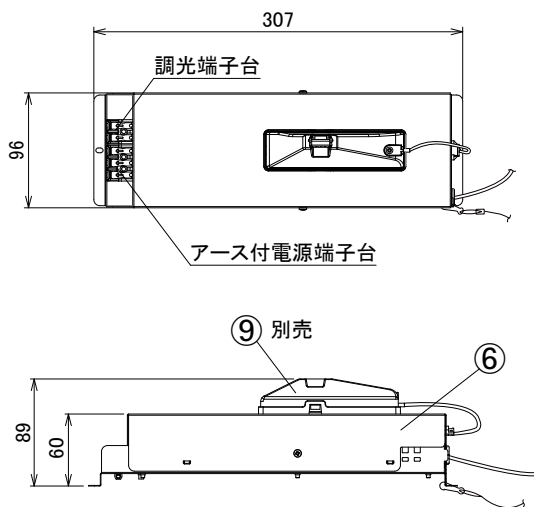

【埋込穴寸法】

演色性	光源色	色温度 (※1)	広角	
			品番(灯具)	器具光束(※1)
Ra75	昼白色	5000K	DL75N7-20W8W-D(LS)	7760lm
	白色	4000K	DL75W7-20W8W-D(LS)	7760lm
Ra85	昼白色	5000K	DL75N8-20W8W-D(LS)	6829lm
	白色	4000K	DL75W8-20W8W-D(LS)	6363lm
	温白色	3500K	DL75WW8-20W8W-D(LS)	6208lm
	電球色	3000K	DL75L308-20W8W-D(LS)	6208lm
	電球色	2700K	DL75L278-20W8W-D(LS)	5711lm