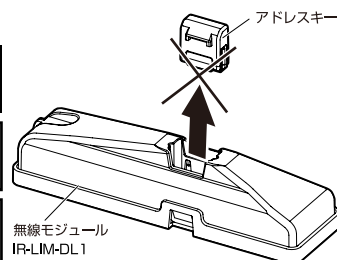

使用上のご注意

- ●器具の近くや電波状況の弱い場所では音響製品に雑音が入る場合があります。器具と音響製品を離してご使用ください。
- ●LEDにはバラツキがあるため、同一型番でも発光色、明るさが異なる場合があります。
- ●照射面や照射距離が近い場合、光ムラが発生する場合があります。
- ●照明器具の電源は、電子レンジやコピー機等の高ワット製品とは回路を分けてご使用ください。高ワット製品の使用時にちらつくことがあります。
- ●防犯カメラやビデオカメラを介して照射面を見た際、カメラのモニターや録画画像に縞模様やちらつきが見える場合があります。
- ●点灯中や消灯直後に、器具プラスチック部品の伸縮によるきしみ音が発生することがありますが、故障や異常ではありません。

No.	部品名	材質	数量	備考
9	無線モジュール	—	1	別売
8	落下防止ワイヤー	170mm(フック含む)	1	
7	ハーネス	—	1	
6	電源ユニット	—	1	
5	取付用パネ	SUS(ステンレス鋼)	3	
4	リフレクター	ポリカーボネート	1	高反射白
3	LEDレンズ	PMMA	1	
2	フレーム	SGCC	1	白塗装
1	ヒートシンク	アルミ冷間鍛造	1	

屋内天井埋込専用

電源接続		アース付端子台	
周波数	50/60Hz		
定格電圧	AC100V	AC200V	AC242V
定格消費電力	47.0W	47.0W	47.0W
定格入力電流	0.49A	0.20A	0.20A
器具質量	2.3kg(ランプ、電源) 0.1kg(無線モジュール)		
作成	検図	承認	
狩野	土居	八巻	

特記事項

- ・PWM調光対応(無線モジュール未使用時)
- ・無線調光システムLiCONEX対応(無線モジュール使用時)
- ・近接照射限度 0.3m
- ・設計寿命 40,000時間
- ・調光範囲 5~100%(PWM調光対応)
- ・調光範囲 1~100%(LiCONEX調光対応)

変更日 2023年 10月 15日

作成日 2021年 12月 21日