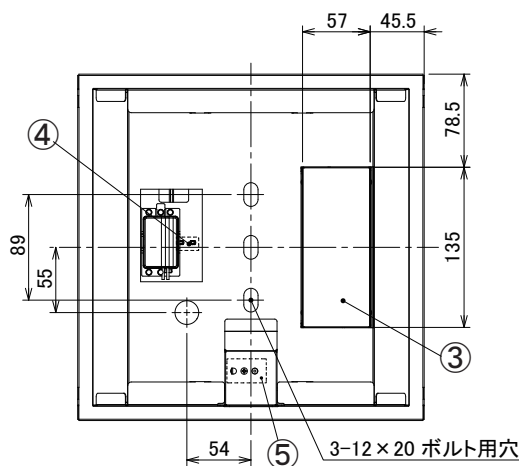

埋込穴寸法
□275

＜使用上の注意＞

- ・アイリスオーヤマ製無線調光システム「LiCONEX」を使用してください。LiCONEX用ベースモジュール(親機)と組み合わせてご使用ください。
- ・LED素子には光色、明るさにバラツキがあるため、同じ形名の商品でも光色、明るさが異なる場合があります。ご了承ください。
- ・器具を改造しないでください。落下、感電、火災の原因となります。
- ・一般屋内でご使用の場合でも、オイルミストが発生するところ、メッキ工場など腐食性ガス、蒸気、液体にさらされる可能性のある場所、器具周囲に硫黄成分が存在する場所では使用しないでください。(一般の食品や薬品、紙類などには硫黄成分が含まれる場合があります。)光学性能に影響を与える場合があります。
- ・ラジオ、TVや赤外線リモコン方式の機器は照明器具から離してご使用ください。雑音が入ったり、正常に作動しない場合があります。
- ・同時通信等の誘導無線をご使用になられる場合、雑音が入る場合があります。事前に確認し、対策を講じてください。
- ・調光器側のスイッチで消灯した場合、消灯後も薄暗く発光する場合があります。予めご了承ください。
- ・スイッチを接地側に取付けた場合、消灯後も薄暗く発光する場合がありますので、必ず非接地側(電圧側)にお取付ください。(接地極のない電源では両切りスイッチを使用してください)
- ・お手入れの際は必ず主電源を切ってください。感電の原因になります。
- ・照明器具の電源は、電子レンジやコピー機等の高ワット製品とは回路を分けてご使用ください。高ワット製品の使用時にちらつくことがあります。
- ・ビデオカメラや防犯カメラを通して照射された面を見た時の画像に、ちらつきや縞模様がみられる場合があります。
- ・点灯中や消灯直後に、器具プラスチック部品の伸縮によるきしみ音が発生することがありますが、故障や異常ではありません。

＜施工上の注意＞

- ・この器具はアイリスオーヤマ製無線調光システム専用の器具です。機器の制御には専用の通信ユニットが必要です。
- ・電源線の引き込み穴から余分な電源線を天井裏に押し込むため、天井裏には障害物が無いようにしてください。
- ・電源線の器具送り配線は、天井裏に電源線を戻して配線することを推奨します。
- ・送り容量は10A以下でご使用ください。

安全に関するご注意

- ・この器具は、住宅の断熱施工天井にはご使用できません。
- ・この器具は、一般通常環境の屋内水平天井埋込専用器具です。一般通常環境以外の所、傾斜天井、屋外、湿気の多い所、水気のかかる所、壁面、床面では使用しないでください。落下、感電、火災の原因となります。
- ・電源電圧は、器具銘板に記載されている電圧±6%内でご使用ください。また、電源周波数は器具銘板に従って正しく使用してください。感電、火災の原因となります。
- ・住宅以外の断熱施工の天井内に使用する場合には、下記の施工が必要です。誤った施工をしますと、火災の原因となります。
- ※屋内配線は、断熱材、防音材の上側にくるようにしてください。
- ※断熱材、防音材と器具は、100mm以上離してください。
- ※断熱材、防音材、器具の上部と天井材は200mm以上離してください。