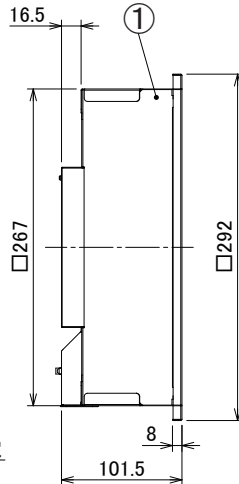

埋込穴寸法
□275

＜使用上の注意＞

- ・アイリスオーヤマ製無線調光システム「LiCONEX」を使用してください。LiCONEX用ベースモジュール(親機)と組み合わせてご使用ください。
- ・LED素子には光色、明るさにバラツキがあるため、同じ形名の商品でも光色、明るさが異なる場合があります。ご了承ください。
- ・器具を改造しないでください。落下、感電、火災の原因となります。
- ・一般屋内でご使用の場合でも、オイルミストが発生するところ、メッキ工場など腐食性ガス、蒸気、液体にさらされる可能性のある場所、器具周囲に硫黄成分が存在する場所では使用しないでください。(一般の食品や薬品、紙類などには硫黄成分が含まれる場合があります。)光学性能に影響を与える場合があります。
- ・ラジオ、TVや赤外線リモコン方式の機器は照明器具から離してご使用ください。雑音が入ったり、正常に作動しない場合があります。
- ・同時通信等の誘導無線をご使用になられる場合、雑音が入る場合があります。事前に確認し、対策を講じてください。
- ・調光器側のスイッチで消灯した場合、消灯後も薄暗く発光する場合があります。予めご了承ください。
- ・スイッチを接地側に取付けた場合、消灯後も薄暗く発光する場合がありますので、必ず非接地側(電圧側)にお取付ください。(接地極のない電源では両切りスイッチを使用してください)
- ・お手入れの際は必ず主電源を切ってください。感電の原因になります。
- ・照明器具の電源は、電子レンジやコピー機等の高ワット製品とは回路を分けてご使用ください。高ワット製品の使用時にちらつくことがあります。
- ・ビデオカメラや防犯カメラを通して照射された面を見た時の画像に、ちらつきや縞模様がみられる場合があります。
- ・点灯中や消灯直後に、器具プラスチック部品の伸縮によるきしみ音が発生することがありますが、故障や異常ではありません。

＜施工上の注意＞

- ・この器具はアイリスオーヤマ製無線調光システム専用の器具です。機器の制御には専用の通信ユニットが必要です。
- ・電源線の引き込み穴から余分な電源線を天井裏に押し込むため、天井裏には障害物が無いようにしてください。
- ・電源線の器具送り配線は、天井裏に電源線を戻して配線することを推奨します。
- ・送り容量は10A以下でご使用ください。

安全に関するご注意

- ・この器具は、住宅の断熱施工天井にはご使用できません。
- ・この器具は、一般通常環境の屋内水平天井埋込専用器具です。一般通常環境以外の所、傾斜天井、屋外、湿気の多い所、水気のかかる所、壁面、床面では使用しないでください。落下、感電、火災の原因となります。
- ・電源電圧は、器具銘板に記載されている電圧±6%内でご使用ください。また、電源周波数は器具銘板に従って正しく使用してください。感電、火災の原因となります。
- ・住宅以外の断熱施工の天井内に使用する場合には、下記の施工が必要です。誤った施工をしますと、火災の原因となります。
- ※屋内配線は、断熱材、防音材の上側にくるようにしてください。
- ※断熱材、防音材と器具は、100mm以上離してください。
- ※断熱材、防音材、器具の上部と天井材は200mm以上離してください。