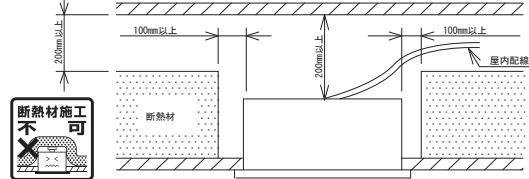

安全に関するご注意

- ・この器具は、住宅の断熱施工天井にはご使用できません。
- ・この器具は、一般通常環境の屋内水平天井埋込専用器具です。一般通常環境以外の所、傾斜天井、屋外、湿気の多い所、水気のかかる所、壁面、床面では使用しないでください。落下、感電、火災の原因となります。
- ・電源電圧は、器具銘板に記載されている電圧±6%内でご使用ください。また、電源周波数は器具銘板に従って正しく使用してください。感電、火災の原因となります。
- ・住宅以外の断熱施工の天井内に使用する場合には、下記の施工が必要です。誤った施工をしますと、火災の原因となります。
- ※屋内配線は、断熱材、防音材の上側にくるようにしてください。
- ※断熱材、防音材と器具は、100mm以上離してください。
- ※断熱材、防音材、器具の上部と天井材は200mm以上離してください。

【住宅以外の断熱施工天井でご使用の場合の施工方法】