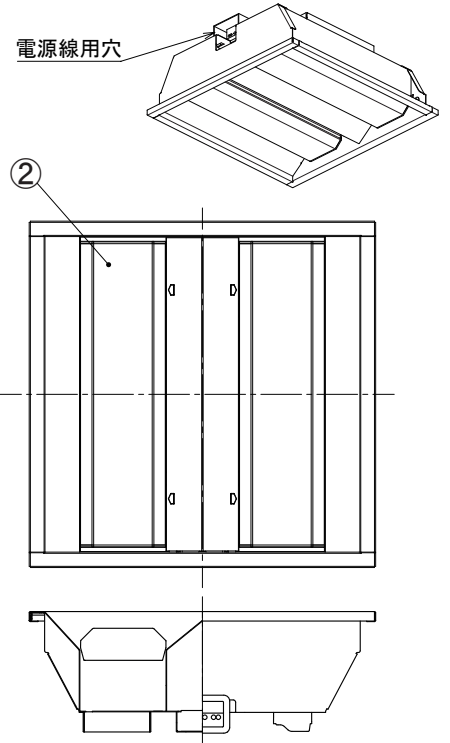

埋込穴寸法
□275

＜使用上の注意＞

- ・アイリスオーヤマ製無線調光システム「LiCONEX」を使用してください。LiCONEX用ベースモジュール(親機)と組み合わせてご使用ください。
- ・LED素子には光色、明るさにバラツキがあるため、同じ形名の商品でも光色、明るさが異なる場合があります。ご了承ください。
- ・器具を改造しないでください。落下、感電、火災の原因となります。
- ・一般屋内でご使用の場合でも、オイルミストが発生するところ、メッキ工場など腐食性ガス、蒸気、液体にさらされる可能性のある場所、器具周囲に硫黄成分が存在する場所では使用しないでください。(一般の食品や薬品、紙類などには硫黄成分が含まれる場合があります。)光学性能に影響を与える場合があります。
- ・ラジオ、TVや赤外線リモコン方式の機器は照明器具から離してご使用ください。雑音が入ったり、正常に作動しない場合があります。
- ・同時通信等の誘導無線をご使用になられる場合、雑音が入る場合があります。事前に確認し、対策を講じてください。
- ・調光器側のスイッチで消灯した場合、消灯後も薄暗く発光する場合があります。予めご了承ください。
- ・スイッチを接地側に取付けた場合、消灯後も薄暗く発光する場合がありますので、必ず非接地側(電圧側)にお取付ください。(接地極のない電源では両切りスイッチを使用してください)
- ・お手入れの際は必ず主電源を切ってください。感電の原因になります。
- ・照明器具の電源は、電子レンジやコピー機等の高ワット製品とは回路を分けてご使用ください。高ワット製品の使用時にちらつくことがあります。
- ・ビデオカメラや防犯カメラを通して照射された面を見た時の画像に、ちらつきや縞模様がみられる場合があります。
- ・点灯中や消灯直後に、器具プラスチック部品の伸縮によるきしみ音が発生することがありますが、故障や異常ではありません。

＜施工上の注意＞

- ・この器具はアイリスオーヤマ製無線調光システム専用の器具です。機器の制御には専用の通信ユニットが必要です。
- ・電源線の引き込み穴から余分な電源線を天井裏に押し込むため、天井裏には障害物が無いようにしてください。
- ・電源線の器具送り配線は、天井裏に電源線を戻して配線することを推奨します。
- ・送り容量は10A以下でご使用ください。

安全に関するご注意

- ・この器具は、住宅の断熱施工天井にはご使用できません。
- ・この器具は、一般通常環境の屋内水平天井埋込専用器具です。一般通常環境以外の所、傾斜天井、屋外、湿気の多い所、水気のかかる所、壁面、床面では使用しないでください。落下、感電、火災の原因となります。
- ・電源電圧は、器具銘板に記載されている電圧±6%内でご使用ください。また、電源周波数は器具銘板に従って正しく使用してください。感電、火災の原因となります。
- ・住宅以外の断熱施工の天井内に使用する場合には、下記の施工が必要です。誤った施工をしますと、火災の原因となります。
- ※屋内配線は、断熱材、防音材の上側にくるようにしてください。
- ※断熱材、防音材と器具は、100mm以上離してください。
- ※断熱材、防音材、器具の上部と天井材は200mm以上離してください。