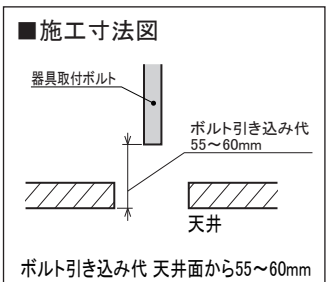

埋込穴寸法
□275

＜使用上の注意＞

- ・アイリスオーヤマ製無線調光システム「LiCONEX」を使用してください。LiCONEX用ベースモジュール(親機)と組み合わせてご使用ください。
- ・LED素子には光色、明るさにバラツキがあるため、同じ形名の商品でも光色、明るさが異なる場合があります。ご了承ください。
- ・器具を改造しないでください。落下、感電、火災の原因となります。
- ・一般屋内でご使用の場合でも、オイルミストが発生するところ、メッキ工場など腐食性ガス、蒸気、液体にさらされる可能性のある場所、器具周囲に硫黄成分が存在する場所では使用しないでください。(一般の食品や薬品、紙類などには硫黄成分が含まれる場合があります。)光学性能に影響を与える場合があります。
- ・ラジオ、TVや赤外線リモコン方式の機器は照明器具から離してご使用ください。雑音が入ったり、正常に作動しない場合があります。
- ・同時通信等の誘導無線をご使用になられる場合、雑音が入る場合があります。事前に確認し、対策を講じてください。
- ・調光器側のスイッチで消灯した場合、消灯後も薄暗く発光する場合があります。予めご了承ください。
- ・スイッチを接地側に取付けた場合、消灯後も薄暗く発光する場合がありますので、必ず非接地側(電圧側)にお取付ください。(接地極のない電源では両切りスイッチを使用してください)
- ・お手入れの際は必ず主電源を切ってください。感電の原因になります。
- ・照明器具の電源は、電子レンジやコピー機等の高ワット製品とは回路を分けてご使用ください。高ワット製品の使用時にちらつくことがあります。
- ・ビデオカメラや防犯カメラを通して照射された面を見た時の画像に、ちらつきや縞模様がみられる場合があります。
- ・点灯中や消灯直後に、器具プラスチック部品の伸縮によるきしみ音が発生することがありますが、故障や異常ではありません。

＜施工上の注意＞

- ・この器具はアイリスオーヤマ製無線調光システム専用の器具です。機器の制御には専用の通信ユニットが必要です。
- ・電源線の引き込み穴から余分な電源線を天井裏に押し込むため、天井裏には障害物が無いようにしてください。
- ・電源線の器具送り配線は、天井裏に電源線を戻して配線することを推奨します。
- ・送り容量は10A以下でご使用ください。

安全に関するご注意

- ・この器具は、住宅の断熱施工天井にはご使用できません。
- ・この器具は、一般通常環境の屋内水平天井埋込専用器具です。一般通常環境以外の所、傾斜天井、屋外、湿気の多い所、水気のかかる所、壁面、床面では使用しないでください。落下、感電、火災の原因となります。
- ・電源電圧は、器具銘板に記載されている電圧±6%内でご使用ください。また、電源周波数は器具銘板に従って正しく使用してください。感電、火災の原因となります。
- ・住宅以外の断熱施工の天井内に使用する場合には、下記の施工が必要です。誤った施工をしますと、火災の原因となります。
- ※屋内配線は、断熱材、防音材の上側にくるようにしてください。
- ※断熱材、防音材と器具は、100mm以上離してください。
- ※断熱材、防音材、器具の上部と天井材は200mm以上離してください。