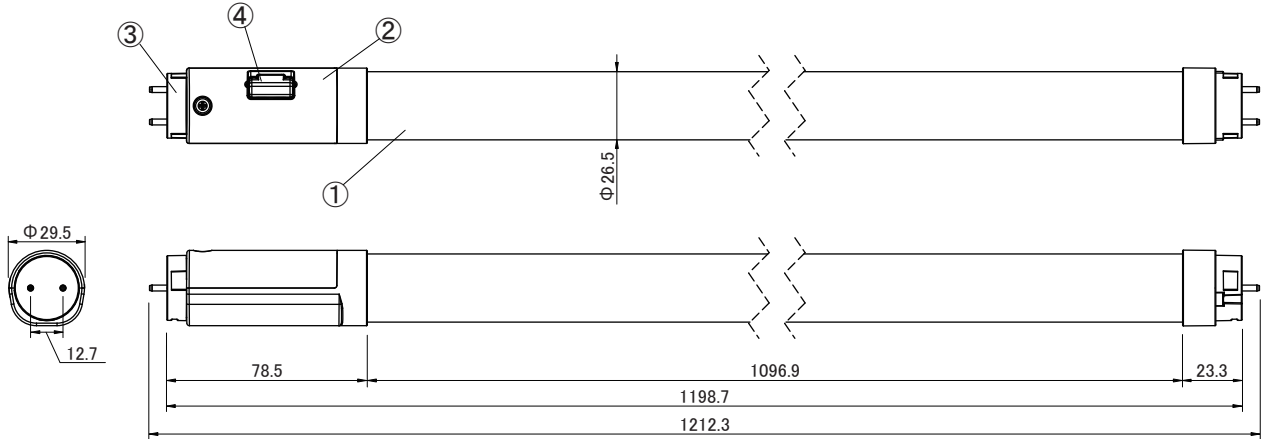

【使用上のご注意】 ※アイリスオーヤマ製無線調光システム「LiCONEX」を使用して下さい。ライコネックス用ベースモジュール（親機）と組み合わせてご使用ください。

【種別】直管LEDランプ 32形

品番	光源色	色温度 (K)	全光束 (lm)	定格消費電力 (W)		定格入力電流 (mA)	
				100V	242V	100V	242V
LDG32T・D/22/32/16S/RK/LI/C	昼光色	6500	3200	21.5	21.5	217	107
LDG32T・N/22/33/16S/RK/LI/C	昼白色	5000	3300				
LDG32T・W/22/32/16S/RK/LI/C	白色	4000	3200				
LDG32T・WW/22/31/16S/RK/LI/C	温白色	3500	3100				
LDG32T・D/16/24/16S/RK/LI/C	昼光色	6500	2400	16.3	16.3	165	87
LDG32T・N/16/25/16S/RK/LI/C	昼白色	5000	2500				
LDG32T・W/16/24/16S/RK/LI/C	白色	4000	2400				
LDG32T・WW/16/23/16S/RK/LI/C	温白色	3500	2350				
LDG32T・D/13/19/16S/RK/LI/C	昼光色	6500	1950	13.4	13.4	137	79
LDG32T・N/13/20/16S/RK/LI/C	昼白色	5000	2000				
LDG32T・W/13/19/16S/RK/LI/C	白色	4000	1950				
LDG32T・WW/13/19/16S/RK/LI/C	温白色	3500	1900