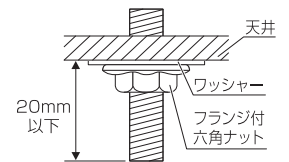

■取り付けボルトの器具内寸法

取り付けボルト寸法は、20mmを超えないようにしてください。

〈施工上の注意〉

- ・この器具はアイリスオーヤマの無線調光LED照明「ライコネックス」専用の器具です。機器の制御には専用の通信ユニットが必要です。
- ・電源線の引き込み穴は余分な電源線を天井に押し込むため、天井裏には障害物が無いようにしてください。
- ・電源線の器具送り配線は、天井裏に電源線を戻して配線することを推奨します。
- ・送り容量は10A以下でご使用ください。