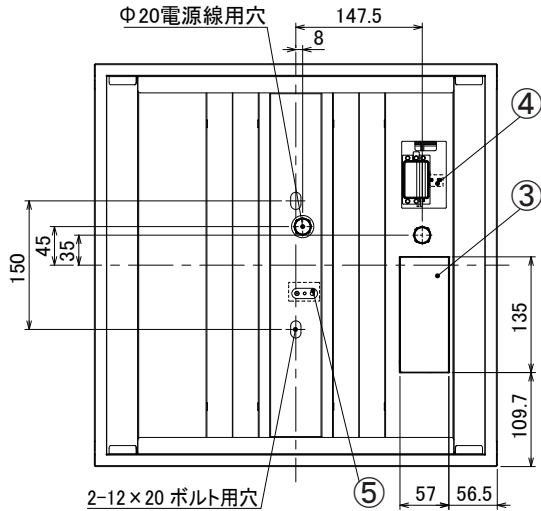

埋込穴寸法 □450

＜使用上の注意＞

- ・アイリスオーヤマ製無線調光システム「ライコネックス」を使用してください。ライコネックス用ベースモジュール(親機)と組み合わせてご使用ください。
- ・LED素子には光色、明るさにバラつきがあるため、同じ形名の商品でも光色、明るさが異なる場合があります。ご了承ください。
- ・器具を改造しないでください。落下・感電・火災の原因となります。
- ・一般屋内でご使用の場合でも、オイルミストが発生するところ、メッキ工場など腐食性ガス、蒸気、液体にさらされる可能性のある場所、器具周囲に硫黄成分が存在する場所では使用しないでください。(一般の食品や薬品、紙類などには硫黄成分が含まれる場合があります。)光学性能に影響を与える場合があります。
- ・ラジオ、TVや赤外線リモコン方式の機器は照明器具から離してご使用ください。雑音が入ったり、正常に作動しない場合があります。
- ・同時通信等の誘導無線をご使用になられる場合、雑音が入る場合があります。事前に確認し、対策を講じてください。
- ・調光器側のスイッチで消灯した場合、消灯後も薄暗く発光する場合があります。予めご了承ください。
- ・スイッチを接地側に取付けた場合、消灯後も薄暗くなる場合がありますので、必ず非接地側(電圧側)にお取付ください。(接地極のない電源では両切りスイッチを使用してください)
- ・お手入れの際は必ず主電源を切ってください。感電の原因になります。
- ・照明器具の電源は、電子レンジやコピー機等の高ワット製品とは回路を分けてご使用ください。高ワット製品の使用時にちらつくことがあります。
- ・ビデオカメラや防犯カメラを通して照射された面を見た時の画像に、ちらつきや縞模様が見られる場合があります。

＜施工上の注意＞

- ・この器具はアイリスオーヤマの無線調光LED照明「ライコネックス」専用の器具です。機器の制御には専用の通信ユニットが必要です。
- ・電源線の引き込み穴は余分な電源線を天井に押し込むため、天井裏には障害物が無いようにしてください。
- ・電源線の器具送り配線は、天井裏に電源線を戻して配線することを推奨します。
- ・送り容量は10A以下でご使用ください。

■施工寸法図

△安全に関するご注意