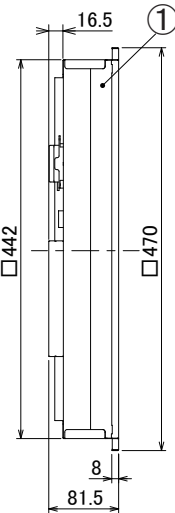

埋込穴寸法 □450

＜使用上の注意＞

- ・アイリスオーヤマ製無線調光システム「ライコネックス」を使用してください。ライコネックス用ベースモジュール(親機)と組み合わせてご使用ください。
- ・LED素子には光色、明るさにバラつきがあるため、同じ形名の商品でも光色、明るさが異なる場合があります。ご了承ください。
- ・器具を改造しないでください。落下・感電・火災の原因となります。
- ・一般屋内でご使用の場合でも、オイルミストが発生するところ、メッキ工場など腐食性ガス、蒸気、液体にさらされる可能性のある場所、器具周囲に硫黄成分が存在する場所では使用しないでください。(一般の食品や薬品、紙類などには硫黄成分が含まれる場合があります。)光学性能に影響を与える場合があります。
- ・ラジオ、TVや赤外線リモコン方式の機器は照明器具から離してご使用ください。雑音が入ったり、正常に作動しない場合があります。
- ・同時通信等の誘導無線をご使用になられる場合、雑音が入る場合があります。事前に確認し、対策を講じてください。
- ・調光器側のスイッチで消灯した場合、消灯後も薄暗く発光する場合があります。予めご了承ください。
- ・スイッチを接地側に取付けた場合、消灯後も薄暗くなる場合がありますので、必ず非接地側(電圧側)にお取付ください。(接地極のない電源では両切りスイッチを使用してください)
- ・お手入れの際は必ず主電源を切ってください。感電の原因になります。
- ・照明器具の電源は、電子レンジやコピー機等の高ワット製品とは回路を分けてご使用ください。高ワット製品の使用時にちらつくことがあります。
- ・ビデオカメラや防犯カメラを通して照射された面を見た時の画像に、ちらつきや縞模様が見られる場合があります。

＜施工上の注意＞

- ・この器具はアイリスオーヤマの無線調光LED照明「ライコネックス」専用の器具です。機器の制御には専用の通信ユニットが必要です。
- ・電源線の引き込み穴は余分な電源線を天井に押し込むため、天井裏には障害物が無いようにしてください。
- ・電源線の器具送り配線は、天井裏に電源線を戻して配線することを推奨します。
- ・送り容量は10A以下でご使用ください。

■施工寸法図

△安全に関するご注意