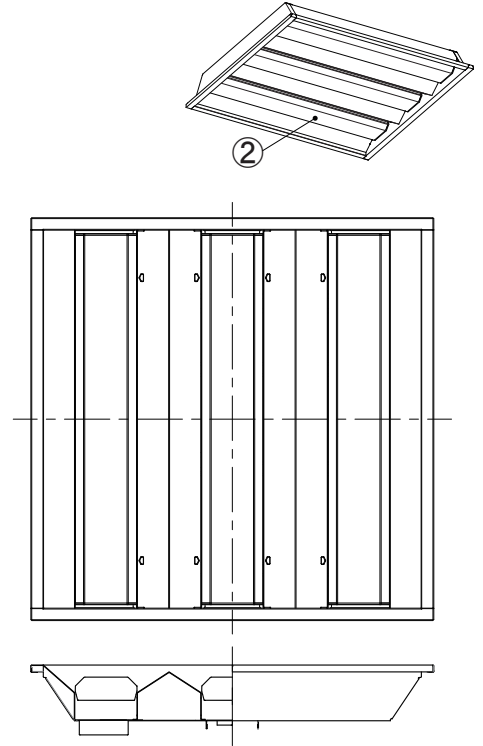

埋込穴寸法 □450

＜使用上の注意＞

- ・アイリスオーヤマ製無線調光システム「ライコネックス」を使用してください。ライコネックス用ベースモジュール(親機)と組み合わせてご使用ください。
- ・LED素子には光色、明るさにバラつきがあるため、同じ形名の商品でも光色、明るさが異なる場合があります。ご了承ください。
- ・器具を改造しないでください。落下・感電・火災の原因となります。
- ・一般屋内でご使用の場合でも、オイルミストが発生するところ、メッキ工場など腐食性ガス、蒸気、液体にさらされる可能性のある場所、器具周囲に硫黄成分が存在する場所では使用しないでください。(一般の食品や薬品、紙類などには硫黄成分が含まれる場合があります。)光学性能に影響を与える場合があります。
- ・ラジオ、TVや赤外線リモコン方式の機器は照明器具から離してご使用ください。雑音が入ったり、正常に作動しない場合があります。
- ・同時通信等の誘導無線をご使用になられる場合、雑音が入る場合があります。事前に確認し、対策を講じてください。
- ・調光器側のスイッチで消灯した場合、消灯後も薄暗く発光する場合があります。予めご了承ください。
- ・スイッチを接地側に取付けた場合、消灯後も薄暗くなる場合がありますので、必ず非接地側(電圧側)にお取付ください。(接地極のない電源では両切りスイッチを使用してください)
- ・お手入れの際は必ず主電源を切ってください。感電の原因になります。
- ・照明器具の電源は、電子レンジやコピー機等の高ワット製品とは回路を分けてご使用ください。高ワット製品の使用時にちらつくことがあります。
- ・ビデオカメラや防犯カメラを通して照射された面を見た時の画像に、ちらつきや縞模様が見られる場合があります。

＜施工上の注意＞

- ・この器具はアイリスオーヤマの無線調光LED照明「ライコネックス」専用の器具です。機器の制御には専用の通信ユニットが必要です。
- ・電源線の引き込み穴は余分な電源線を天井に押し込むため、天井裏には障害物が無いようにしてください。
- ・電源線の器具送り配線は、天井裏に電源線を戻して配線することを推奨します。
- ・送り容量は10A以下でご使用ください。

■施工寸法図

△安全に関するご注意