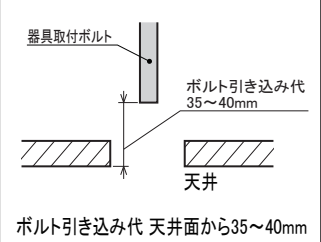

埋込穴寸法 □450

＜使用上の注意＞

- ・アイリスオーヤマ製無線調光システム「ライコネックス」を使用してください。ライコネックス用ベースモジュール(親機)と組み合わせてご使用ください。
- ・LED素子には光色、明るさにバラつきがあるため、同じ形名の商品でも光色、明るさが異なる場合があります。ご了承ください。
- ・器具を改造しないでください。落下・感電・火災の原因となります。
- ・一般屋内でご使用の場合でも、オイルミストが発生するところ、メッキ工場など腐食性ガス、蒸気、液体にさらされる可能性のある場所、器具周囲に硫黄成分が存在する場所では使用しないでください。(一般の食品や薬品、紙類などには硫黄成分が含まれる場合があります。)光学性能に影響を与える場合があります。
- ・ラジオ、TVや赤外線リモコン方式の機器は照明器具から離してご使用ください。雑音が入ったり、正常に作動しない場合があります。
- ・同時通信等の誘導無線をご使用になられる場合、雑音が入る場合があります。事前に確認し、対策を講じてください。
- ・調光器側のスイッチで消灯した場合、消灯後も薄暗く発光する場合があります。予めご了承ください。
- ・スイッチを接地側に取付けた場合、消灯後も薄暗くなる場合がありますので、必ず非接地側(電圧側)にお取付ください。(接地極のない電源では両切りスイッチを使用してください)
- ・お手入れの際は必ず主電源を切ってください。感電の原因になります。
- ・照明器具の電源は、電子レンジやコピー機等の高ワット製品とは回路を分けてご使用ください。高ワット製品の使用時にちらつくことがあります。
- ・ビデオカメラや防犯カメラを通して照射された面を見た時の画像に、ちらつきや縞模様が見られる場合があります。

＜施工上の注意＞

- ・この器具はアイリスオーヤマの無線調光LED照明「ライコネックス」専用の器具です。機器の制御には専用の通信ユニットが必要です。
- ・電源線の引き込み穴は余分な電源線を天井に押し込むため、天井裏には障害物が無いようにしてください。
- ・電源線の器具送り配線は、天井裏に電源線を戻して配線することを推奨します。
- ・送り容量は10A以下でご使用ください。

■施工寸法図

△安全に関するご注意