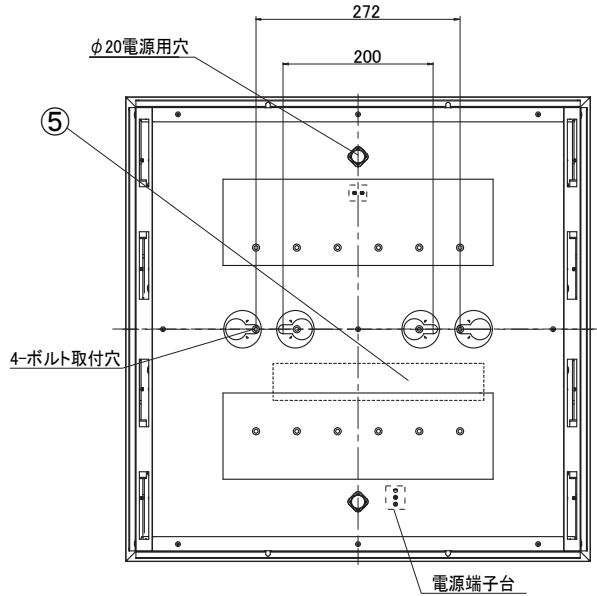

埋込穴寸法 □600

詳細図 A
スケール 1:1

《使用上の注意》

- ・アイリスオーヤマ製無線調光システム「LiCONEX」を使用してください。LiCONEX用ベースモジュール(親機)と組み合わせてご使用ください。
- ・LED素子には光色、明るさにバラツキがあるため、同じ形名の商品でも光色、明るさが異なる場合があります。ご了承ください。
- ・器具を改造しないでください。落下、感電、火災の原因となります。
- ・一般屋内でご使用の場合でも、オイルミストが発生するところ、メッキ工場など腐食性ガス、蒸気、液体にさらされる可能性のある場所、器具周囲に硫黄成分が存在する場所では使用しないでください。(一般の食品や薬品、紙類などには硫黄成分が含まれる場合があります。)光学性能に影響を与える場合があります。
- ・調光器側のスイッチで消灯した場合、消灯後も薄暗く発光する場合があります。予めご了承ください。
- ・スイッチを接地側に取付けた場合、消灯後も薄暗く発光する場合がありますので、必ず非接地側(電圧側)にお取付ください。(接地極のない電源では両切りスイッチをご使用ください。)
- ・お手入れの際は必ず主電源を切ってください。感電の原因になります。
- ・照明器具の電源は、電子レンジやコピー機等の高ワット製品とは回路を分けてご使用ください。高ワット製品の使用時にちらつくことがあります。
- ・ビデオカメラや防犯カメラを通して照射された面を見た時の画像に、ちらつきや縞模様が見られる場合があります。
- ・点灯中や消灯直後に、器具プラスチック部品の伸縮によるきしみ音が発生することがありますが、故障や異常ではありません。

ボルト引き込み代 天井面から75~85mm

器具取付けボルトを使用した場合の器具内寸法
注)A寸法は25mmを超えないようにしてください。

▲安全に関するご注意

- ・この器具は、住宅の断熱施工天井にはご使用できません。
- ・この器具は、一般通常環境の屋内水平天井埋込専用器具です。一般通常環境以外の所、傾斜天井、屋外、湿気が多い所、水気のかかる所、壁面、床面では使用しないでください。落下、感電、火災の原因となります。
- ・電源電圧は、器具銘板に記載されている電圧±6%内でご使用ください。また、電源周波数は器具銘板に従って正しく使用してください。感電、火災の原因となります。
- ・住宅以外の断熱施工の天井内に使用する場合には、下記の施工が必要です。誤った施工をしますと、火災の原因となります。
※屋内配線は、断熱材、防音材の上側にくるようにしてください。
※断熱材、防音材と器具は、100mm以上離してください。
※断熱材、防音材、器具の上部と天井材は200mm以上離してください。