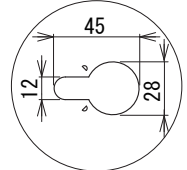

埋込穴寸法 □600

詳細図 A
スケール 1:1

《使用上の注意》

- ・アイリスオーヤマ製無線調光システム「LiCONEX」を使用してください。LiCONEX用ベースモジュール(親機)と組み合わせてご使用ください。
- ・LED素子には光色、明るさにバラツキがあるため、同じ形名の商品でも光色、明るさが異なる場合があります。ご了承ください。
- ・器具を改造しないでください。落下、感電、火災の原因となります。
- ・一般屋内でご使用の場合でも、オイルミストが発生するところ、メッキ工場など腐食性ガス、蒸気、液体にさらされる可能性のある場所、器具周囲に硫黄成分が存在する場所では使用しないでください。(一般の食品や薬品、紙類などには硫黄成分が含まれる場合があります。)光学性能に影響を与える場合があります。
- ・調光器側のスイッチで消灯した場合、消灯後も薄暗く発光する場合があります。予めご了承ください。
- ・スイッチを接地側に取付けた場合、消灯後も薄暗く発光する場合がありますので、必ず非接地側(電圧側)にお取付ください。(接地極のない電源では両切りスイッチをご使用ください。)
- ・お手入れの際は必ず主電源を切ってください。感電の原因になります。
- ・照明器具の電源は、電子レンジやコピー機等の高ワット製品とは回路を分けてご使用ください。高ワット製品の使用時にちらつくことがあります。
- ・ビデオカメラや防犯カメラを通して照射された面を見た時の画像に、ちらつきや縞模様が見られる場合があります。
- ・点灯中や消灯直後に、器具プラスチック部品の伸縮によるきしみ音が発生することがありますが、故障や異常ではありません。

ボルト引き込み代 天井面から75~85mm

器具取付けボルトを使用した場合の器具内寸法
注)A寸法は25mmを超えないようにしてください。

▲安全に関するご注意

- ・この器具は、住宅の断熱施工天井にはご使用できません。
- ・この器具は、一般通常環境の屋内水平天井埋込専用器具です。一般通常環境以外の所、傾斜天井、屋外、湿気が多い所、水気のかかる所、壁面、床面では使用しないでください。落下、感電、火災の原因となります。
- ・電源電圧は、器具銘板に記載されている電圧±6%内でご使用ください。また、電源周波数は器具銘板に従って正しく使用してください。感電、火災の原因となります。
- ・住宅以外の断熱施工の天井内に使用する場合には、下記の施工が必要です。誤った施工をしますと、火災の原因となります。
※屋内配線は、断熱材、防音材の上側にくるようにしてください。
※断熱材、防音材と器具は、100mm以上離してください。
※断熱材、防音材、器具の上部と天井材は200mm以上離してください。