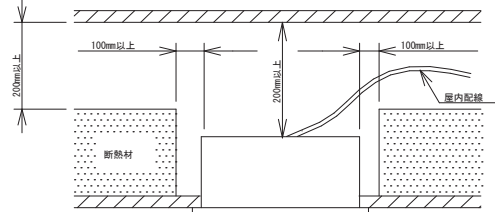

【住宅以外の断熱施工天井でご使用の場合の施工方法】

《施工上の注意》

- ・この器具はアイリスオーヤマ製無線調光システム専用の器具です。機器の制御には専用の通信ユニットが必要です。
- ・電源線の引き込み穴から余分な電源線を天井裏に押し込むため、天井裏には障害物がないようにしてください。
- ・電源線の器具送り配線は、天井裏に電源線を戻して配線することを推奨します。
- ・送り容量は10A以下でご使用ください。

《基本特性》

品番	光源色	色温度 (K)	器具光束 (lm)	消費電力 (W)			入力電流 (A)		
				100V	200V	242V	100V	200V	242V
BL-120N-UKFSQ60-LI	昼白色	5000	12000	88.9	84.7	83.9	0.90	0.44	0.37
BL-115W-UKFSQ60-LI	白色	4000	11500						
BL-113WW-UKFSQ60-LI	温白色	3500	11300						
BL-108L-UKFSQ60-LI	電球色	3000	10800	55.3	52.7	52.2	0.56	0.28	0.24
BL-85N-UKFSQ60-LI	昼白色	5000	8500						
BL-82W-UKFSQ60-LI	白色	4000	8150						
BL-80WW-UKFSQ60-LI	温白色	3500	8000	46.0	43.8	44.2	0.46	0.24	0.21
BL-77L-UKFSQ60-LI	電球色	3000	7650						
BL-74N-UKFSQ60-LI	昼白色	5000	7400						
BL-71W-UKFSQ60-LI	白色	4000	7100	46.0	43.8	44.2	0.46	0.24	0.21
BL-70WW-UKFSQ60-LI	温白色	3500	6950						
BL-67L-UKFSQ60-LI	電球色	3000	6650						
BL-85DL-UKFSQ60-LI	昼光色 ~ 電球色	6500 ~ 2700	8500	57.0	55.0	55.0	0.58	0.28	0.24

No.	部品名	材質	数量	備考	品名	LEDベース照明埋込スクエア	特記事項		
5	電源ユニット	-	1		取付場所	屋内水平天井埋込専用	特記事項 ・演色性 Ra85 ・設計寿命 約40,000時間 ・LiCONEX調光対応 ・調光範囲 5~100%		
4	LEDユニット	-	1		電源接続	アース付端子台			
3	カバー	PMMA	1		定格電圧	AC100-242V			
2	枠	アルミニウム	1	白色塗装	器具質量	約7.3kg	定格周波数	50/60 Hz	変更日 2020年 08月 11日
1	本体	SGCC (t0.6)	1		作成	検図	承認	作成日 2020年 08月 06日	
					茂木	谷藤	八巻