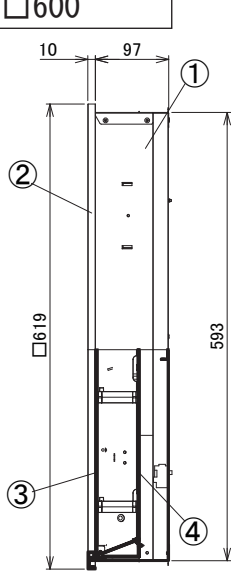

埋込穴寸法 □600

詳細図 A
スケール 1:1

《使用上の注意》

- ・アイリスオーヤマ製無線調光システム「LiCONEX」を使用してください。LiCONEX用ベースモジュール(親機)と組み合わせてご使用ください。
- ・LED素子には光色、明るさにバラツキがあるため、同じ形名の商品でも光色、明るさが異なる場合があります。ご了承ください。
- ・器具を改造しないでください。落下、感電、火災の原因となります。
- ・一般屋内でご使用の場合でも、オイルミストが発生するところ、メッキ工場など腐食性ガス、蒸気、液体にさらされる可能性のある場所、器具周囲に硫黄成分が存在する場所では使用しないでください。(一般の食品や薬品、紙類などには硫黄成分が含まれる場合があります。)光学性能に影響を与える場合があります。
- ・調光器側のスイッチで消灯した場合、消灯後も薄暗く発光する場合があります。予めご了承ください。
- ・スイッチを接地側に取付けた場合、消灯後も薄暗く発光する場合がありますので、必ず非接地側(電圧側)にお取付ください。(接地極のない電源では両切りスイッチをご使用ください。)
- ・お手入れの際は必ず主電源を切ってください。感電の原因になります。
- ・照明器具の電源は、電子レンジやコピー機等の高ワット製品とは回路を分けてご使用ください。高ワット製品の使用時にちらつくことがあります。
- ・ビデオカメラや防犯カメラを通して照射された面を見た時の画像に、ちらつきや縞模様が見られる場合があります。
- ・点灯中や消灯直後に、器具プラスチック部品の伸縮によるきしみ音が発生することがありますが、故障や異常ではありません。

ボルト引き込み代 天井面から75~85mm

器具取付けボルトを使用した場合の器具内寸法
注)A寸法は25mmを超えないようにしてください。

▲安全に関するご注意

- ・この器具は、住宅の断熱施工天井にはご使用できません。
- ・この器具は、一般通常環境の屋内水平天井埋込専用器具です。一般通常環境以外の所、傾斜天井、屋外、湿気が多い所、水気のかかる所、壁面、床面では使用しないでください。落下、感電、火災の原因となります。
- ・電源電圧は、器具銘板に記載されている電圧±6%内でご使用ください。また、電源周波数は器具銘板に従って正しく使用してください。感電、火災の原因となります。
- ・住宅以外の断熱施工の天井内に使用する場合には、下記の施工が必要です。誤った施工をしますと、火災の原因となります。
※屋内配線は、断熱材、防音材の上側にくるようにしてください。
※断熱材、防音材と器具は、100mm以上離してください。
※断熱材、防音材、器具の上部と天井材は200mm以上離してください。