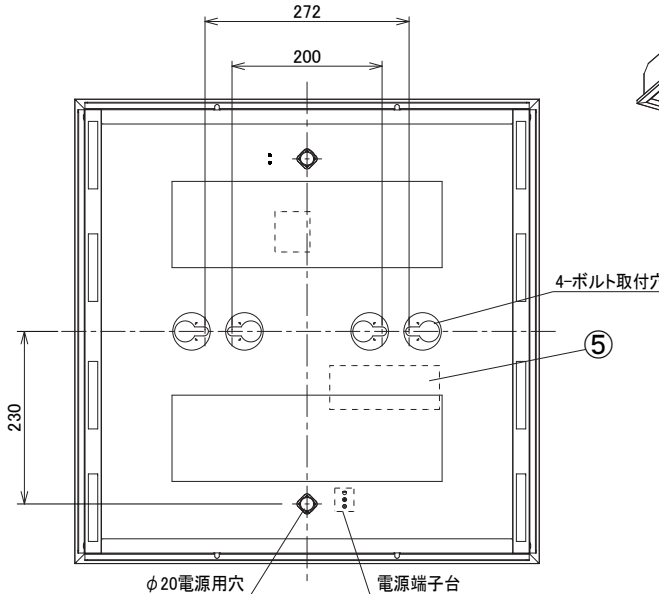

## 埋込穴寸法 □600

詳細図 A  
スケール 1:1

ボルト引き込み代 天井面から75~85mm

器具取付けボルトを使用した場合の器具内寸法  
注)A寸法は25mmを超えないようにしてください。