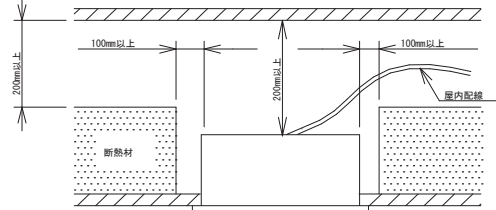

【住宅以外の断熱施工天井でご使用の場合の施工方法】

〈施工上の注意〉

- この器具はアイリスオーヤマ製無線調光システム専用の器具です。機器の制御には専用の通信ユニットが必要です。
- 電源線の引き込み穴から余分な電源線を天井裏に押し込むため、天井裏には障害物が無いようにしてください。
- 電源線の器具送り配線は、天井裏に電源線を戻して配線することを推奨します。
- 送り容量は10A以下でご使用ください。

〈基本特性〉

品番	光源色	色温度 (K)	器具光束 (lm)	消費電力 (W)			入力電流 (A)		
				100V	200V	242V	100V	200V	242V
BL-120N-UKFSQ60-LI	昼白色	5000	12000	88.9	84.7	83.9	0.90	0.44	0.37
BL-115W-UKFSQ60-LI	白色	4000	11500						
BL-113WW-UKFSQ60-LI	温白色	3500	11300						
BL-108L-UKFSQ60-LI	電球色	3000	10800	55.3	52.7	52.2	0.56	0.28	0.24
BL-85N-UKFSQ60-LI	昼白色	5000	8500						
BL-82W-UKFSQ60-LI	白色	4000	8150						
BL-80WW-UKFSQ60-LI	温白色	3500	8000	46.0	43.8	44.2	0.46	0.24	0.21
BL-77L-UKFSQ60-LI	電球色	3000	7650						
BL-74N-UKFSQ60-LI	昼白色	5000	7400						
BL-71W-UKFSQ60-LI	白色	4000	7100	46.0	43.8	44.2	0.46	0.24	0.21
BL-70WW-UKFSQ60-LI	温白色	3500	6950						
BL-67L-UKFSQ60-LI	電球色	3000	6650						

No.	部品名	材質	数量	備考	品名	LEDベース照明埋込スクエア	特記事項
5	電源ユニット	-	1		取付場所	屋内水平天井埋込専用	・演色性 Ra85 ・設計寿命 約40,000時間 ・LiCONEX調光対応 ・調光範囲 5~100%
4	LEDユニット	SGCC、LED基板	1		電源接続	アース付端子台	
3	カバー	PMMA	1		定格電圧	AC100-242V	変更日 2024年 07月 26日
2	枠	アルミニウム	1	白色塗装	器具質量	約7.3kg	作成日 2020年 08月 06日
1	本体	SGCC (t0.6)	1		作成	検図 承認	
					茂木	谷藤	八巻