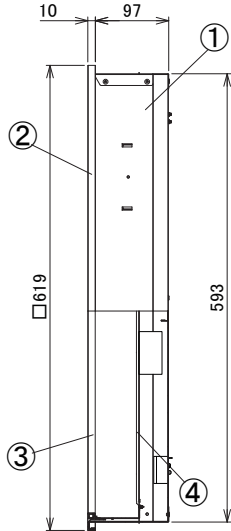

## 埋込穴寸法 □600

詳細図 A  
スケール 1:1

ボルト引き込み代 天井面から75~85mm

器具取付けボルトを使用した場合の器具内寸法  
注)A寸法は25mmを超えないようにしてください。