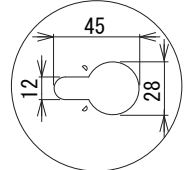

## 埋込穴寸法 □600

詳細図 A  
スケール 1:1

ボルト引き込み代 天井面から75~85mm

器具取付けボルトを使用した場合の器具内寸法  
注)A寸法は25mmを超えないようにしてください。