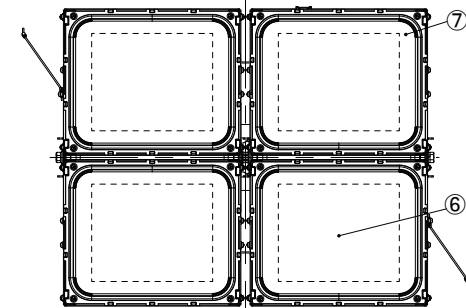

ECOHI LUX 高天井用LED照明 HX-Rシリーズ

※照明器具を安全に使用していただくためには、カタログや取扱説明書をお読みください。

屋内用

	部品名	数量	材質	備考
1	本体ステー	8	鋼板	粉体塗装(黒)
2	電源ボックス	4	アルミ	粉体塗装(銀)
3	取付板	4	アルミ	粉体塗装(銀)
4	アーム	1	鋼板	粉体塗装(黒)
5	ヒートシンク	4	アルミ	アルマイト
6	LEDモジュール	4	-	-
7	リフレクター	4	ポリカーボネート	白
8	カバー	4	アクリル	透明
9	端子台カバー	1	アルミ	粉体塗装(銀)
10	連結金具①	4	鋼板	粉体塗装(黒)
11	連結金具②	2	鋼板	粉体塗装(黒)
12	落下防止ワイヤー	2	ステンレスΦ1.5	500mm
13	配線カバー	2	アルミ	粉体塗装(銀)
14	無線モジュール	1	-	-