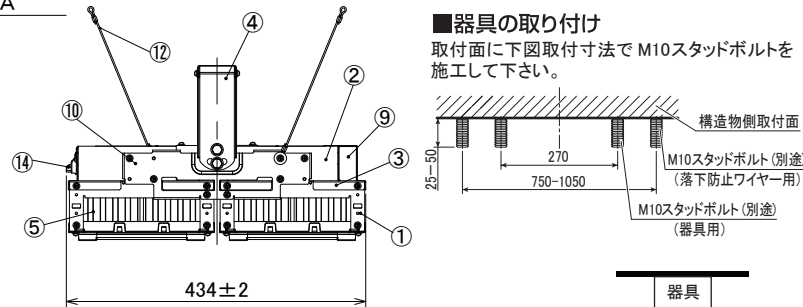

ECOHI LUX 高天井用LED照明 HX-Rシリーズ

※照明器具を安全に使用していただくためには、カタログや取扱説明書をお読みください。

屋内用

	部品名	数量	材質	備考
1	本体ステー	8	鋼板	粉体塗装(黒)
2	電源ボックス	4	アルミ	粉体塗装(銀)
3	取付板	4	アルミ	粉体塗装(銀)
4	アーム	1	鋼板	粉体塗装(黒)
5	ヒートシンク	4	アルミ	アルマイト
6	LEDモジュール	4	-	-
7	リフレクター	4	ポリカーボネート	白
8	カバー	4	アクリル	透明
9	端子台カバー	1	アルミ	粉体塗装(銀)
10	連結金具①	4	鋼板	粉体塗装(黒)
11	連結金具②	2	鋼板	粉体塗装(黒)
12	落下防止ワイヤー	2	ステンレスΦ1.5	500mm
13	配線カバー	2	アルミ	粉体塗装(銀)
14	無線モジュール	1	-	-