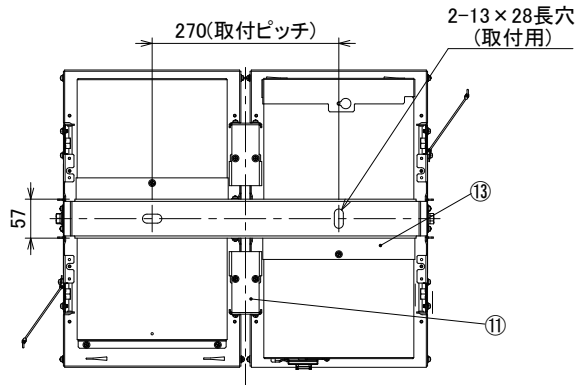

ECOHI LUX 高天井用LED照明 HX-Rシリーズ

※照明器具を安全に使用していただくためには、カタログや取扱説明書をお読みください。

屋内用

	部品名	数量	材質	備考
1	本体ステー	8	鋼板	粉体塗装(黒)
2	電源ボックス	4	アルミ	粉体塗装(銀)
3	取付板	4	アルミ	粉体塗装(銀)
4	アーム	1	鋼板	粉体塗装(黒)
5	ヒートシンク	4	アルミ	アルマイト
6	LEDモジュール	4	-	-
7	リフレクター	4	ポリカーボネート	白
8	カバー	4	アクリル	透明
9	端子台カバー	1	アルミ	粉体塗装(銀)
10	連結金具①	4	鋼板	粉体塗装(黒)
11	連結金具②	2	鋼板	粉体塗装(黒)
12	落下防止ワイヤー	2	ステンレスΦ1.5	500mm
13	配線カバー	2	アルミ	粉体塗装(銀)
14	無線モジュール	1	-	-