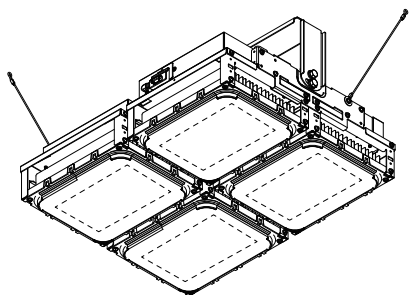

ECOHI LUX 高天井用LED照明 HX-Rシリーズ

※照明器具を安全に使用していただくためには、カタログや取扱説明書をお読みください。

屋内用

	部品名	数量	材質	備考
1	本体ステー	8	鋼板	粉体塗装(黒)
2	電源ボックス	4	アルミ	粉体塗装(銀)
3	取付板	4	アルミ	粉体塗装(銀)
4	アーム	1	鋼板	粉体塗装(黒)
5	ヒートシンク	4	アルミ	アルマイト
6	LEDモジュール	4	-	-
7	リフレクター	4	ポリカーボネート	白
8	カバー	4	アクリル	透明
9	端子台カバー	1	アルミ	粉体塗装(銀)
10	連結金具①	4	鋼板	粉体塗装(黒)
11	連結金具②	2	鋼板	粉体塗装(黒)
12	落下防止ワイヤー	2	ステンレスΦ1.5	500mm
13	配線カバー	2	アルミ	粉体塗装(銀)
14	無線モジュール	1	-	-