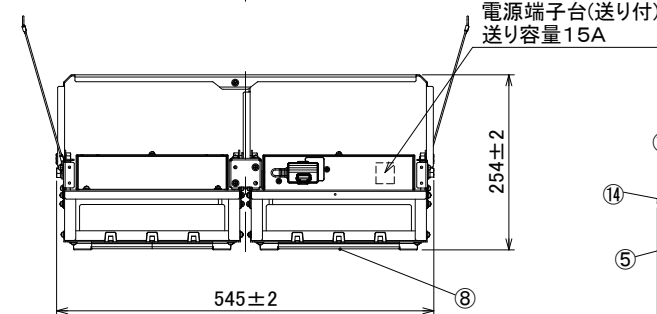

ECOHI LUX 高天井用LED照明 HX-Rシリーズ

※照明器具を安全に使用していただくためには、カタログや取扱説明書をお読みください。

屋内用

	部品名	数量	材質	備考
1	本体ステー	8	鋼板	粉体塗装(黒)
2	電源ボックス	4	アルミ	粉体塗装(銀)
3	取付板	4	アルミ	粉体塗装(銀)
4	アーム	1	鋼板	粉体塗装(黒)
5	ヒートシンク	4	アルミ	アルマイト
6	LEDモジュール	4	-	-
7	リフレクター	4	ポリカーボネート	白
8	カバー	4	アクリル	透明
9	端子台カバー	1	アルミ	粉体塗装(銀)
10	連結金具①	4	鋼板	粉体塗装(黒)
11	連結金具②	2	鋼板	粉体塗装(黒)
12	落下防止ワイヤー	2	ステンレスΦ1.5	500mm
13	配線カバー	2	アルミ	粉体塗装(銀)
14	無線モジュール	1	-	-